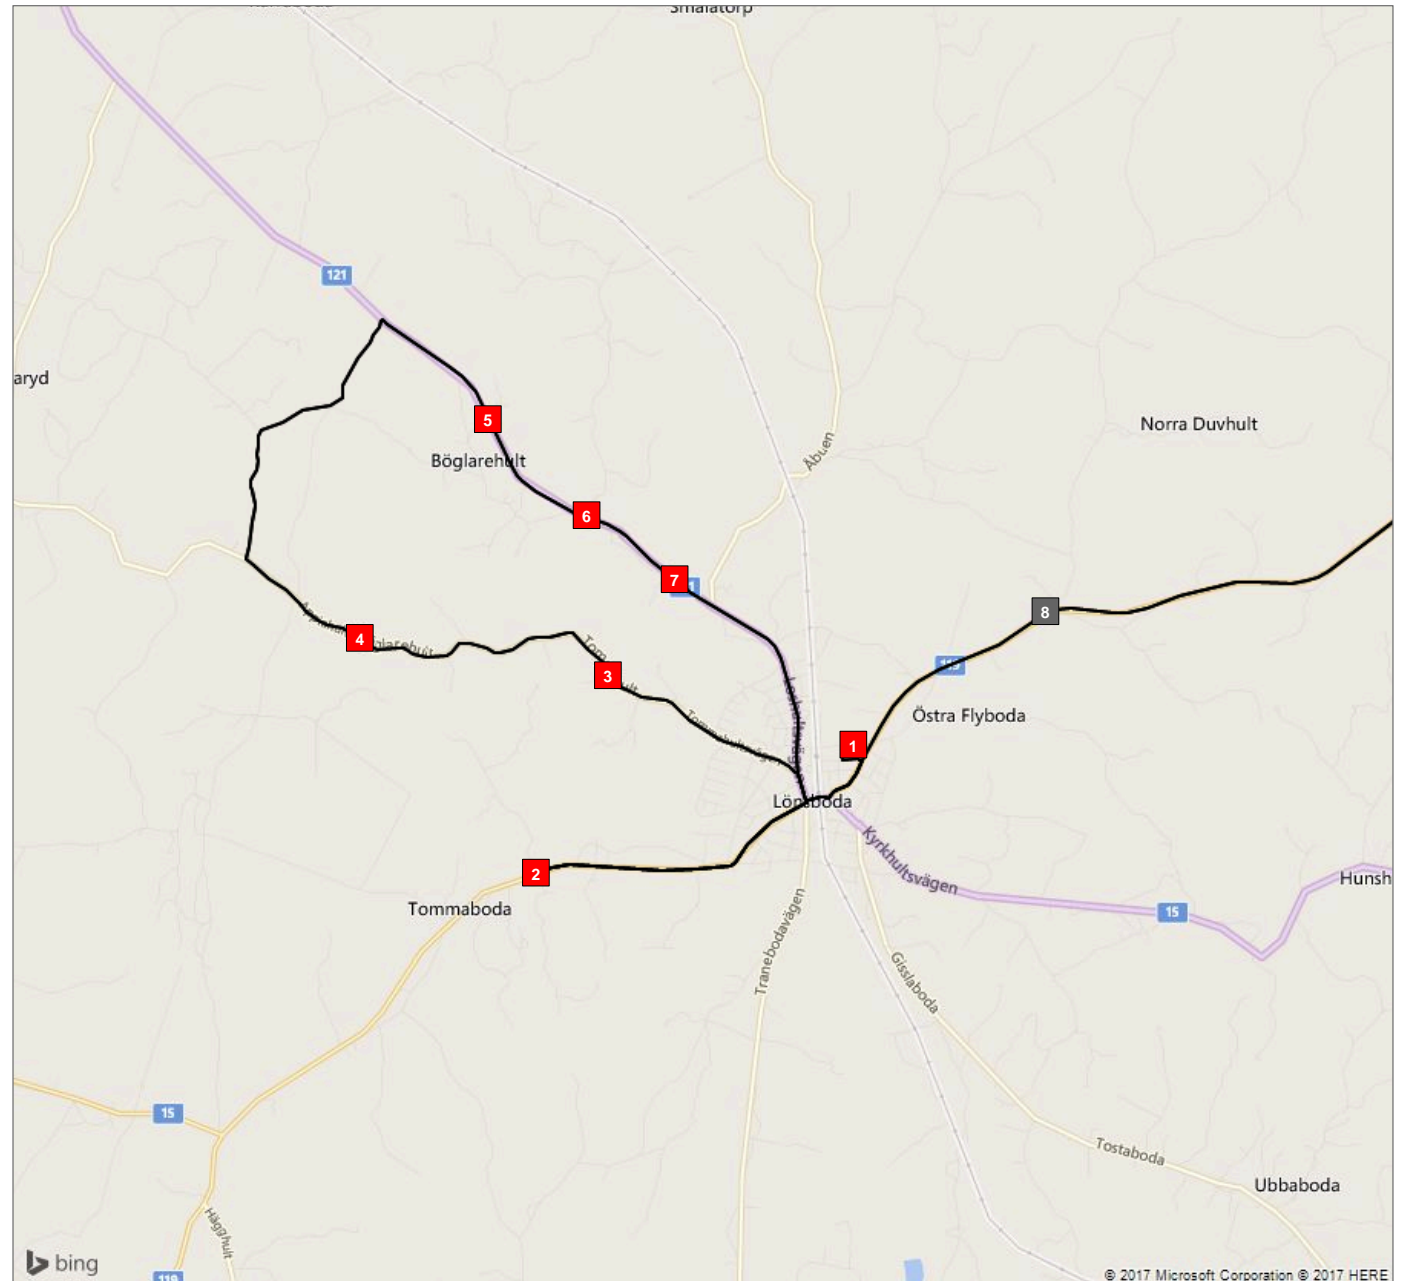

# ÖVERSIKT

Fordon 7 Sen mån, tis, tors (74)

**Fordon 7 Sen mån, tis, tors (74)**

- Hållplats 1 - Örkenedskolan (15:40)
- Hållplats 2 - Tommaboda 686 (15:46)
- Hållplats 3 - Tommahult 788 (15:52)
- Hållplats 4 - Böglarehult 785 (15:55)
- Hållplats 5 - Böglarehult 1 (16:02)
- Hållplats 6 - Skinnemyra busshlp (16:03)
- Hållplats 7 - V Flyboda (16:05)

Fordon 7 Sen mån, tis, tors (74)

■ Hållplats 8 - Ö Flyboda 1340 (16:11)

**Fordon 7 Sen mån, tis, tors (74)**

■ Hållplats 8 - Ö Flyboda 1340 (16:11)

■ Hållplats 9 - Tosthult 1252 (16:17)