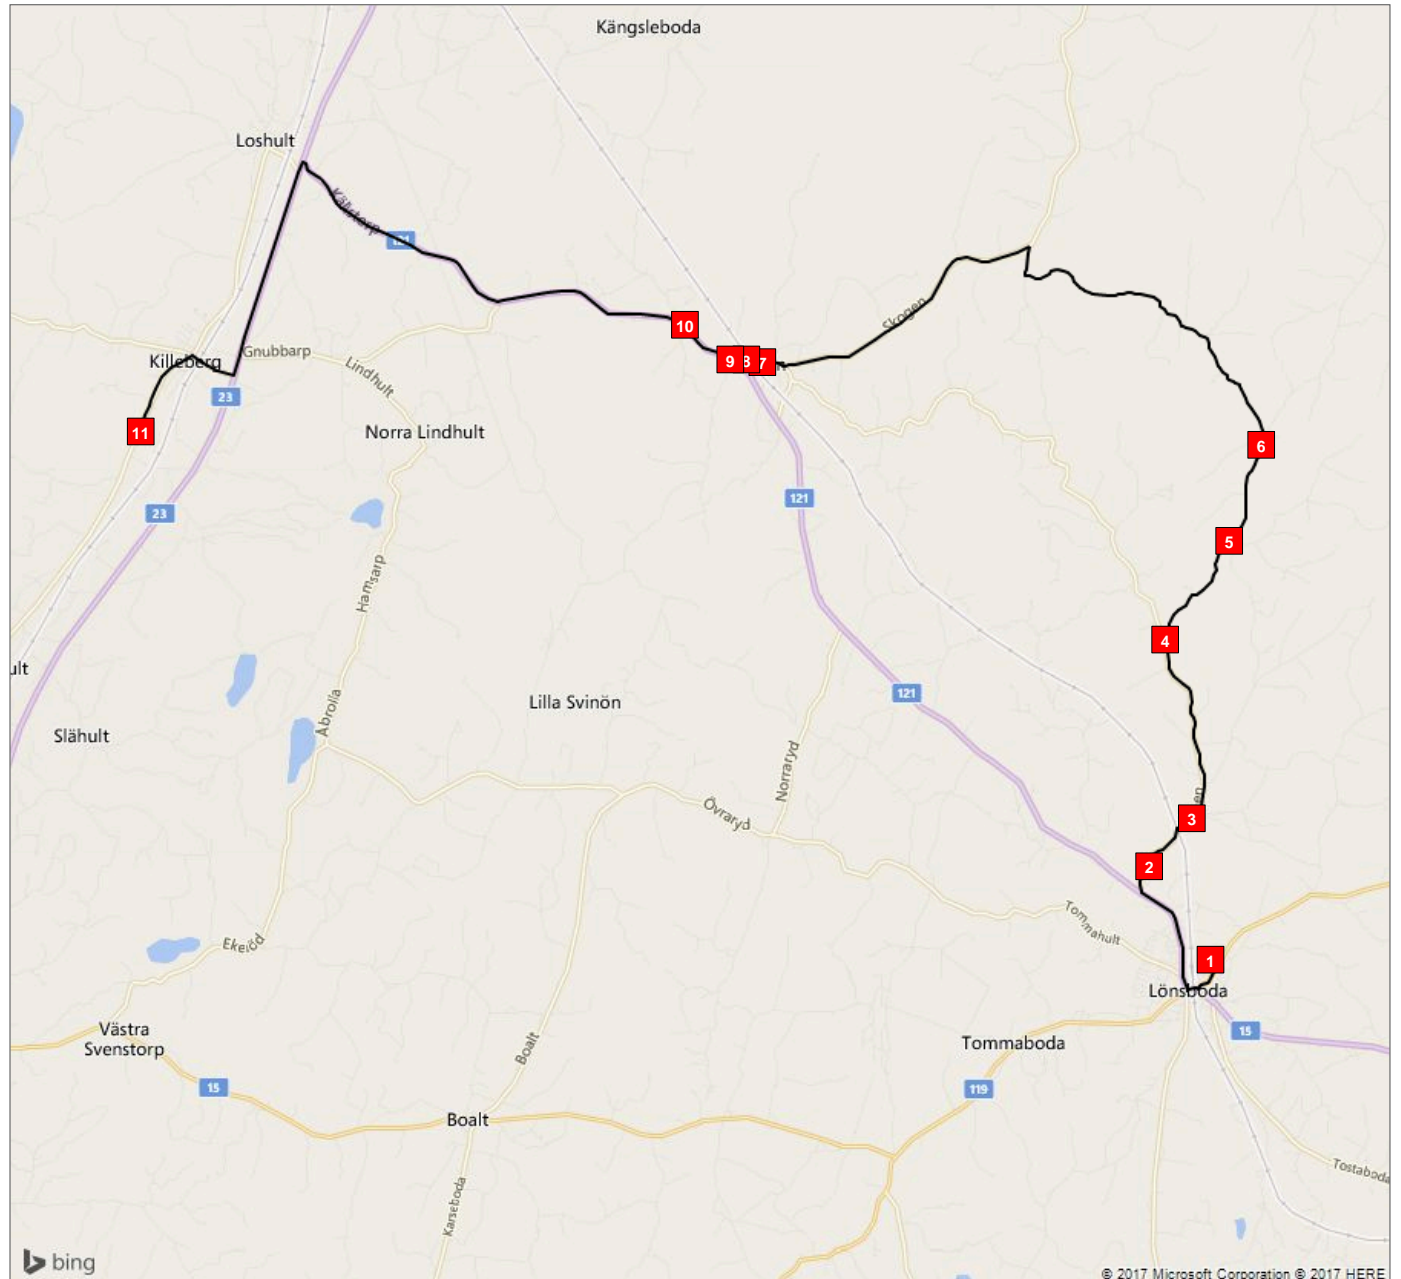

# ÖVERSIKT

Fordon 6 Sen mån, tis, tors (66)

**Fordon 6 Sen mån, tis, tors (66)**

- Hållplats 1 - Örkenedskolan (15:55)
- Hållplats 2 - V FLYBODA 820 (16:00)
- Hållplats 3 - Duvhult 1 (16:03)
- Hållplats 4 - hövidstorp1 (16:08)

**Fordon 6 Sen mån, tis, tors (66)**

- Hållplats 5 - Tranetorp (16:11)
- Hållplats 6 - Kvarnatorp 926 (16:14)

**Fordon 6 Sen mån, tis, tors (66)**

- Hållplats 7 - Byavägen Hökön (16:31)
- Hållplats 8 - Korgvägen (16:32)
- Hållplats 9 - Fjärkulla (16:33)
- Hållplats 10 - Fjärkulla 2 (16:35)

**Fordon 6 Sen mån, tis, tors (66)**

- Hållplats 10 - Fjärkulla 2 (16:35)
- Hållplats 11 - Killebergsskolan (16:48)