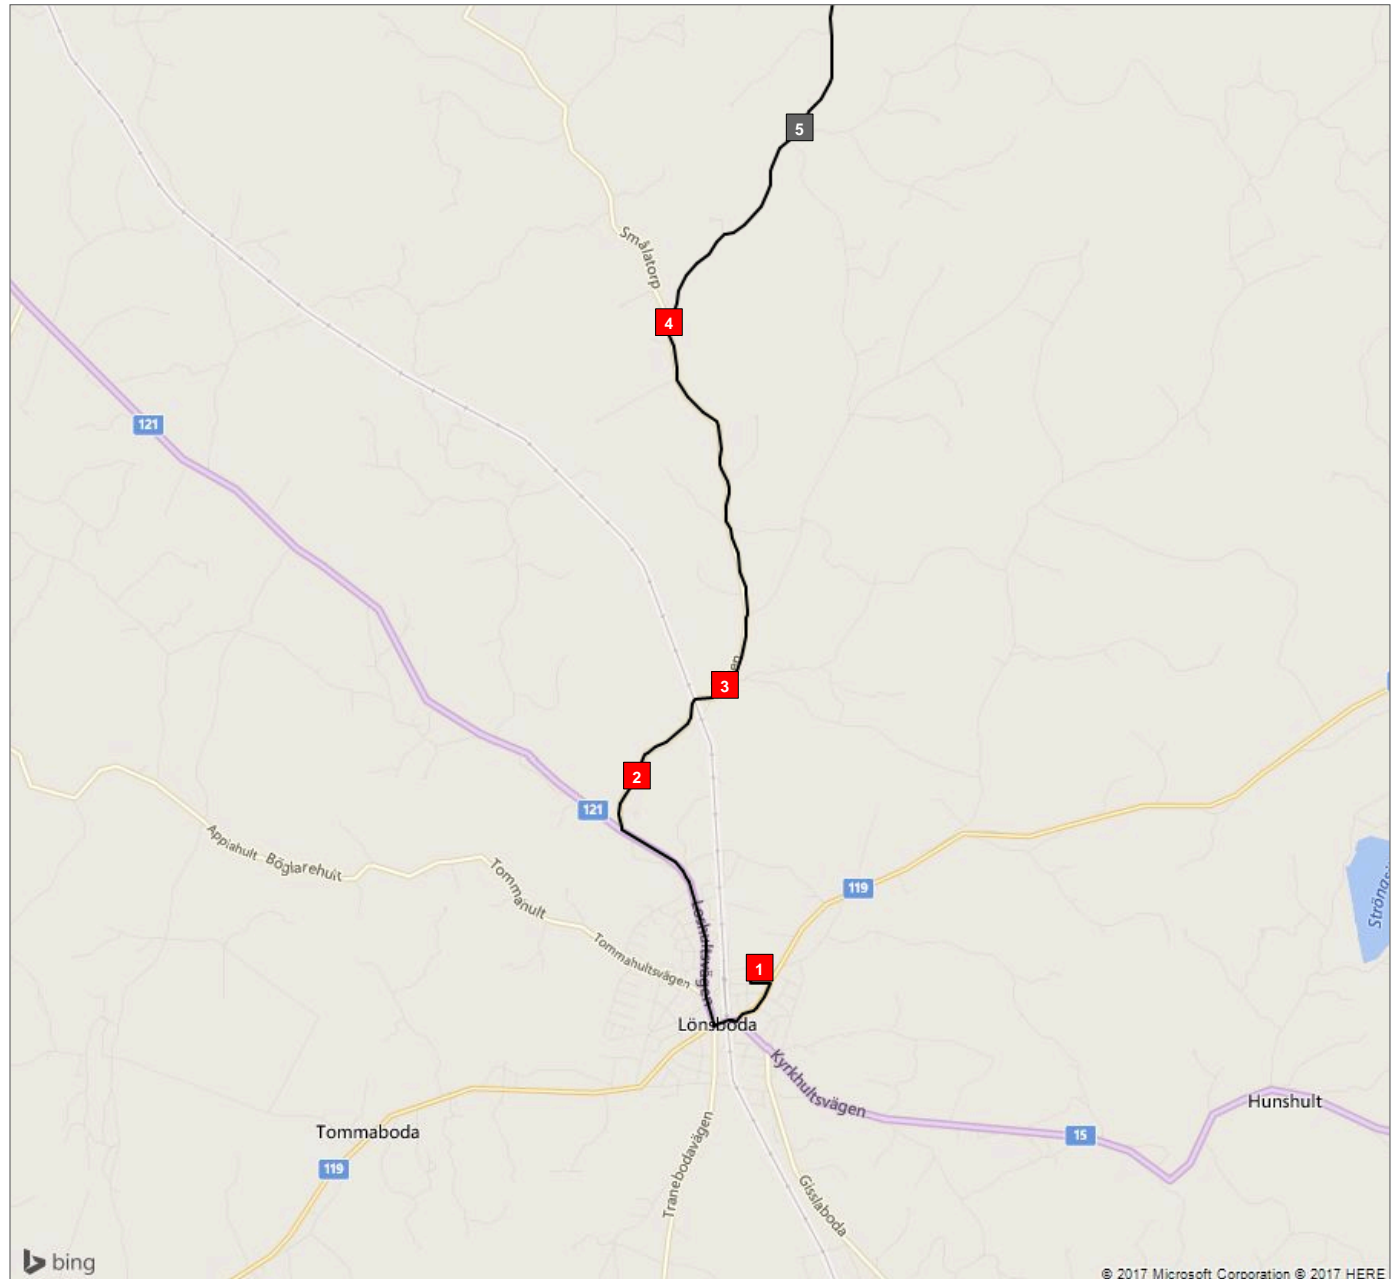

# ÖVERSIKT

Fordon 6 Sen mån, tis, tors (66)

**Fordon 6 Sen mån, tis, tors (66)**

- Hållplats 1 - Örkenedskolan (15:55)
- Hållplats 2 - V FLYBODA 820 (16:00)
- Hållplats 3 - Duvhult 1 (16:03)
- Hållplats 4 - hövidstorp1 (16:08)

**Fordon 6 Sen mån, tis, tors (66)**

- Hållplats 5 - Tranetorp (16:11)
- Hållplats 6 - Kvarnatorp 926 (16:14)

**Fordon 6 Sen mån, tis, tors (66)**

- Hållplats 7 - Byavägen Hökön (16:31)
- Hållplats 8 - Korgvägen (16:32)
- Hållplats 9 - Fjärkulla (16:33)
- Hållplats 10 - Fjärkulla 2 (16:35)

**Fordon 6 Sen mån, tis, tors (66)**

- Hållplats 10 - Fjärkulla 2 (16:35)
- Hållplats 11 - Killebergsskolan (16:48)