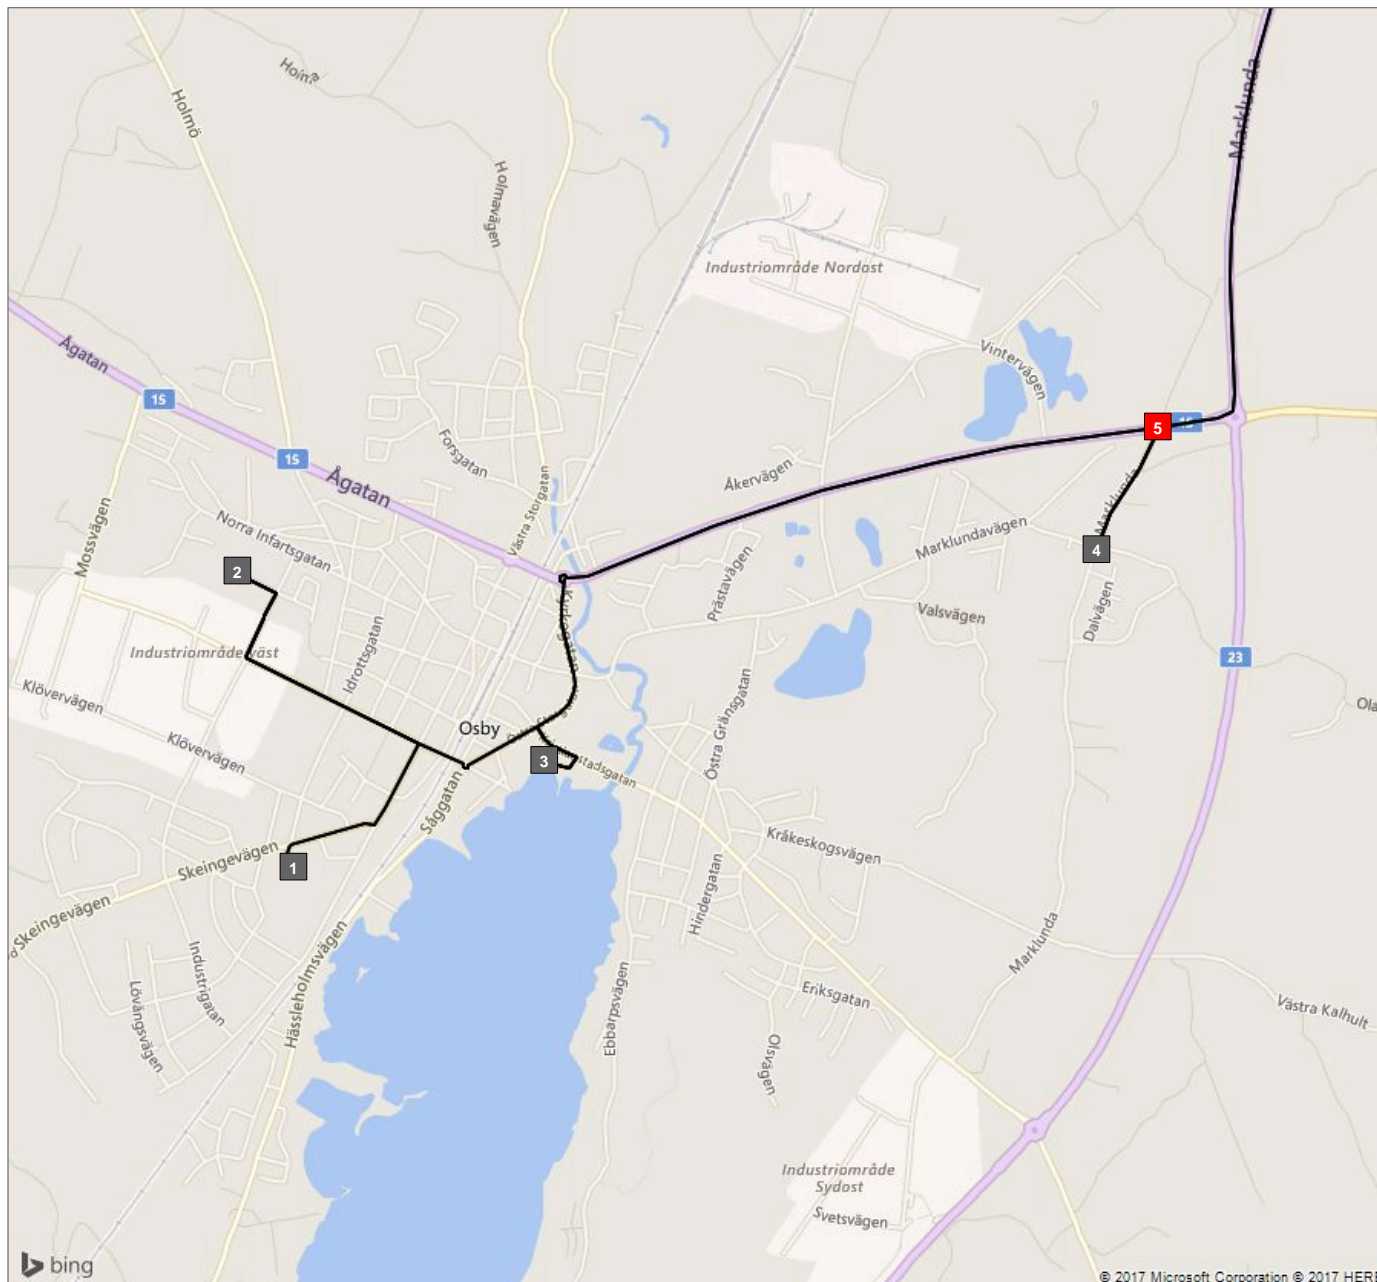

ÖVERSIKT

Fordon 5 Sen mån, tors, fre (54)

Fordon 5 Sen mån, tors, fre (54)

- Hållplats 1 - Hasslarödsskolan (15:30)
- Hållplats 2 - Klockareskogsskolan (15:35)
- Hållplats 3 - Parkskolan (15:39)
- Hållplats 4 - Stenen (15:45)

Fordon 5 Sen mån, tors, fre (54)

■ Hållplats 5 - Marklunda/K J väg (15:46)

Fordon 5 Sen mån, tors, fre (54)

- Hållplats 6 - Killebergsskolan (15:58)
- Hållplats 7 - Busshållplats Torget (16:01)
- Hållplats 8 - Kyrkan Loshult (16:06)

Fordon 5 Sen mån, tors, fre (54)

- Hållplats 9 - Fjärkulla (16:16)
- Hållplats 10 - Gökön (16:18)