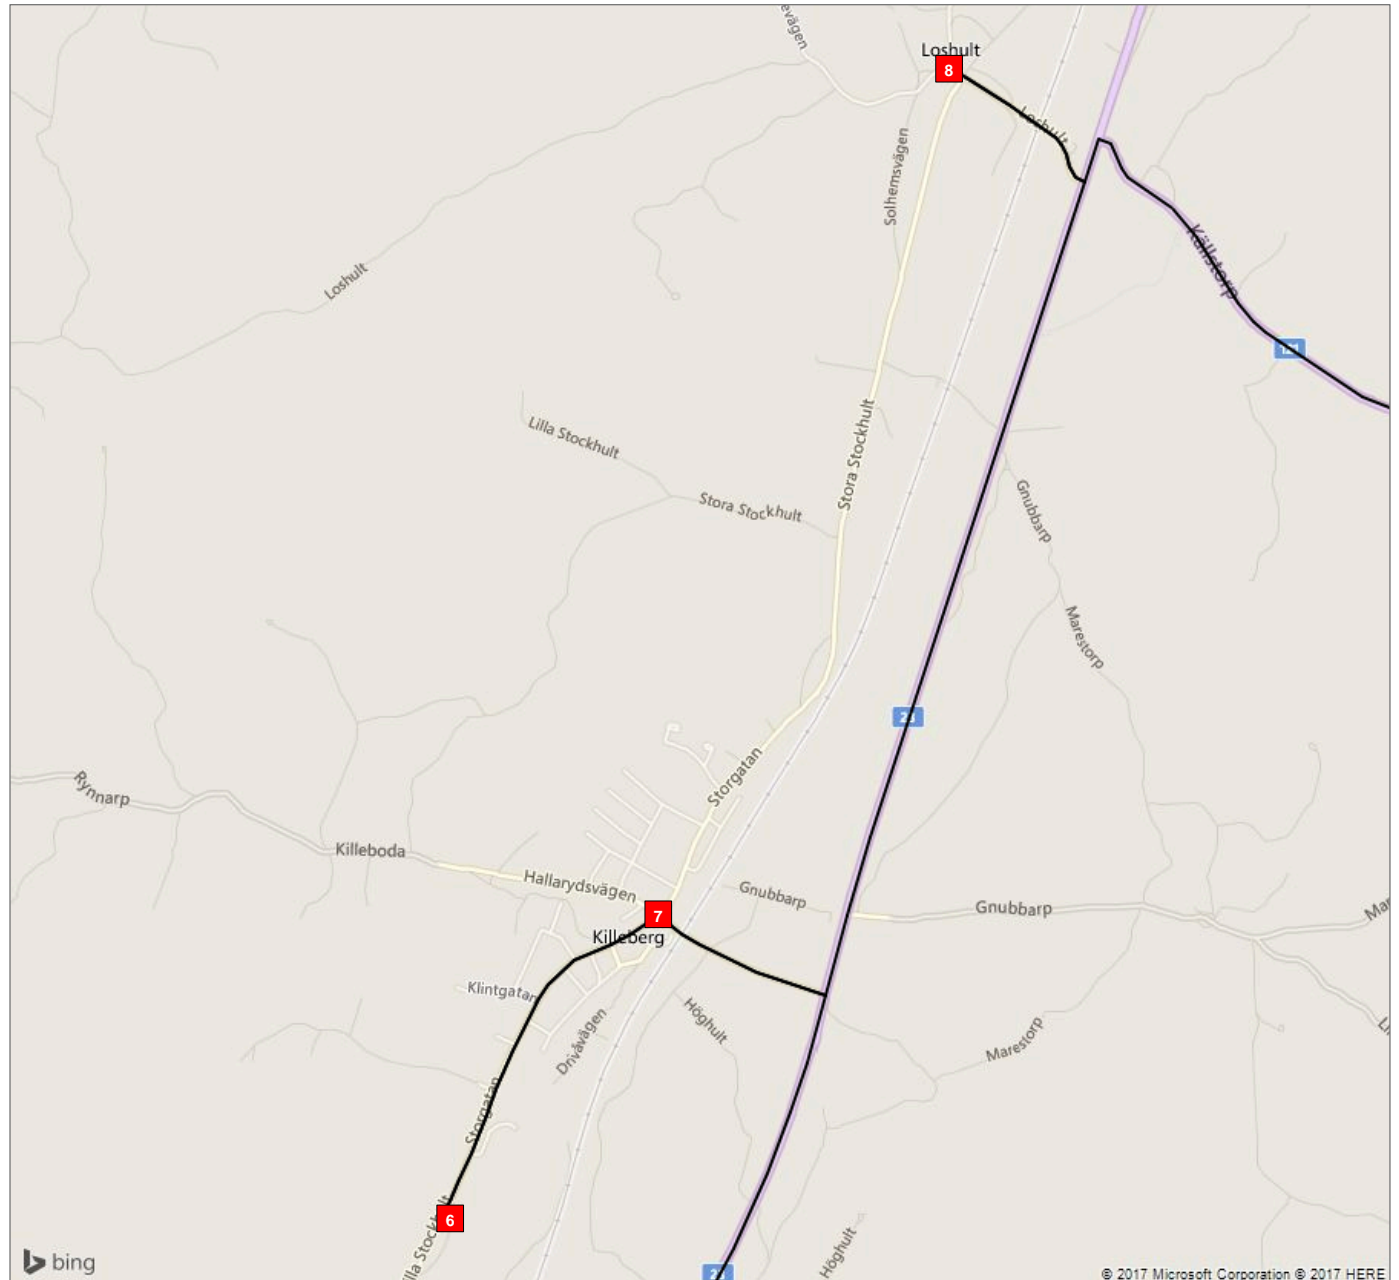

ÖVERSIKT

Fordon 5 Sen mån, tors, fre (54)

Fordon 5 Sen mån, tors, fre (54)

- Hållplats 1 - Hasslarödsskolan (15:30)
- Hållplats 2 - Klockareskogsskolan (15:35)
- Hållplats 3 - Parkskolan (15:39)
- Hållplats 4 - Stenen (15:45)

Fordon 5 Sen mån, tors, fre (54)

■ Hållplats 5 - Marklunda/K J väg (15:46)

Fordon 5 Sen mån, tors, fre (54)

- Hållplats 6 - Killebergsskolan (15:58)
- Hållplats 7 - Busshållplats Torget (16:01)
- Hållplats 8 - Kyrkan Loshult (16:06)

Fordon 5 Sen mån, tors, fre (54)

- Hållplats 9 - Fjärkulla (16:16)
- Hållplats 10 - Gökön (16:18)