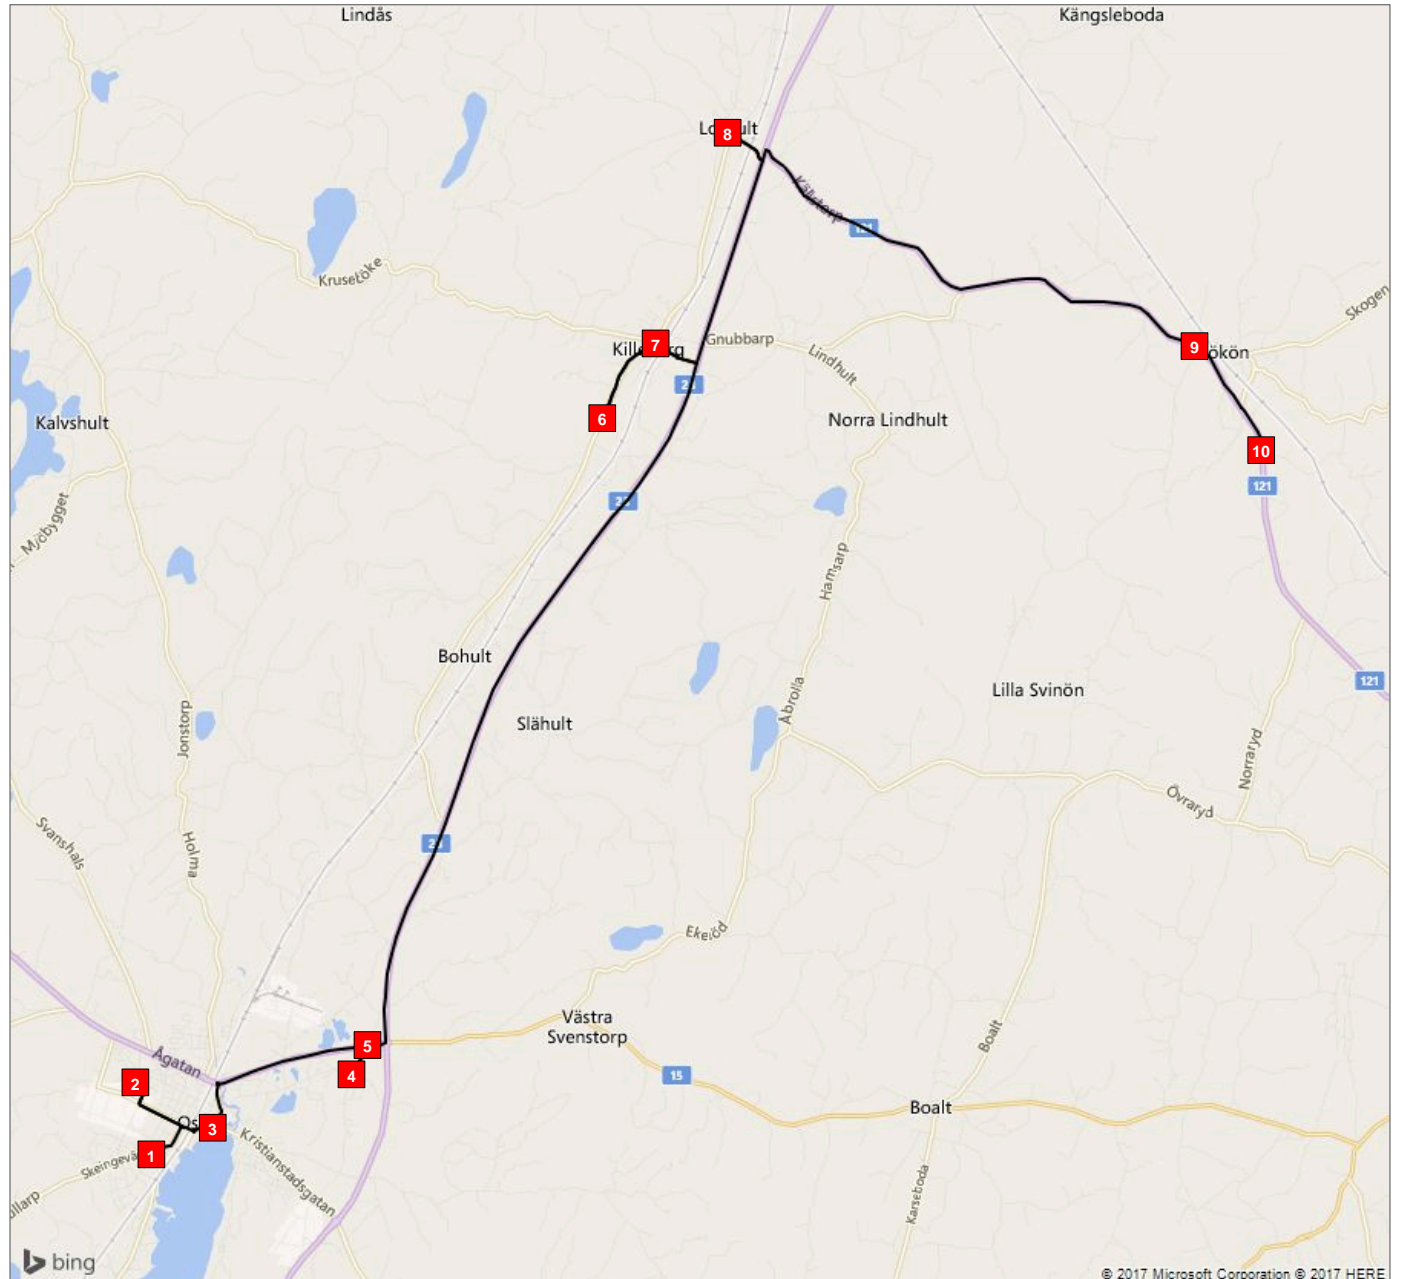

ÖVERSIKT

Fordon 5 Sen mån, tors, fre (54)

Fordon 5 Sen mån, tors, fre (54)

- Hållplats 1 - Hasslarödsskolan (15:30)
- Hållplats 2 - Klockareskogsskolan (15:35)
- Hållplats 3 - Parkskolan (15:39)
- Hållplats 4 - Stenen (15:45)

Fordon 5 Sen mån, tors, fre (54)

■ Hållplats 5 - Marklunda/K J väg (15:46)

Fordon 5 Sen mån, tors, fre (54)

- Hållplats 6 - Killebergsskolan (15:58)
- Hållplats 7 - Busshållplats Torget (16:01)
- Hållplats 8 - Kyrkan Loshult (16:06)

Fordon 5 Sen mån, tors, fre (54)

- Hållplats 9 - Fjärkulla (16:16)
- Hållplats 10 - Gökön (16:18)