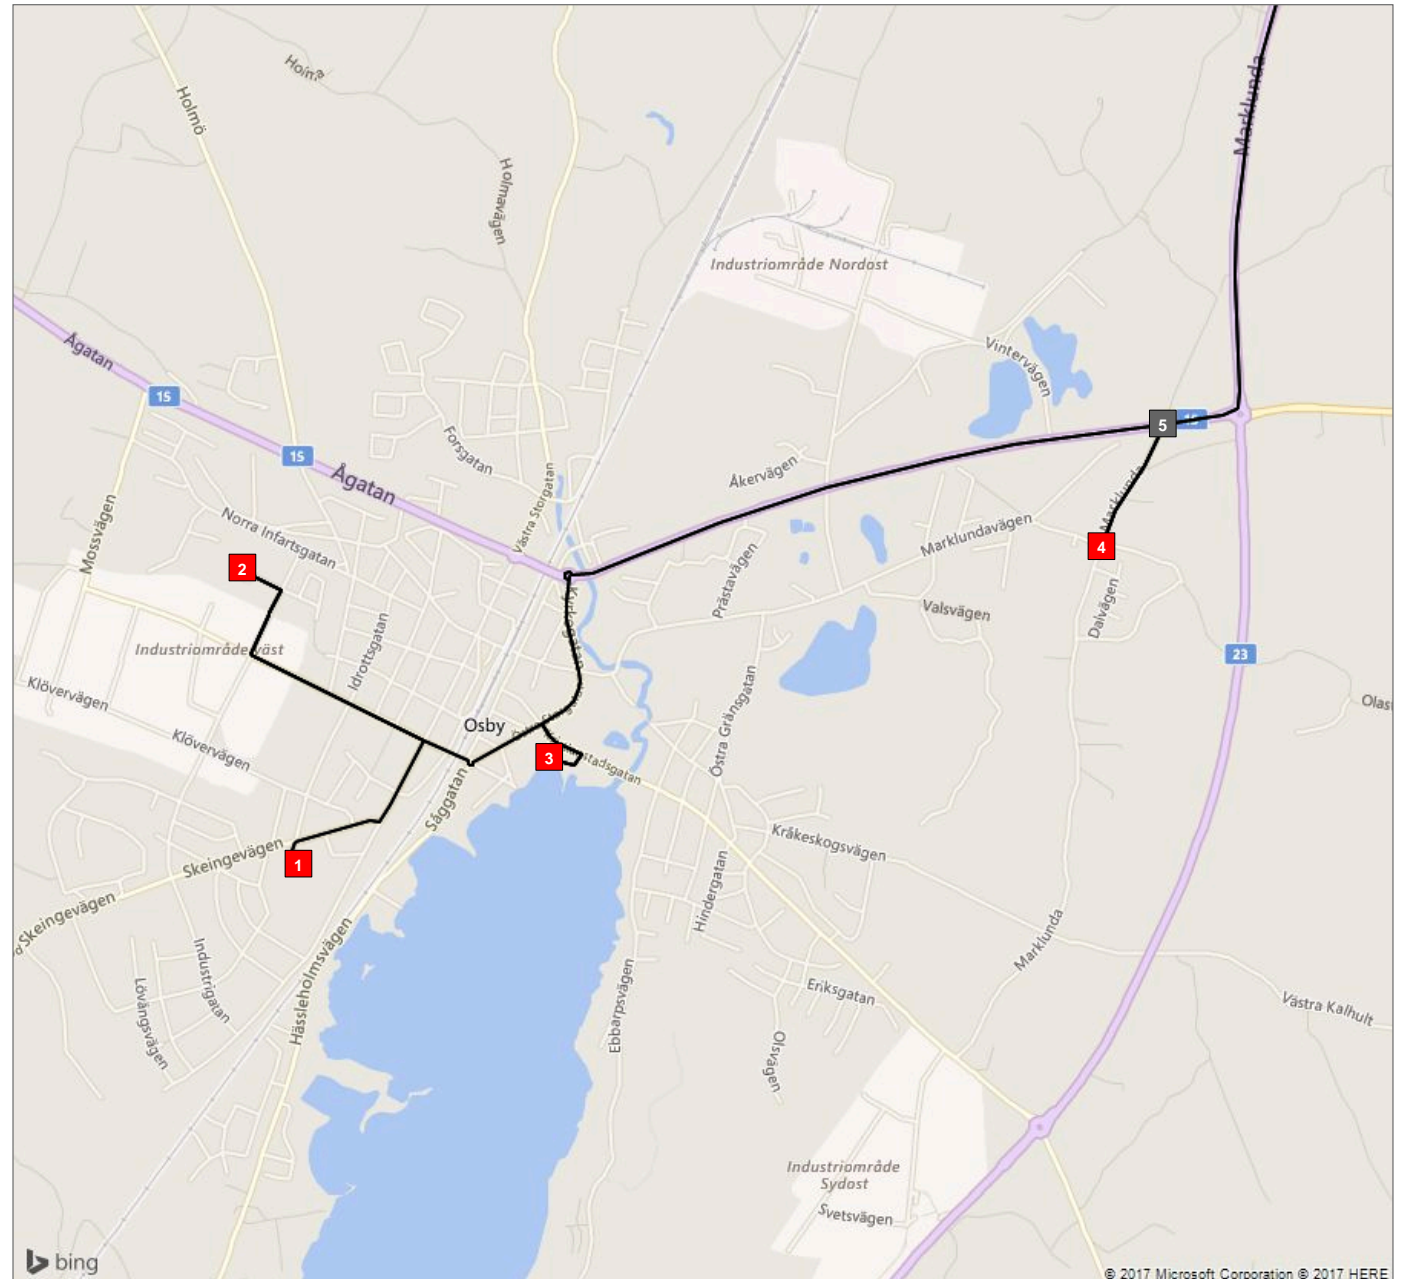

ÖVERSIKT

Fordon 5 Sen mån, tors, fre (54)

Fordon 5 Sen mån, tors, fre (54)

- Hållplats 1 - Hasslarödsskolan (15:30)
- Hållplats 2 - Klockareskogsskolan (15:35)
- Hållplats 3 - Parkskolan (15:39)
- Hållplats 4 - Stenen (15:45)

Fordon 5 Sen mån, tors, fre (54)

■ Hållplats 5 - Marklunda/K J väg (15:46)

Fordon 5 Sen mån, tors, fre (54)

- Hållplats 6 - Killebergsskolan (15:58)
- Hållplats 7 - Busshållplats Torget (16:01)
- Hållplats 8 - Kyrkan Loshult (16:06)

Fordon 5 Sen mån, tors, fre (54)

- Hållplats 9 - Fjärkulla (16:16)
- Hållplats 10 - Gökön (16:18)