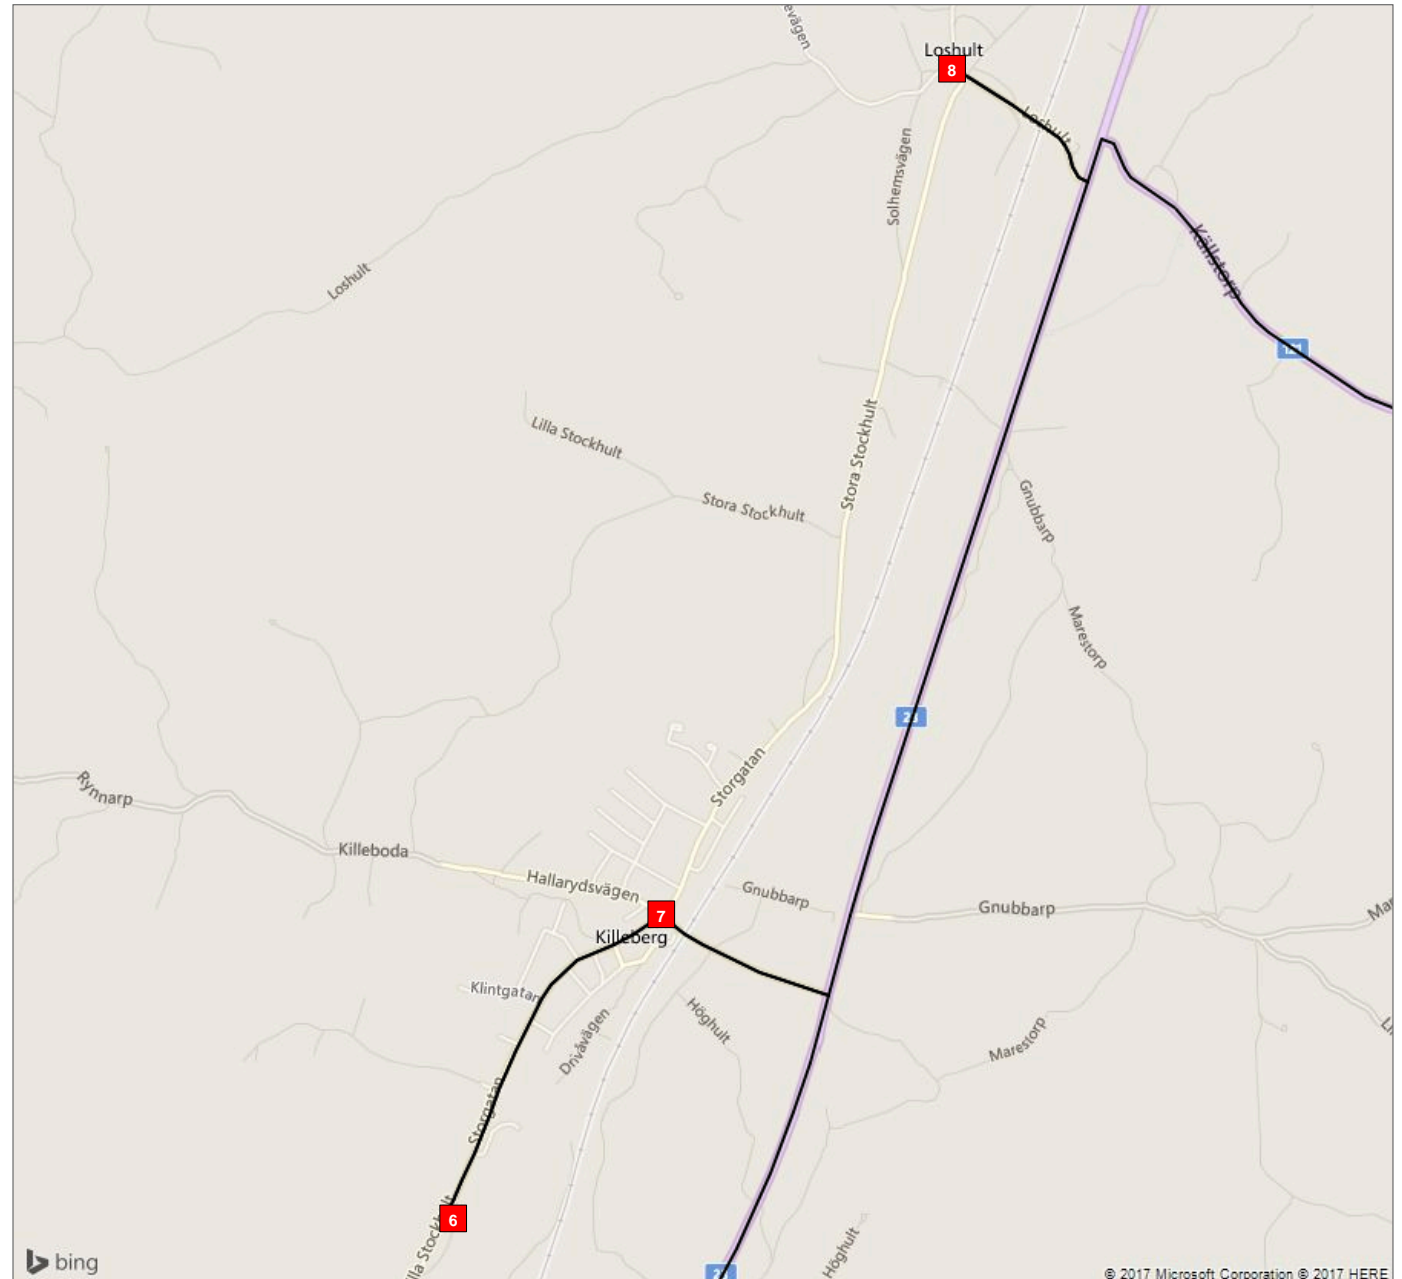

ÖVERSIKT

Fordon 5 Sen mån, tors, fre (52)

Ruttinformation sparad till pdf 2017-08-16 17:07

Fordon 5 Sen mån, tors, fre (52)

- Hållplats 1 - Hasslarödsskolan (15:30)
- Hållplats 2 - Klockareskogsskolan (15:35)
- Hållplats 3 - Parkskolan (15:39)
- Hållplats 4 - Stenen (15:45)
- Hållplats 5 - Marklunda/K J väg (15:46)

Fordon 5 Sen mån, tors, fre (52)

- Hållplats 6 - Killebergsskolan (15:58)
- Hållplats 7 - Busshållplats Torget (16:01)
- Hållplats 8 - Kyrkan Loshult (16:06)

Fordon 5 Sen mån, tors, fre (52)

- Hållplats 9 - Fjärkulla (16:16)
- Hållplats 10 - Gökön (16:18)