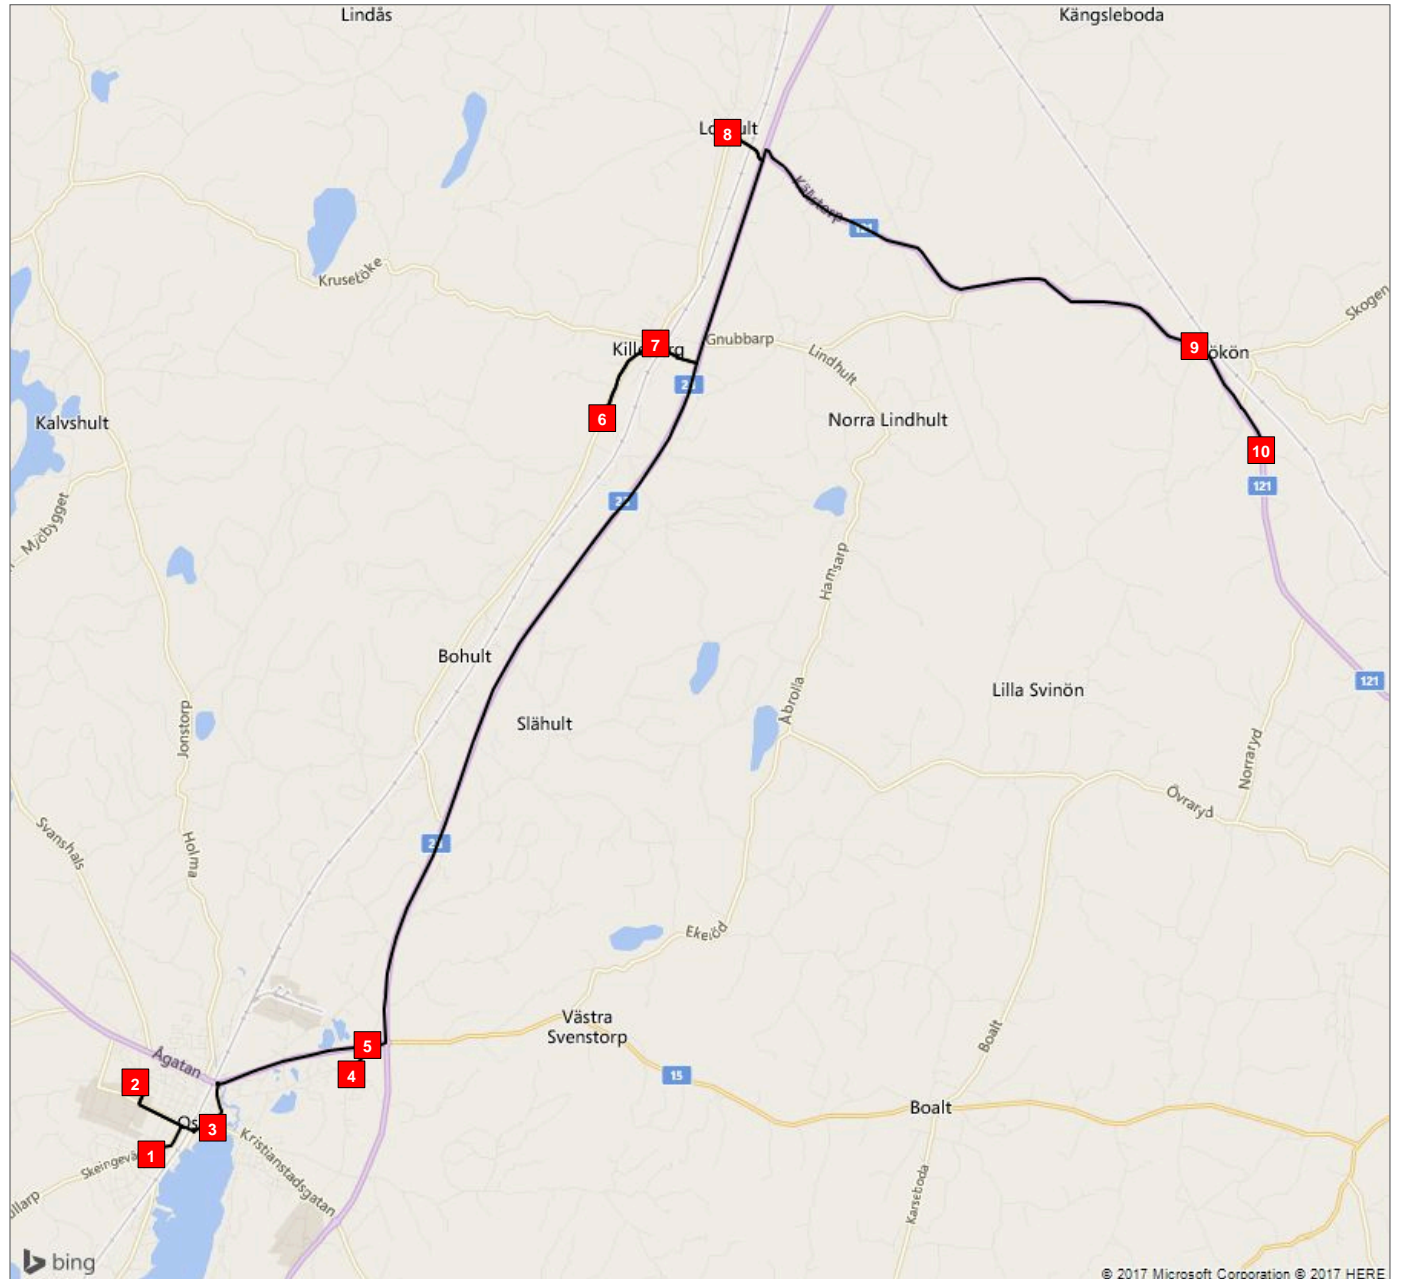

ÖVERSIKT

Fordon 5 Sen mån, tors, fre (52)

Ruttinformation sparad till pdf 2017-08-16 17:07

Fordon 5 Sen mån, tors, fre (52)

- Hållplats 1 - Hasslarödsskolan (15:30)
- Hållplats 2 - Klockareskogsskolan (15:35)
- Hållplats 3 - Parkskolan (15:39)
- Hållplats 4 - Stenen (15:45)
- Hållplats 5 - Marklunda/K J väg (15:46)

Fordon 5 Sen mån, tors, fre (52)

- Hållplats 6 - Killebergsskolan (15:58)
- Hållplats 7 - Busshållplats Torget (16:01)
- Hållplats 8 - Kyrkan Loshult (16:06)

Fordon 5 Sen mån, tors, fre (52)

- Hållplats 9 - Fjärkulla (16:16)
- Hållplats 10 - Gökön (16:18)