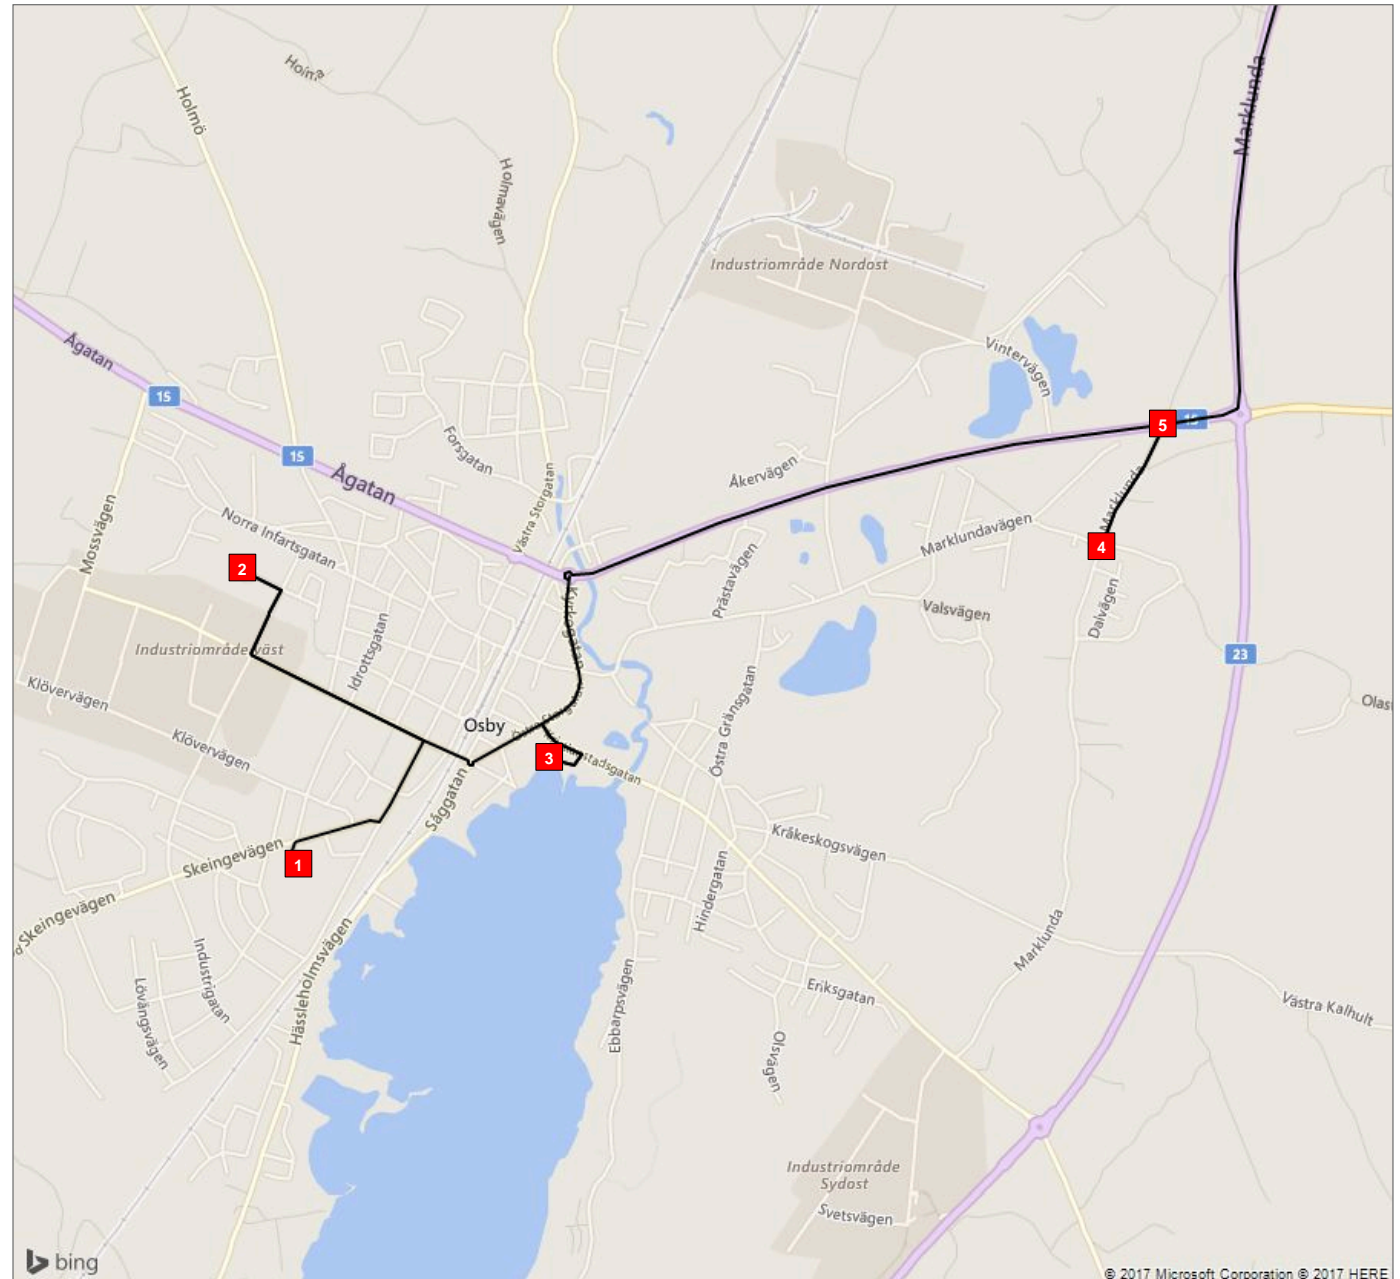

ÖVERSIKT

Fordon 5 Sen mån, tors, fre (52)

Ruttinformation sparad till pdf 2017-08-16 17:07

Fordon 5 Sen mån, tors, fre (52)

- Hållplats 1 - Hasslarödsskolan (15:30)
- Hållplats 2 - Klockareskogsskolan (15:35)
- Hållplats 3 - Parkskolan (15:39)
- Hållplats 4 - Stenen (15:45)
- Hållplats 5 - Marklunda/K J väg (15:46)

Fordon 5 Sen mån, tors, fre (52)

- Hållplats 6 - Killebergsskolan (15:58)
- Hållplats 7 - Busshållplats Torget (16:01)
- Hållplats 8 - Kyrkan Loshult (16:06)

Fordon 5 Sen mån, tors, fre (52)

- Hållplats 9 - Fjärkulla (16:16)
- Hållplats 10 - Gökön (16:18)