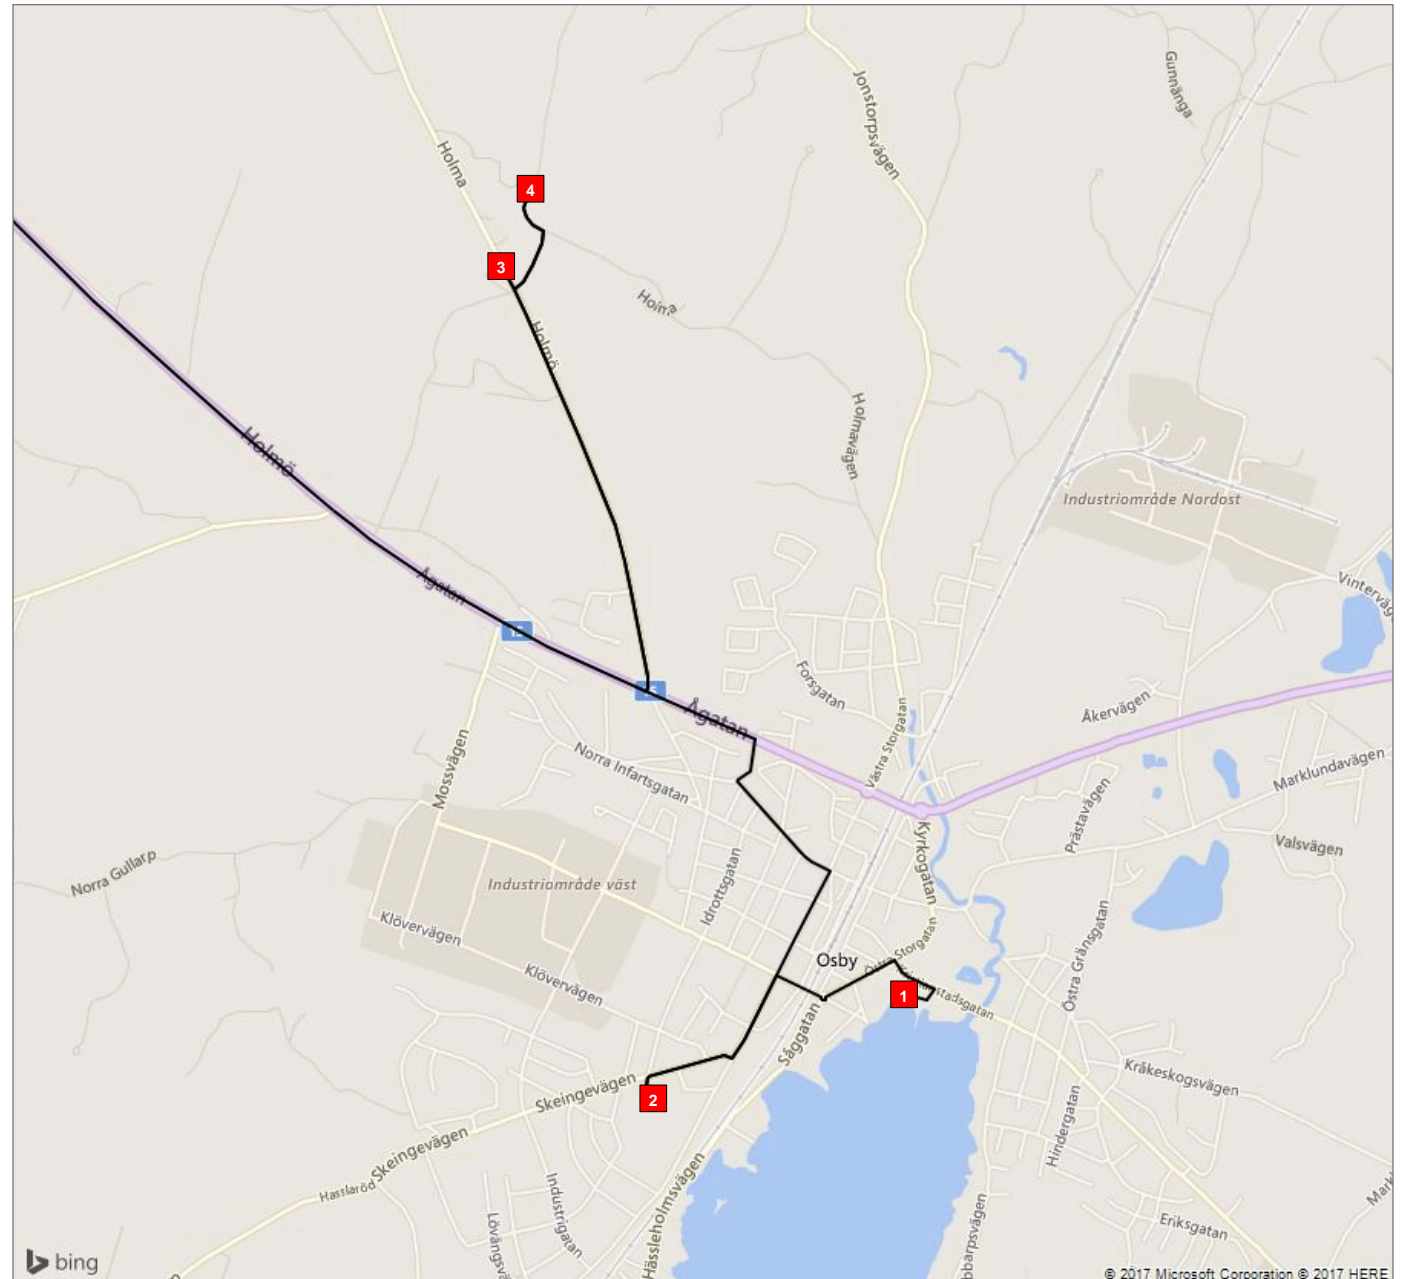

# ÖVERSIKT

Fordon 4 Sen mån, tors, fre (45)

### Fordon 4 Sen mån, tors, fre (45)

- Hållplats 1 - Parkskolan (15:30)
- Hållplats 2 - Hasslarödsskolan (15:34)
- Hållplats 3 - Hallarydsvägen/Holma (15:42)
- Hållplats 4 - Holma By (15:43)

**Fordon 4 Sen mån, tors, fre (45)**

- Hållplats 5 - Simontorp 2 (15:51)
- Hållplats 6 - Simontorp (15:52)
- Hållplats 7 - Gräsljunga 1399 (16:02)

**Fordon 4 Sen mån, tors, fre (45)**

- Hållplats 8 - Visseltoftaskolan (16:07)
- Hållplats 9 - S Hanavrå (16:11)