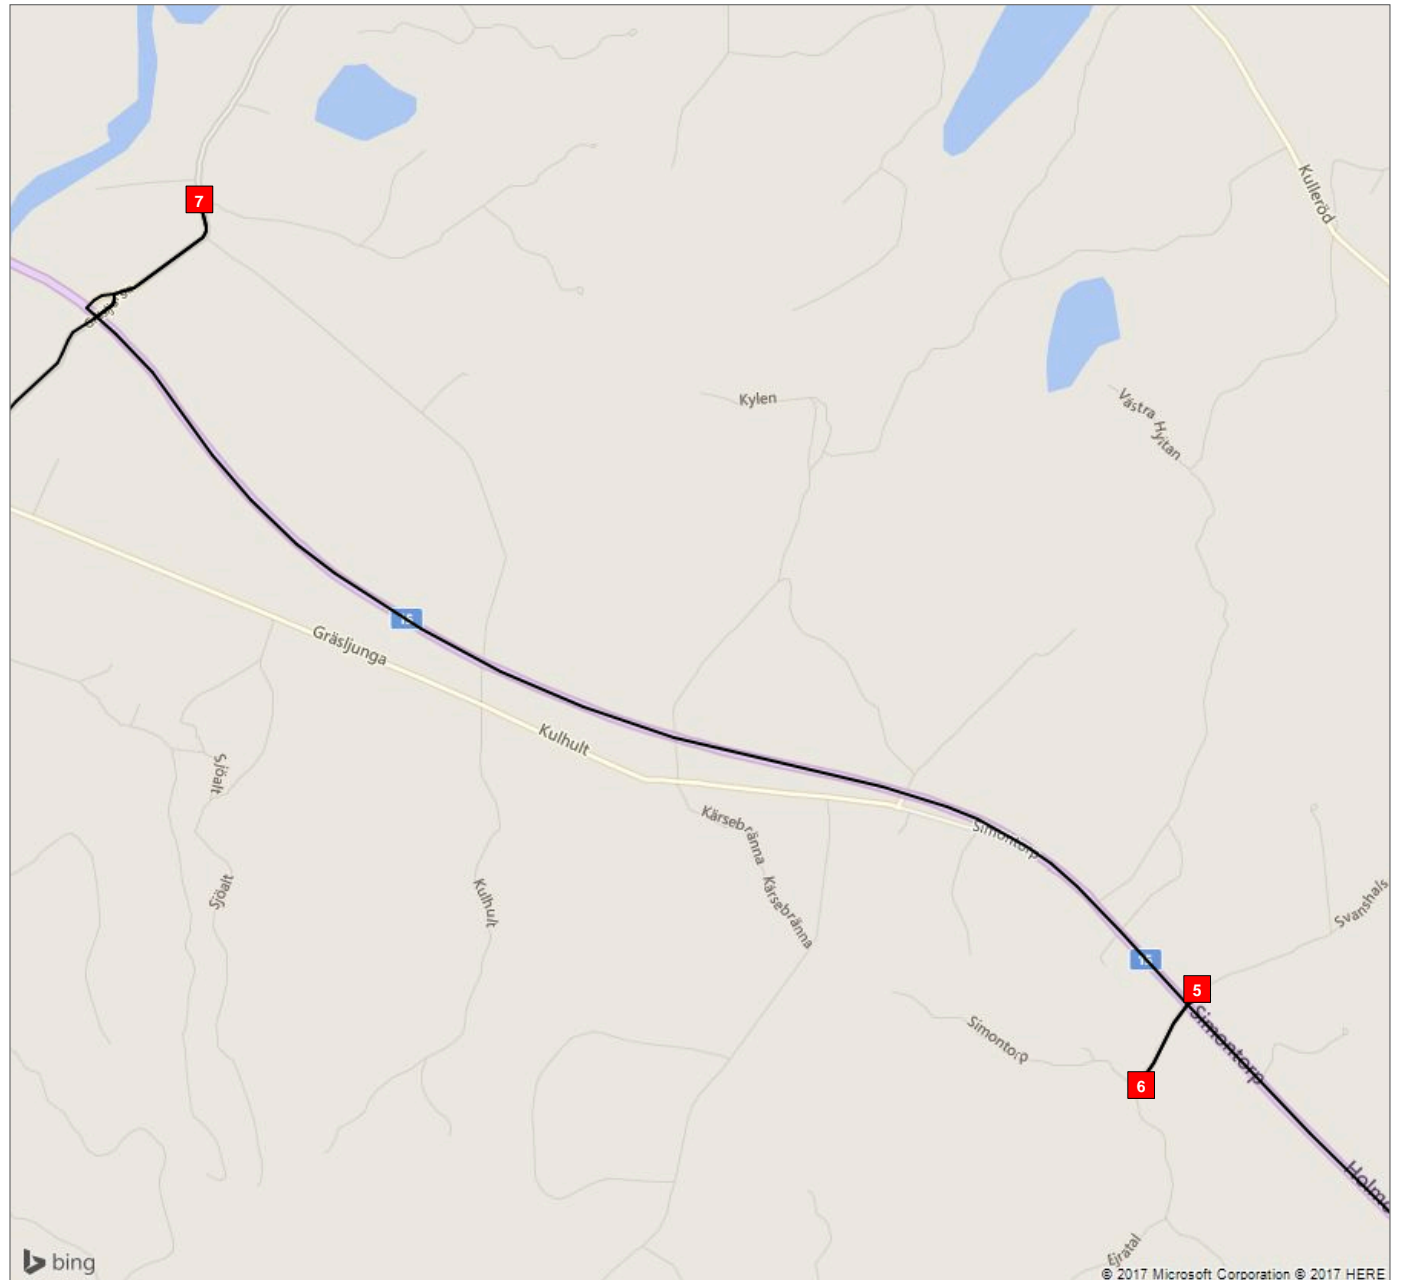

# ÖVERSIKT

Fordon 4 Sen mån, tors, fre (45)

### Fordon 4 Sen mån, tors, fre (45)

- Hållplats 1 - Parkskolan (15:30)
- Hållplats 2 - Hasslarödsskolan (15:34)
- Hållplats 3 - Hallarydsvägen/Holma (15:42)
- Hållplats 4 - Holma By (15:43)

**Fordon 4 Sen mån, tors, fre (45)**

- Hållplats 5 - Simontorp 2 (15:51)
- Hållplats 6 - Simontorp (15:52)
- Hållplats 7 - Gräsljunga 1399 (16:02)

**Fordon 4 Sen mån, tors, fre (45)**

- Hållplats 8 - Visseltoftaskolan (16:07)
- Hållplats 9 - S Hanavrå (16:11)