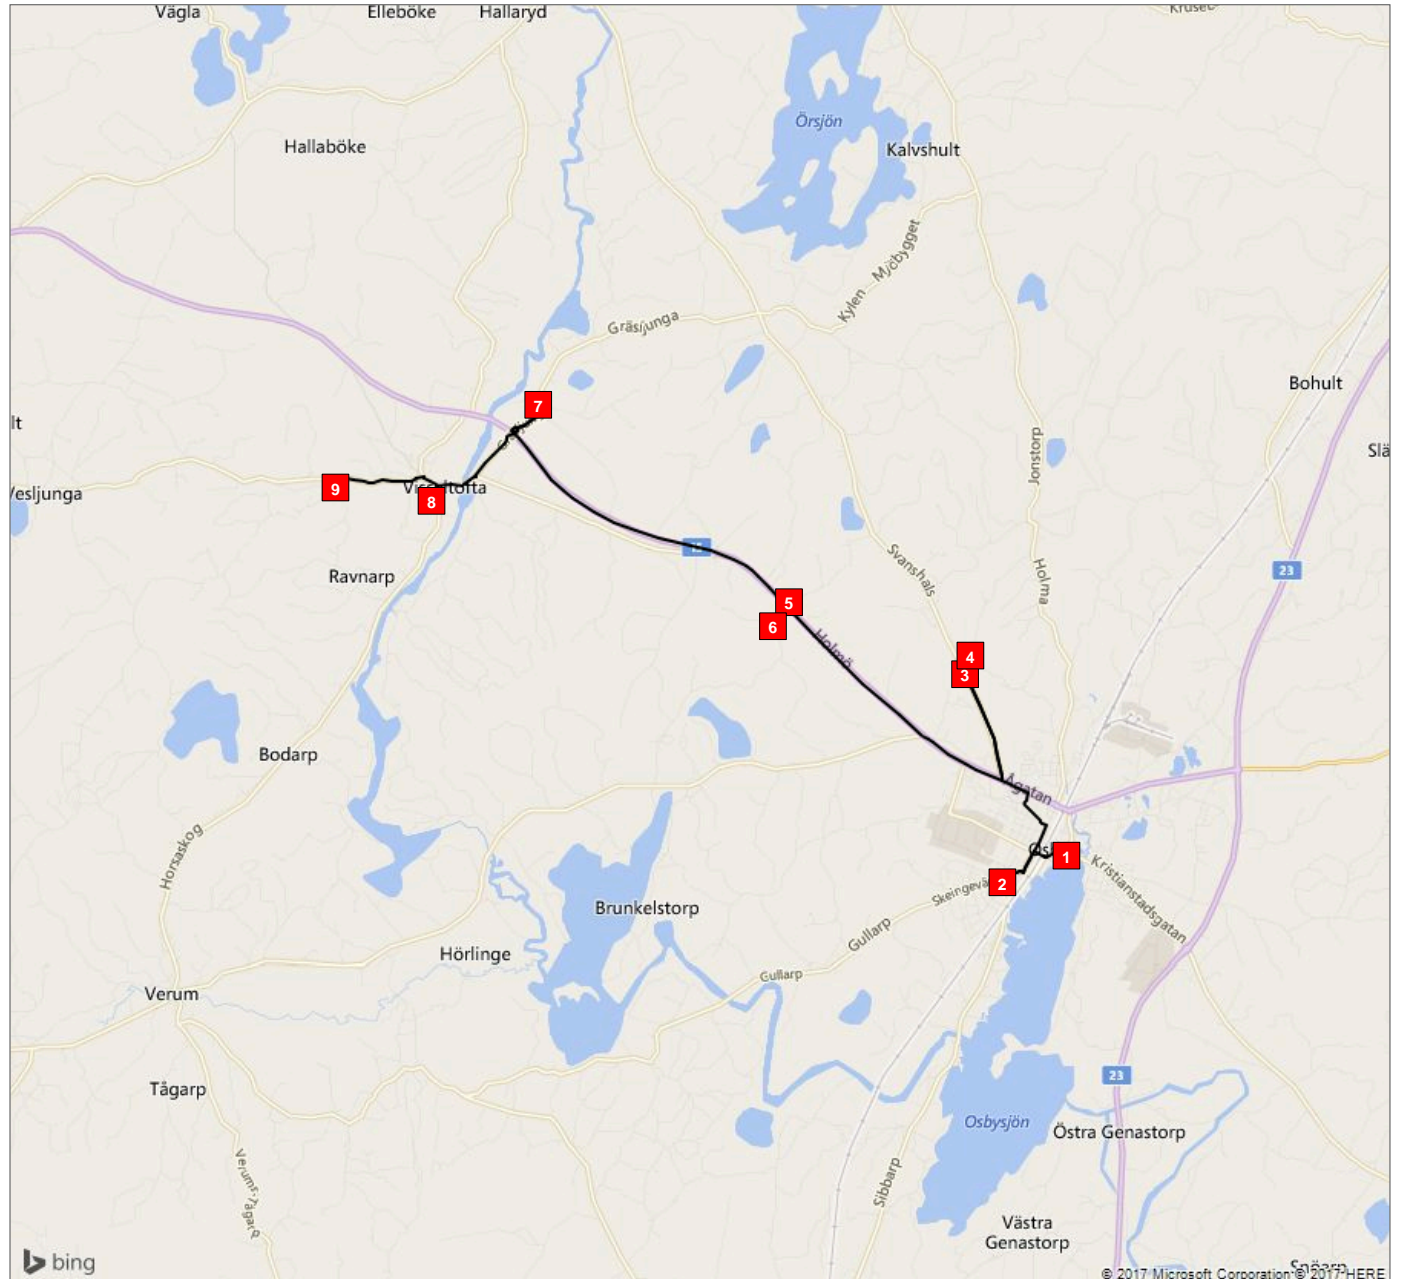

# ÖVERSIKT

Fordon 4 Sen mån, tors, fre (45)

### Fordon 4 Sen mån, tors, fre (45)

- Hållplats 1 - Parkskolan (15:30)
- Hållplats 2 - Hasslarödsskolan (15:34)
- Hållplats 3 - Hallarydsvägen/Holma (15:42)
- Hållplats 4 - Holma By (15:43)

**Fordon 4 Sen mån, tors, fre (45)**

- Hållplats 5 - Simontorp 2 (15:51)
- Hållplats 6 - Simontorp (15:52)
- Hållplats 7 - Gräsljunga 1399 (16:02)

**Fordon 4 Sen mån, tors, fre (45)**

- Hållplats 8 - Visseltoftaskolan (16:07)
- Hållplats 9 - S Hanavrå (16:11)