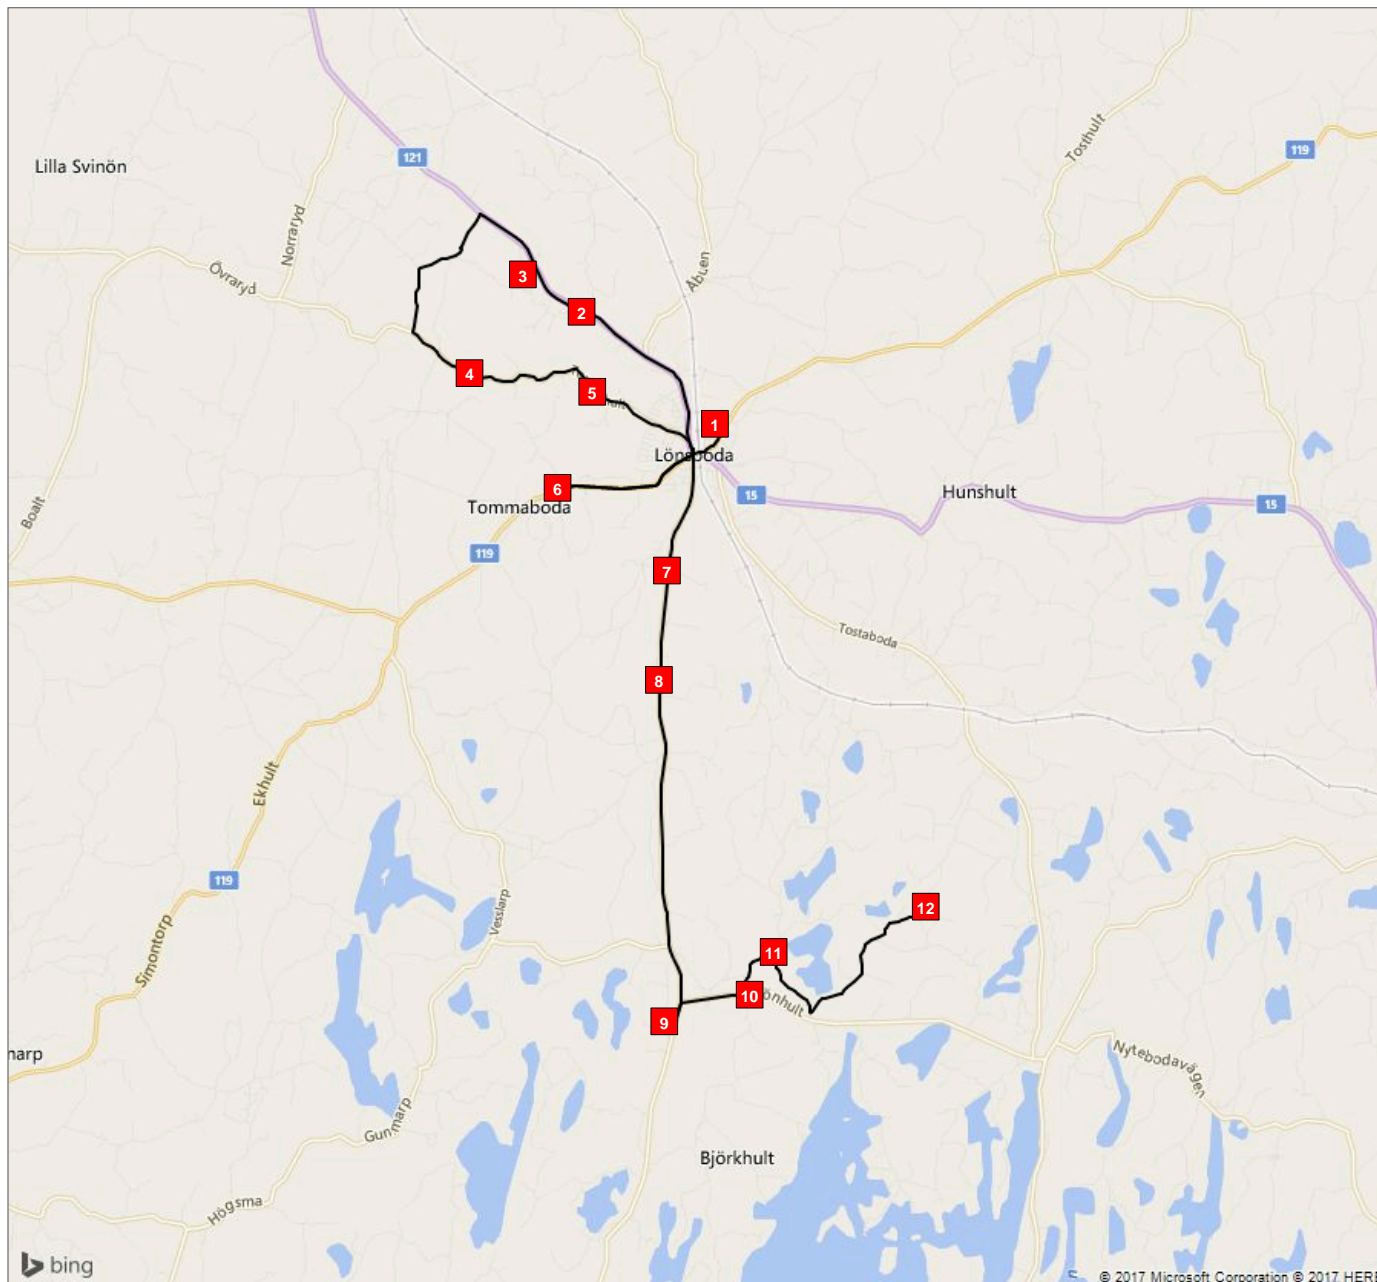

ÖVERSIKT

Fordon 9 Mellan fre (96)

Fordon 9 Mellan fre (96)

- Hållplats 1 - Örkenedskolan (14:10)
- Hållplats 2 - Skinnemyra busshlp (14:16)
- Hållplats 3 - Böglarehult 795 (14:18)
- Hållplats 4 - Böglarehult 785 (14:24)

Fordon 9 Mellan fre (96)

- Hållplats 5 - Tommahult 788 (14:28)
- Hållplats 6 - Tommaboda 686 (14:34)
- Hållplats 7 - Edema 741 (14:40)

Fordon 9 Mellan fre (96)

- Hållplats 8 - Traneboda 739 (14:42)
- Hållplats 9 - Grimsboda (14:49)
- Hållplats 10 - Strönhult/Björkvikskorset (14:52)
- Hållplats 11 - Rågeboda (14:54)
- Hållplats 12 - Strönhult 2220 (15:00)