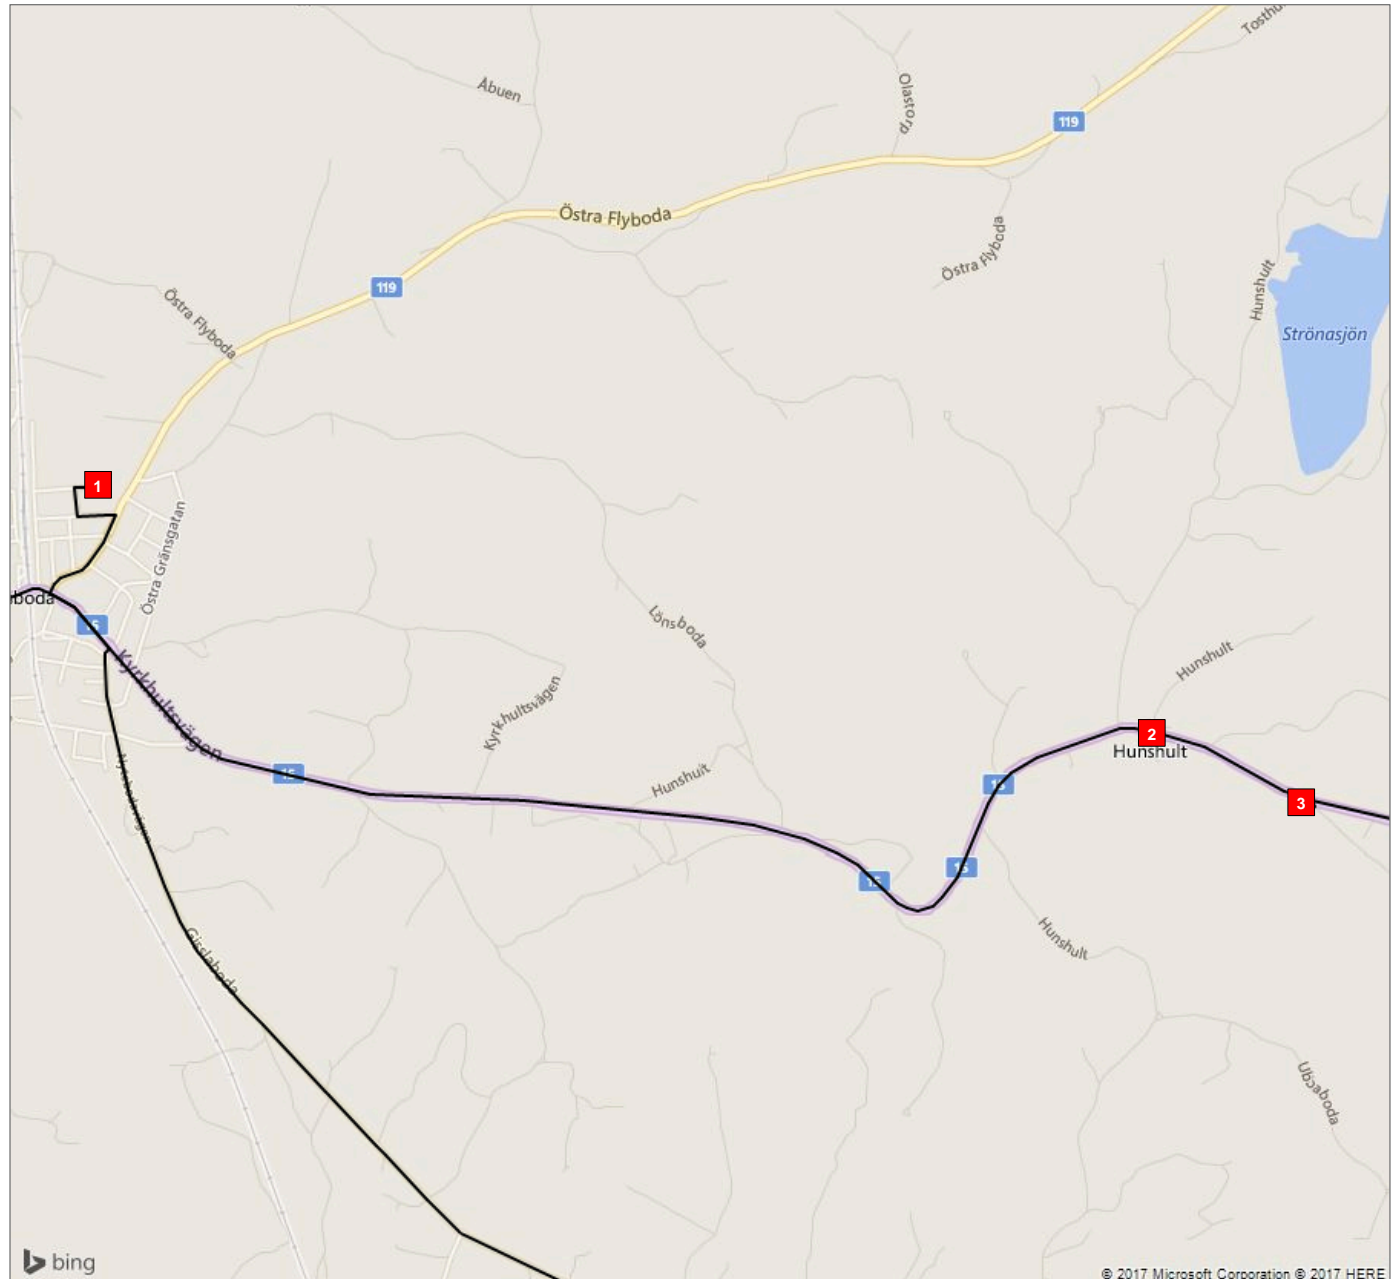

# ÖVERSIKT

Fordon 8 Tidig (81)

### Fordon 8 Tidig (81)

- Hållplats 1 - Örkenedskolan (12:40)
- Hållplats 2 - Hunshult 637 (12:47)
- Hållplats 3 - Hunshult 642 (12:48)

### Fordon 8 Tidig (81)

- Hållplats 4 - N Esseboda 2245 (12:59)
- Hållplats 5 - Böglarehult 795 (13:12)

### Fordon 8 Tidig (81)

- Hållplats 5 - Böglarehult 795 (13:12)
- Hållplats 6 - Skinnemyravägen (13:17)