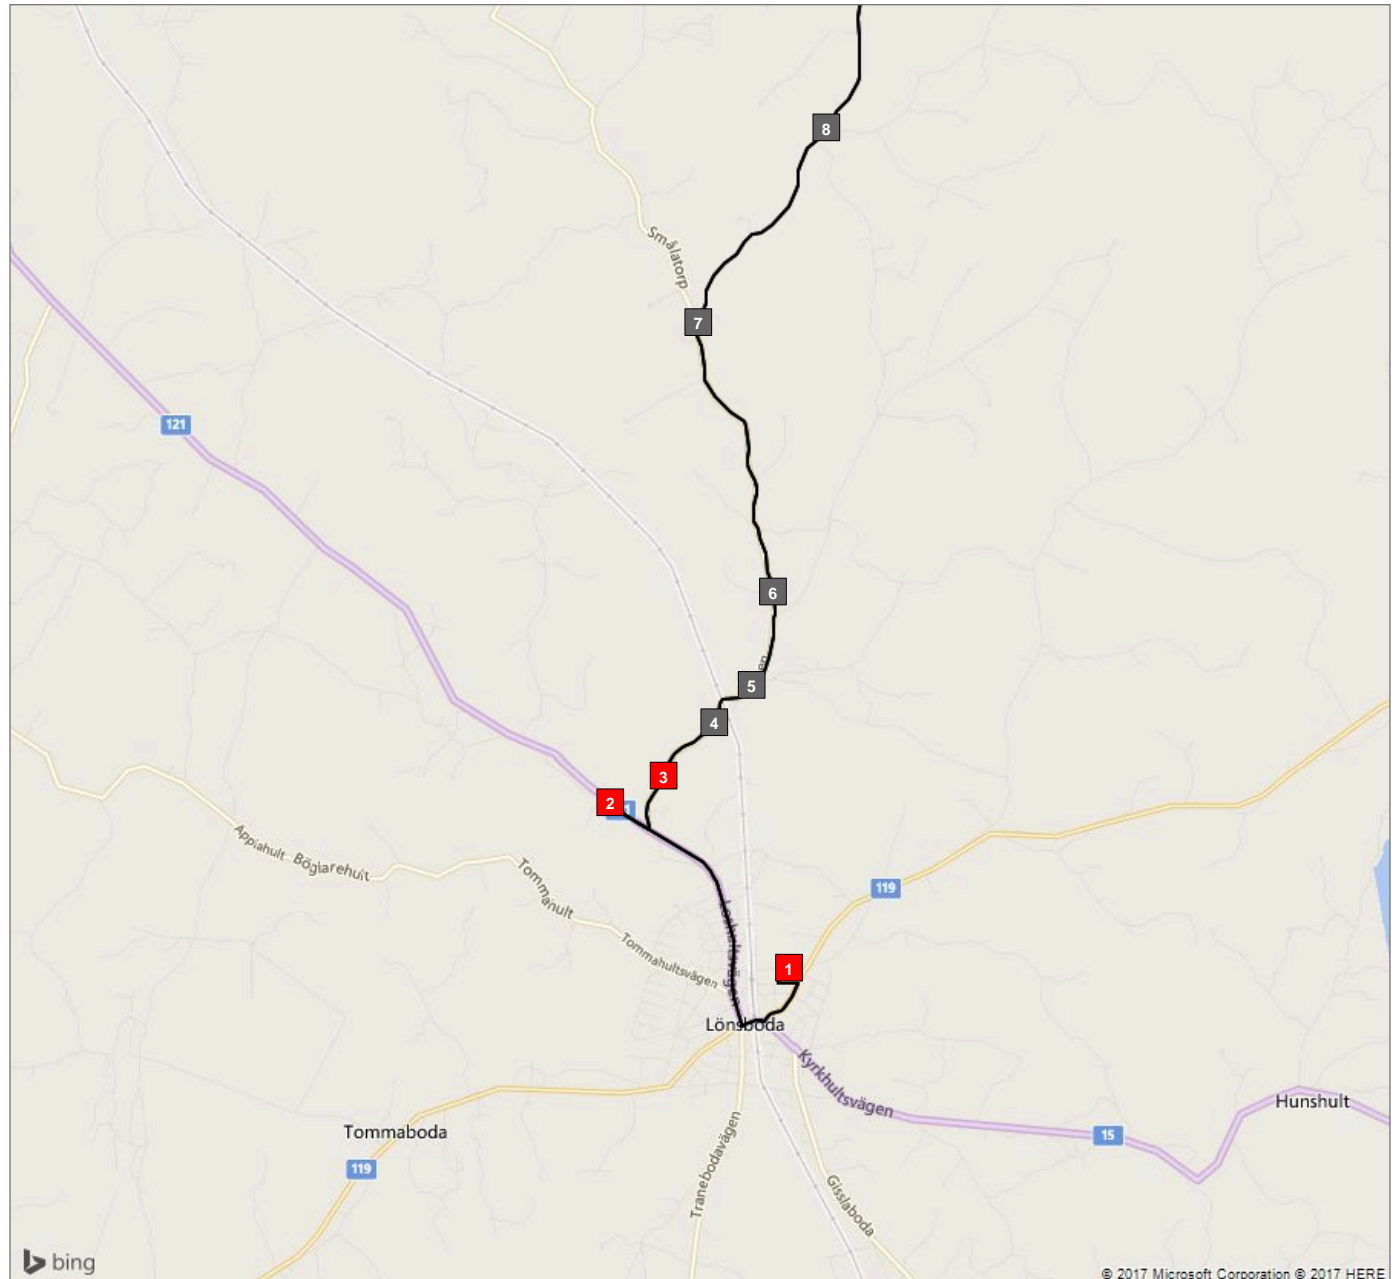

ÖVERSIKT

Fordon 7 Mellan fre (75)

Fordon 7 Mellan fre (75)

- Hållplats 1 - Örkenedskolan (14:10)
- Hållplats 2 - V Flyboda (14:15)
- Hållplats 3 - V FLYBODA 820 (14:17)

Fordon 7 Mellan fre (75)

- Hållplats 4 - Åbuen 1 (14:19)
- Hållplats 5 - Duvhult 1 (14:20)
- Hållplats 6 - Åbuen 1 (14:22)
- Hållplats 7 - hövidstorp1 (14:25)

Fordon 7 Mellan fre (75)

- Hållplats 8 - Tranetorp (14:29)
- Hållplats 9 - Kvarnatorp 926 (14:32)
- Hållplats 10 - L Trånghyltan (14:40)

Fordon 7 Mellan fre (75)

- Hållplats 11 - Byavägen Hökön (14:50)
- Hållplats 12 - Korgvägen (14:51)
- Hållplats 13 - Fjärkulla (14:52)
- Hållplats 14 - Fjärkulla 2 (14:53)

Fordon 7 Mellan fre (75)

- Hållplats 14 - Fjärkulla 2 (14:53)
- Hållplats 15 - Killebergsskolan (15:07)