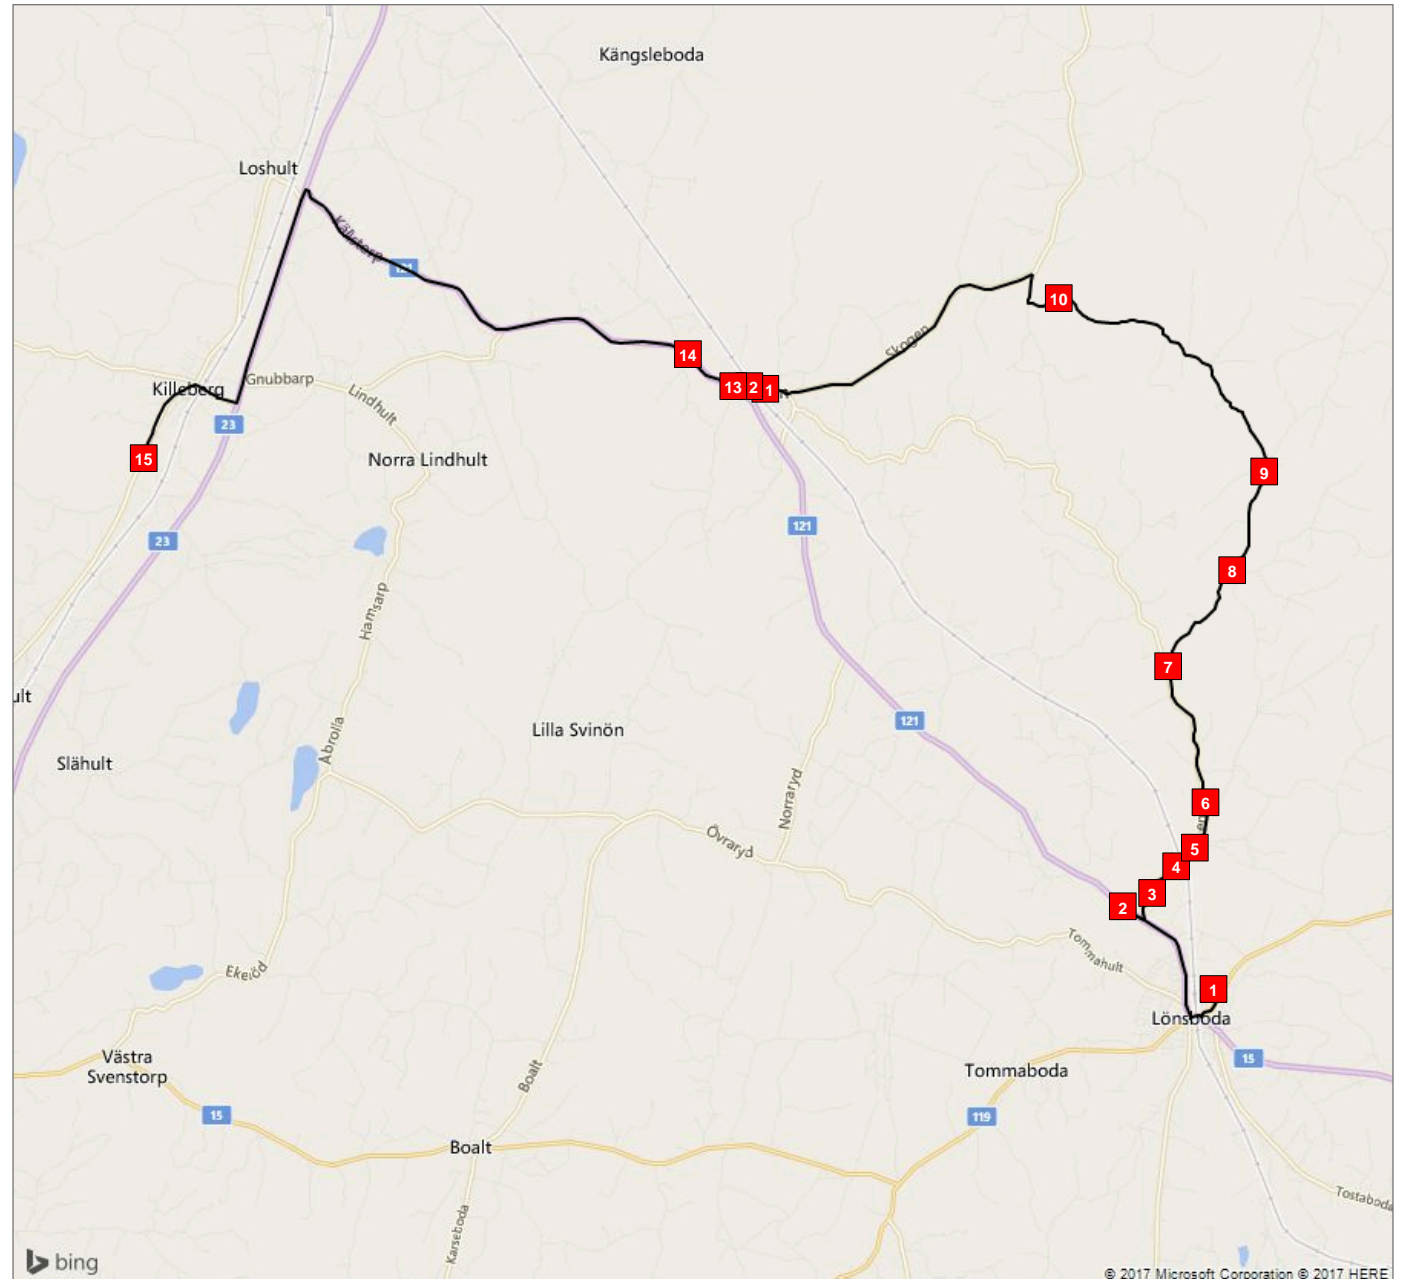

ÖVERSIKT

Fordon 7 Mellan fre (75)

Fordon 7 Mellan fre (75)

- Hållplats 1 - Örkenedskolan (14:10)
- Hållplats 2 - V Flyboda (14:15)
- Hållplats 3 - V FLYBODA 820 (14:17)

Fordon 7 Mellan fre (75)

- Hållplats 4 - Åbuen 1 (14:19)
- Hållplats 5 - Duvhult 1 (14:20)
- Hållplats 6 - Åbuen 1 (14:22)
- Hållplats 7 - hövidstorp1 (14:25)

Fordon 7 Mellan fre (75)

- Hållplats 8 - Tranetorp (14:29)
- Hållplats 9 - Kvarnatorp 926 (14:32)
- Hållplats 10 - L Trånghyltan (14:40)

Fordon 7 Mellan fre (75)

- Hållplats 11 - Byavägen Hökön (14:50)
- Hållplats 12 - Korgvägen (14:51)
- Hållplats 13 - Fjärkulla (14:52)
- Hållplats 14 - Fjärkulla 2 (14:53)

Fordon 7 Mellan fre (75)

- Hållplats 14 - Fjärkulla 2 (14:53)
- Hållplats 15 - Killebergsskolan (15:07)