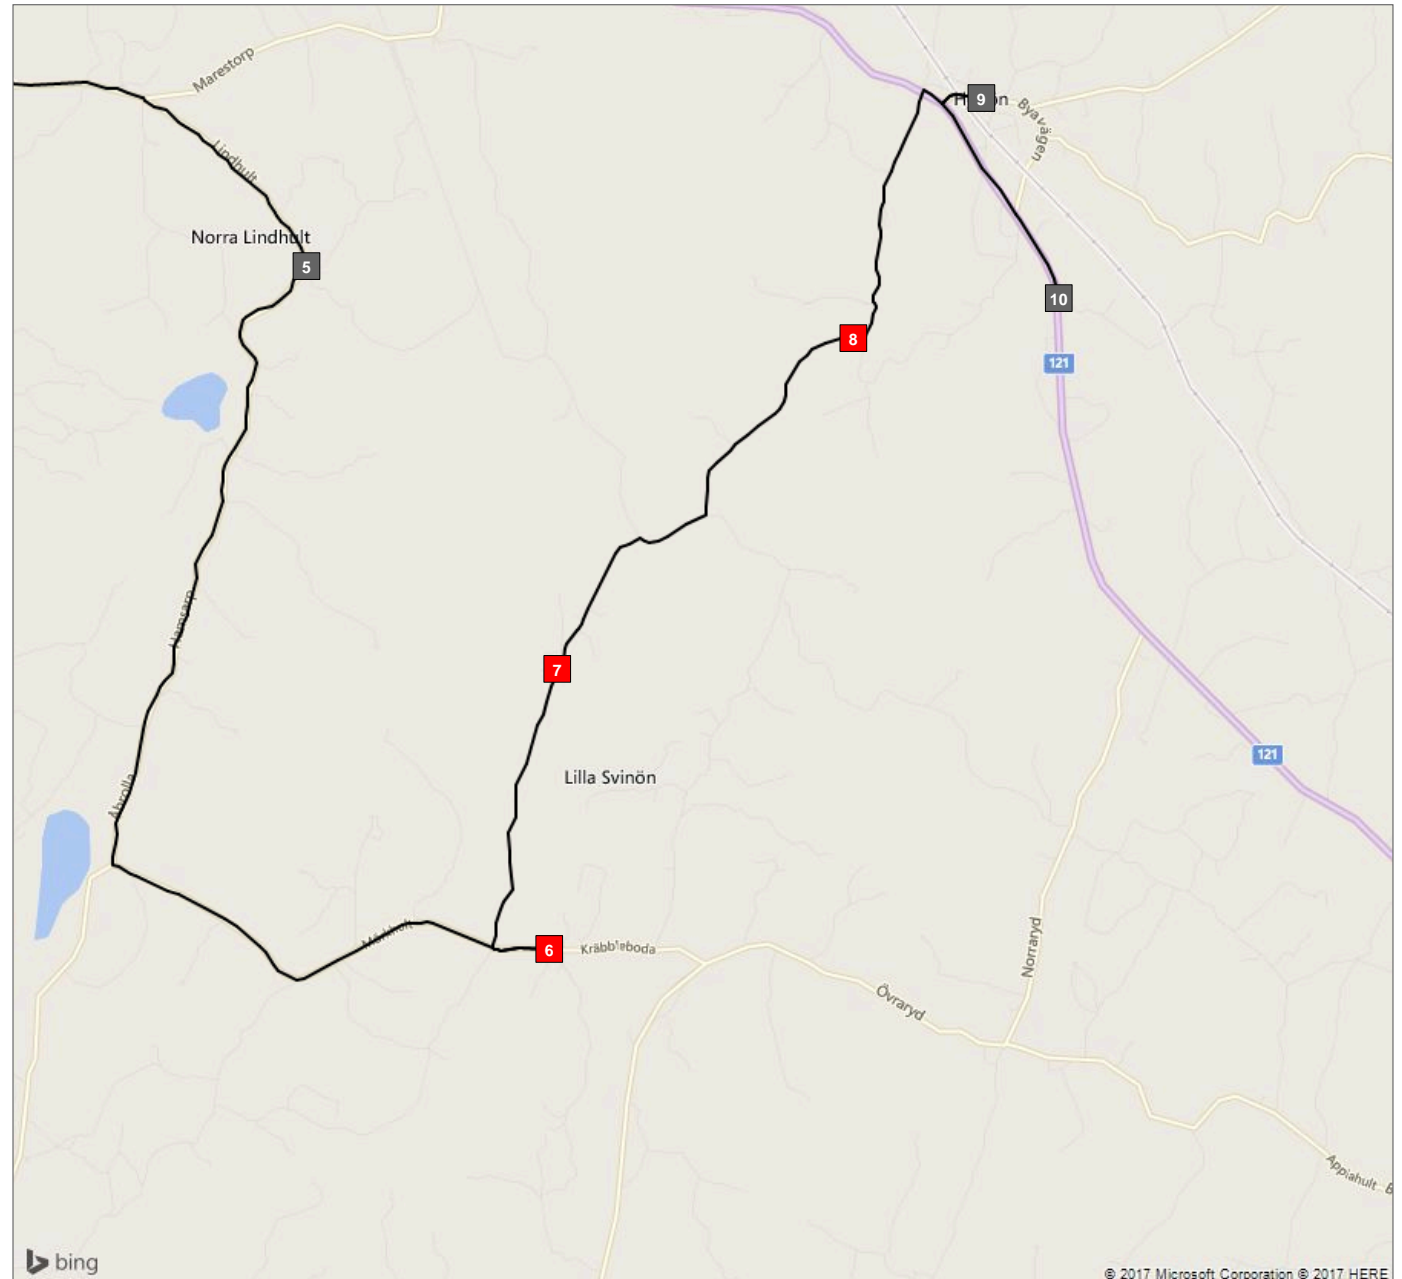

# ÖVERSIKT

Fordon 6 Mellan Sen mån, tors, fre (65)

### Fordon 6 Mellan Sen mån, tors, fre (65)

- Hållplats 1 - Killebergsskolan (14:45)
- Hållplats 2 - Lilla Stockhult 2154 (14:50)
- Hållplats 3 - Kyrkan Loshult (14:54)
- Hållplats 4 - Källstorp (14:56)
- Hållplats 5 - Lindhult (15:04)

### Fordon 6 Mellan Sen mån, tors, fre (65)

- Hållplats 6 - Hackeboda 1226 (15:18)
- Hållplats 7 - Svinön 1215 (15:23)
- Hållplats 8 - Hökön 1200 (15:29)

**Fordon 6 Mellan Sen mån, tors, fre (65)**

- Hållplats 9 - Byavägen Hökön (15:34)
- Hållplats 10 - Gökön (15:37)