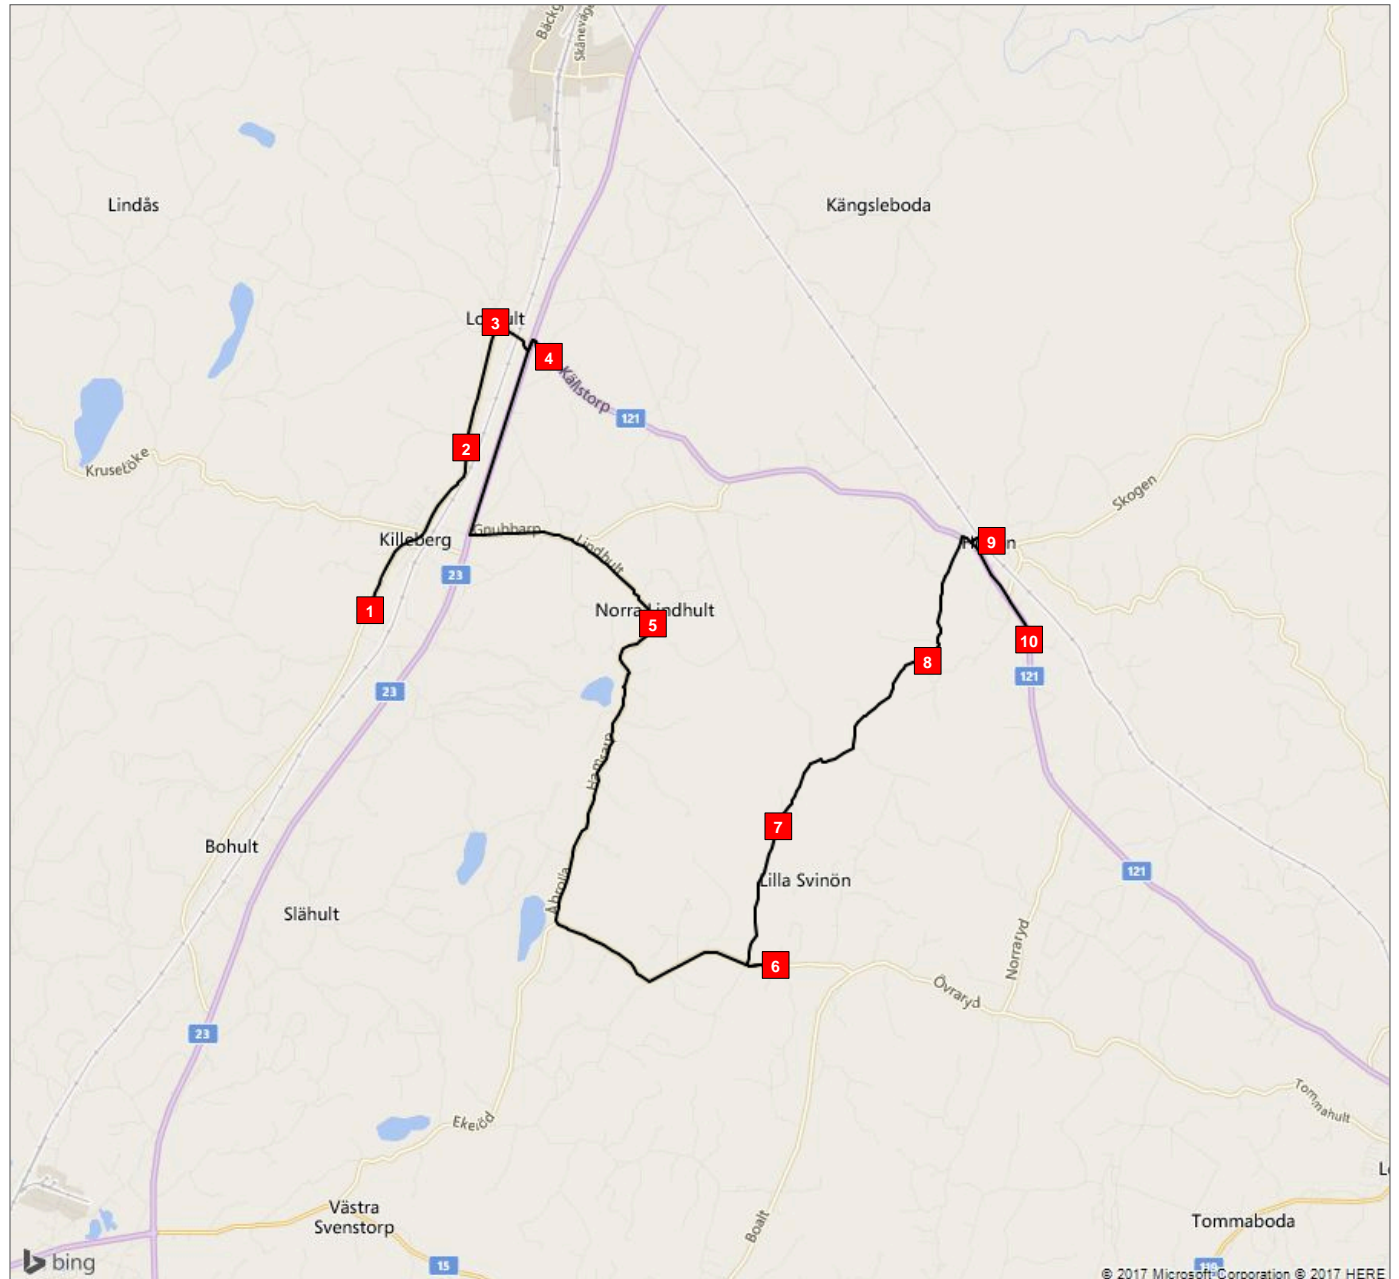

# ÖVERSIKT

Fordon 6 Mellan Sen mån, tors, fre (65)

### Fordon 6 Mellan Sen mån, tors, fre (65)

- Hållplats 1 - Killebergsskolan (14:45)
- Hållplats 2 - Lilla Stockhult 2154 (14:50)
- Hållplats 3 - Kyrkan Loshult (14:54)
- Hållplats 4 - Källstorp (14:56)
- Hållplats 5 - Lindhult (15:04)

### Fordon 6 Mellan Sen mån, tors, fre (65)

- Hållplats 6 - Hackeboda 1226 (15:18)
- Hållplats 7 - Svinön 1215 (15:23)
- Hållplats 8 - Hökön 1200 (15:29)

**Fordon 6 Mellan Sen mån, tors, fre (65)**

- Hållplats 9 - Byavägen Hökön (15:34)
- Hållplats 10 - Gökön (15:37)