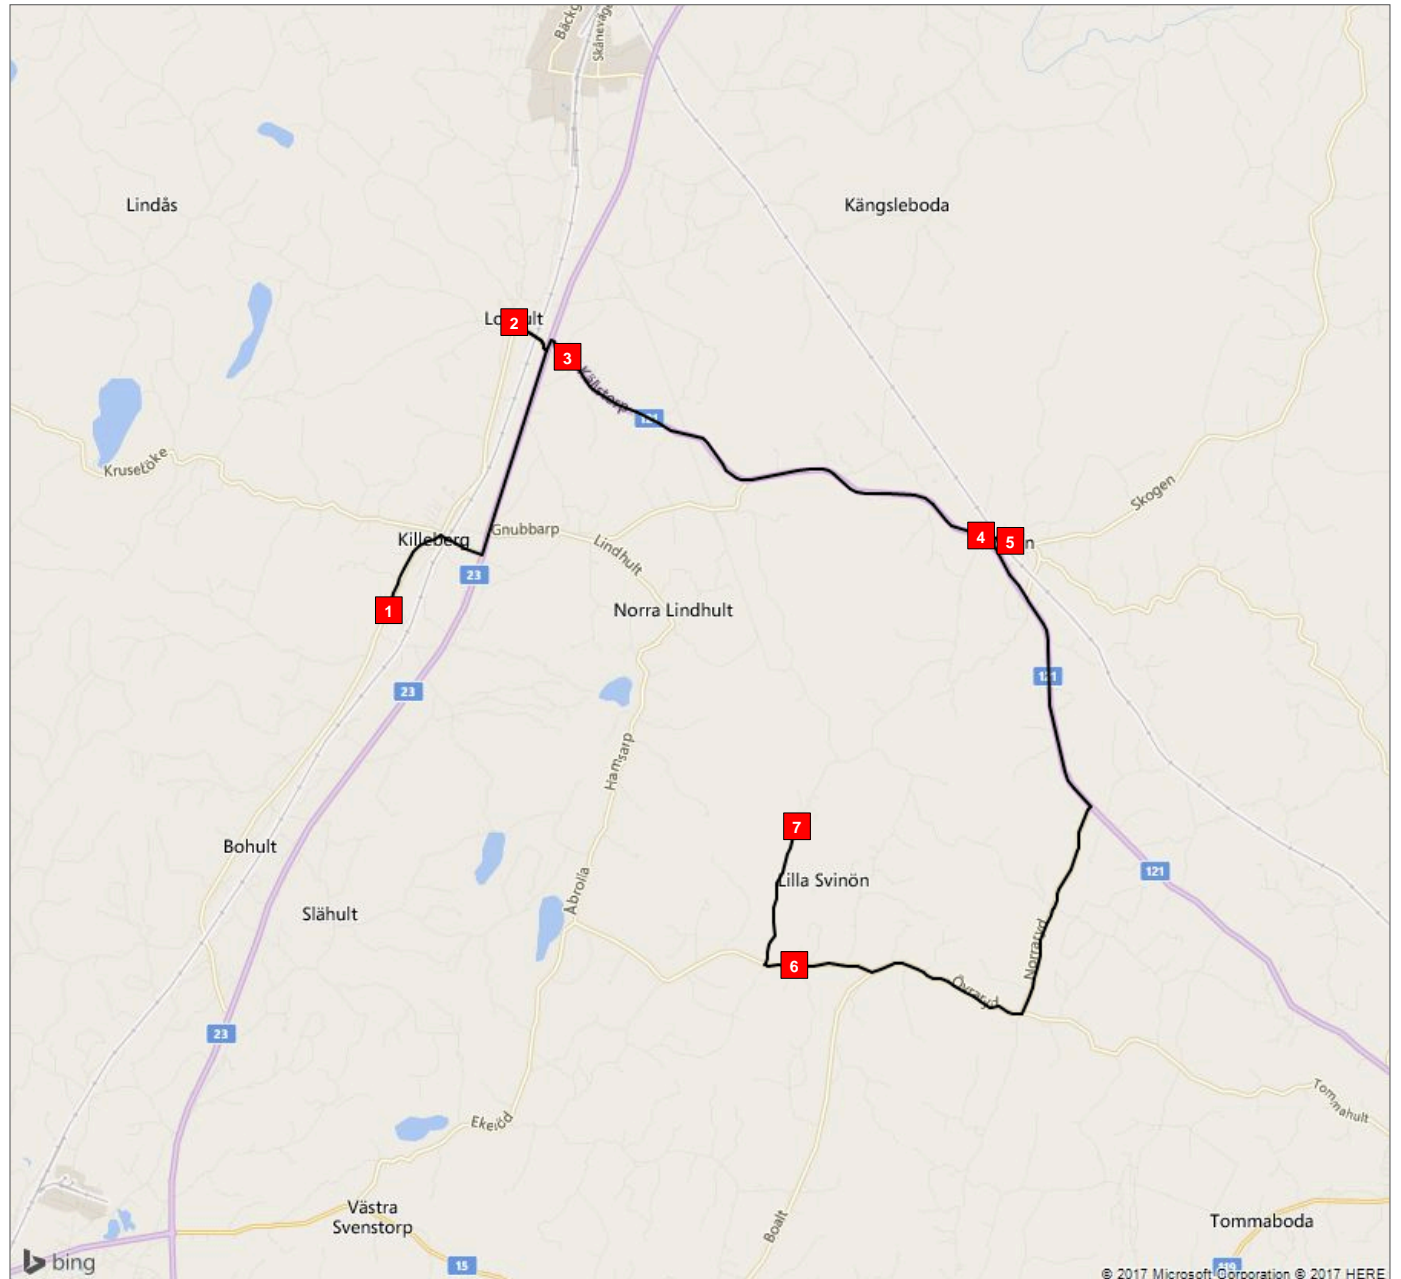

# ÖVERSIKT

Fordon 6 Mellan mån, tors, fre (63)

**Fordon 6 Mellan mån, tors, fre (63)**

- Hållplats 1 - Killebergsskolan (13:45)
- Hållplats 2 - Kyrkan Loshult (13:52)
- Hållplats 3 - Källstorp (13:55)

**Fordon 6 Mellan mån, tors, fre (63)**

- Hållplats 4 - Fjärkulla (14:03)
- Hållplats 5 - Byavägen Hökön (14:05)

**Fordon 6 Mellan mån, tors, fre (63)**

■ Hållplats 6 - Hackeboda 1226 (14:18)

■ Hållplats 7 - Svinön 1215 (14:23)