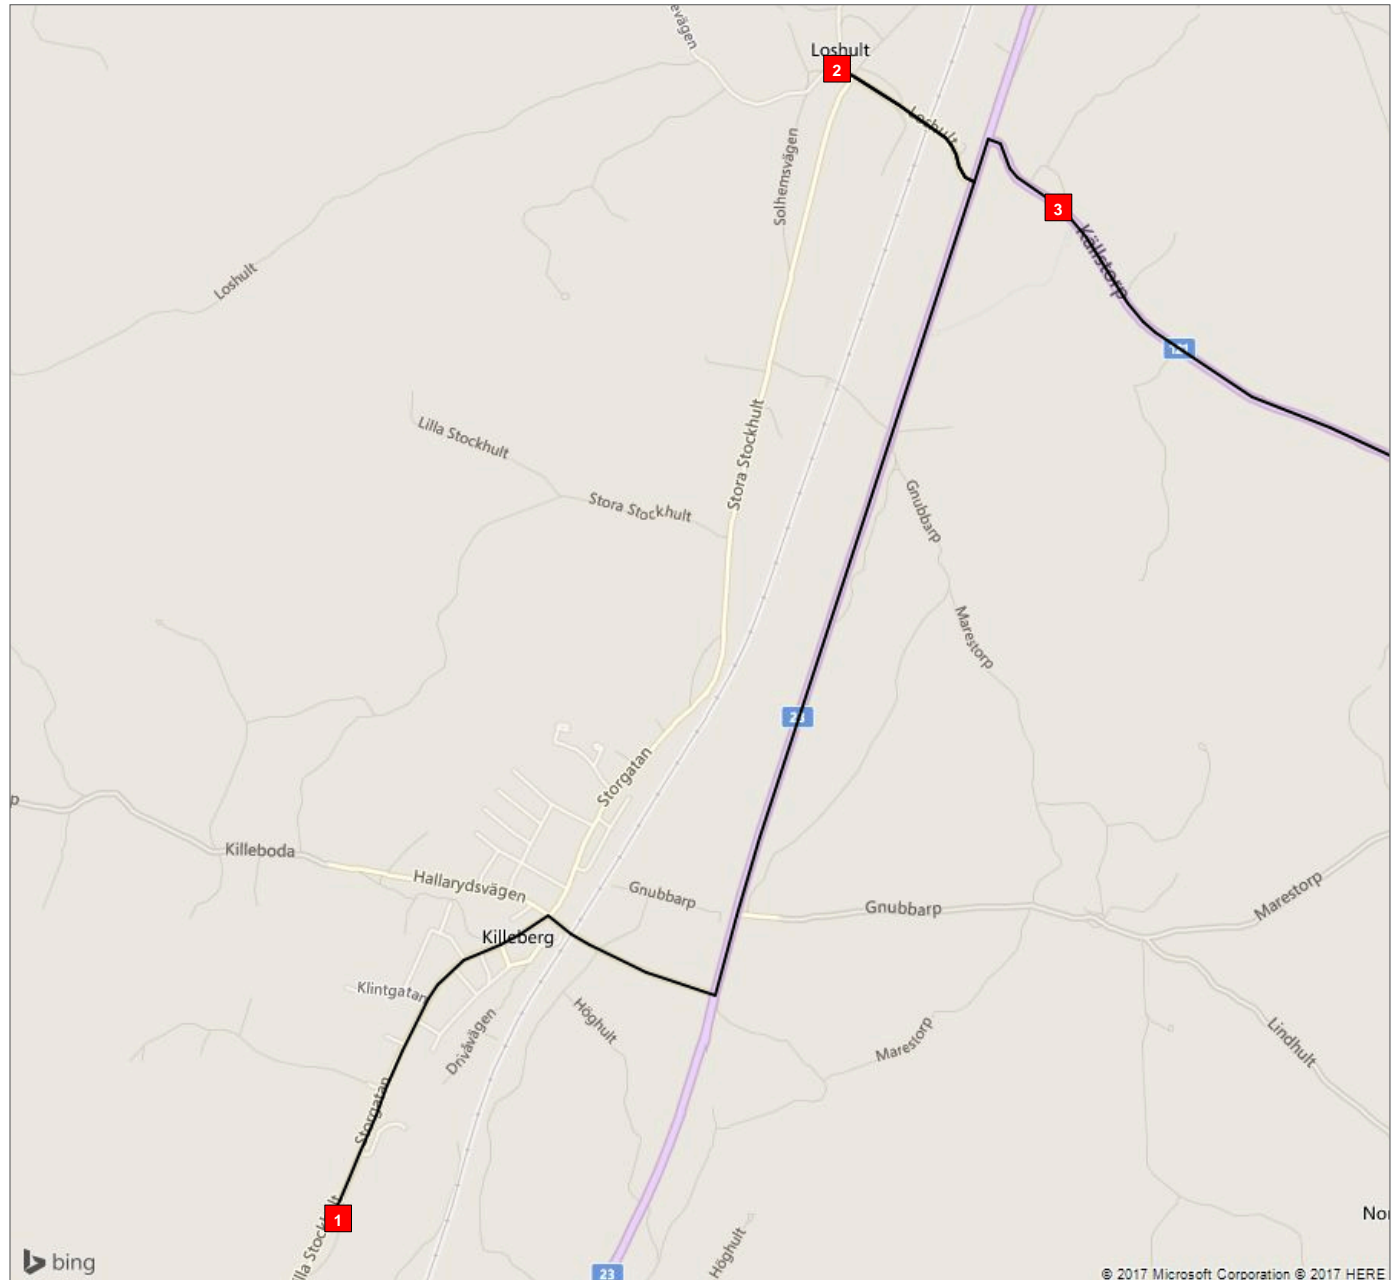

# ÖVERSIKT

Fordon 6 Mellan mån, tors, fre (63)

**Fordon 6 Mellan mån, tors, fre (63)**

- Hållplats 1 - Killebergsskolan (13:45)
- Hållplats 2 - Kyrkan Loshult (13:52)
- Hållplats 3 - Källstorp (13:55)

**Fordon 6 Mellan mån, tors, fre (63)**

- Hållplats 4 - Fjärkulla (14:03)
- Hållplats 5 - Byavägen Hökön (14:05)

**Fordon 6 Mellan mån, tors, fre (63)**

■ Hållplats 6 - Hackeboda 1226 (14:18)

■ Hållplats 7 - Svinön 1215 (14:23)