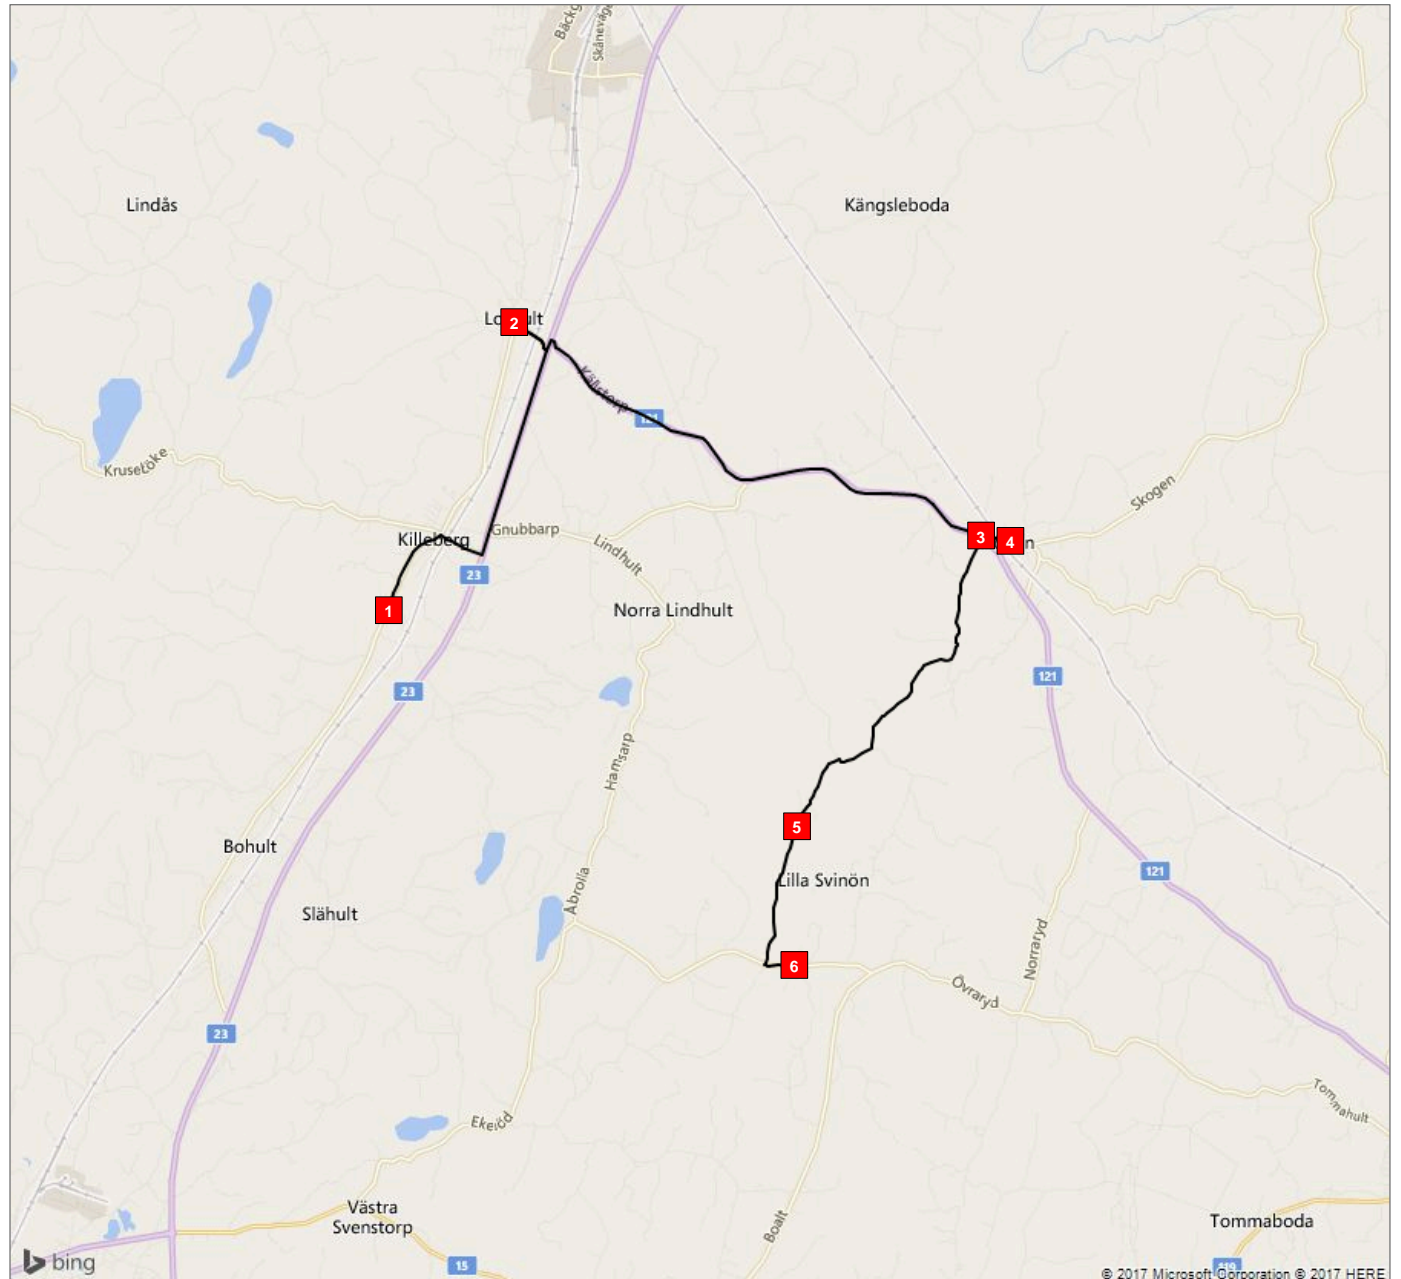

ÖVERSIKT

Fordon 6 Tidig ons (62)

Ruttinformation sparad till pdf 2017-08-31 14:31

Fordon 6 Tidig ons (62)

- Hållplats 1 - Killebergsskolan (13:10)
- Hållplats 2 - Kyrkan Loshult (13:17)

Fordon 6 Tidig ons (62)

- Hållplats 3 - Fjärculla (13:28)
- Hållplats 4 - Byavägen Hökön (13:29)
- Hållplats 5 - Svinön 1215 (13:40)

Fordon 6 Tidig ons (62)

- Hållplats 5 - Svinön 1215 (13:40)
- Hållplats 6 - Hackeboda 1226 (13:44)