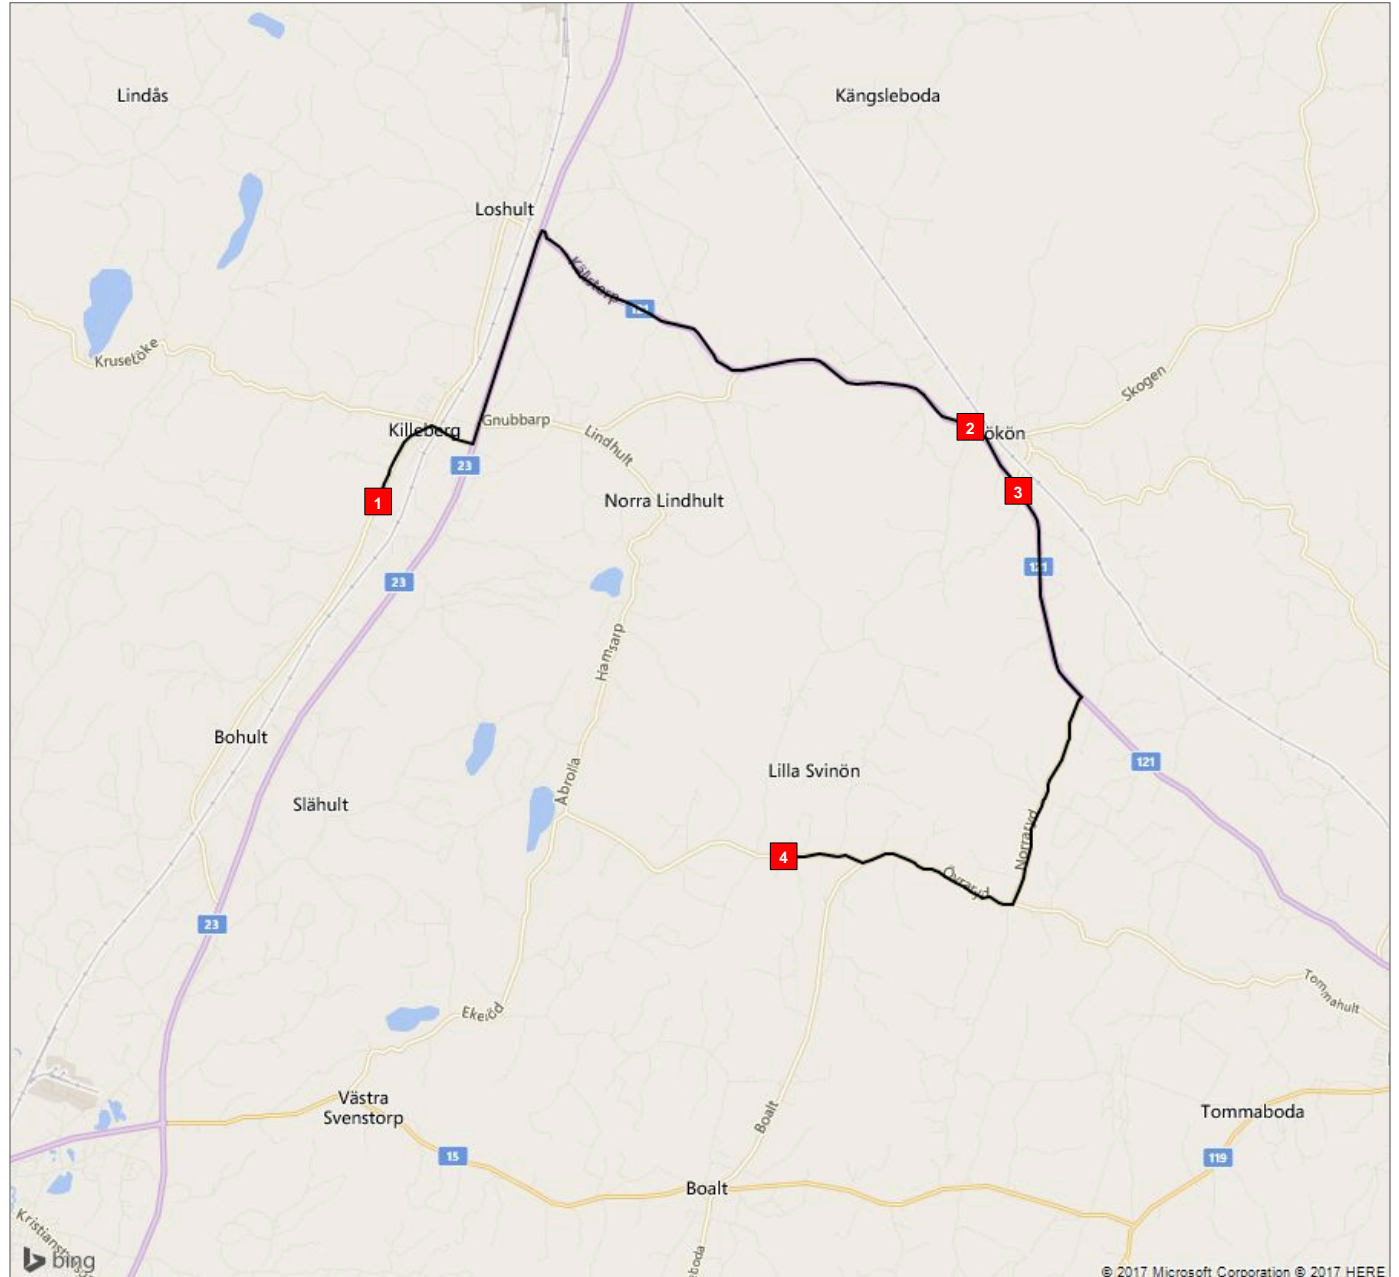

# ÖVERSIKT

Fordon 6 Tidig tis, ons, tors, fre (61)

**Fordon 6 Tidig tis, ons, tors, fre (61)**

- Hållplats 1 - Killebergsskolan (12:10)
- Hållplats 2 - Fjärkulla (12:25)

**Fordon 6 Tidig tis, ons, tors, fre (61)**

- Hållplats 3 - 121/Hökön 1200 (12:27)
- Hållplats 4 - Hackeboda 1226 (12:39)