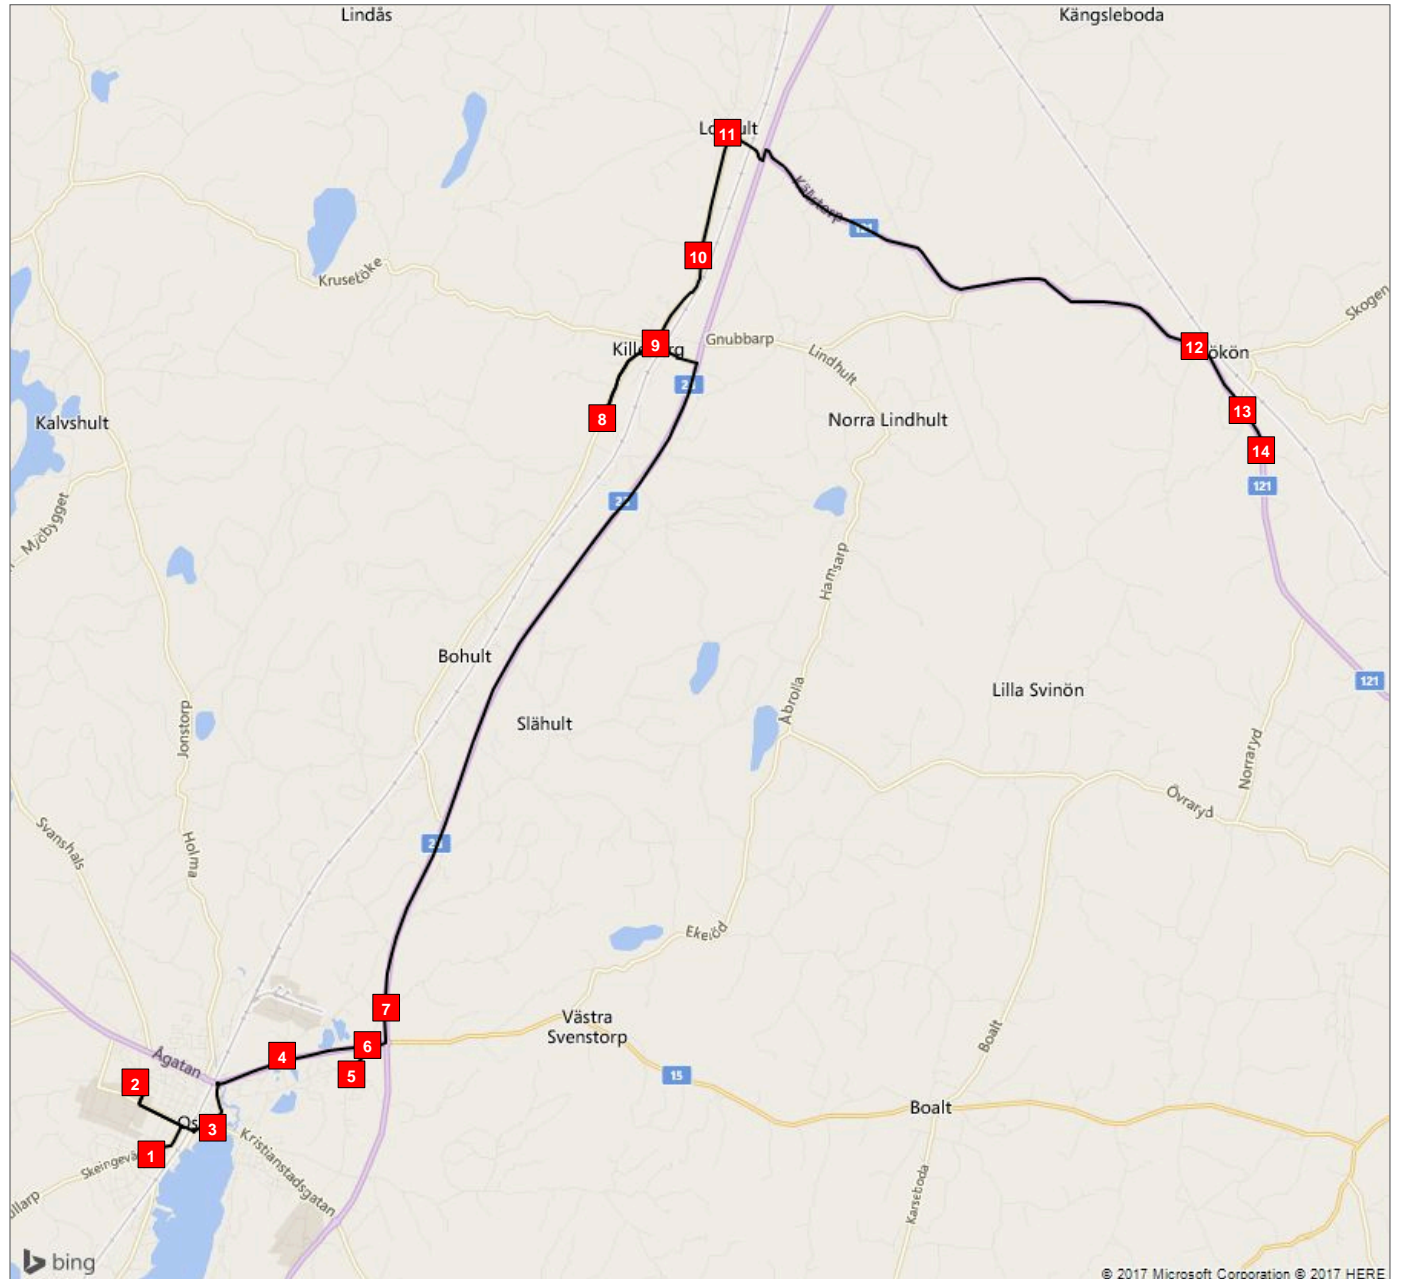

ÖVERSIKT

Fordon 5 Mellan tis, ons (51)

Ruttinformation sparad till pdf 2017-08-31 14:35

Fordon 5 Mellan tis, ons (51)

- Hållplats 1 - Hasslarödsskolan (14:06)
- Hållplats 2 - Klockareskogsskolan (14:10)

Fordon 5 Mellan tis, ons (51)

- Hållplats 3 - Parkskolan (14:14)
- Hållplats 4 - Gamleby (14:18)
- Hållplats 5 - Stenen (14:21)

Fordon 5 Mellan tis, ons (51)

- Hållplats 6 - Marklunda/K J väg (14:22)
- Hållplats 7 - Karl Johans Väg (14:24)

Fordon 5 Mellan tis, ons (51)

- Hållplats 8 - Killebergsskolan (14:35)
- Hållplats 9 - Busshållplats Torget (14:38)
- Hållplats 10 - Lilla Stockhult 2154 (14:40)
- Hållplats 11 - Kyrkan Loshult (14:44)

Fordon 5 Mellan tis, ons (51)

- Hållplats 12 - Fjärkulla (14:54)
- Hållplats 13 - 121/Hökön 1200 (14:56)
- Hållplats 14 - Gökön (14:57)