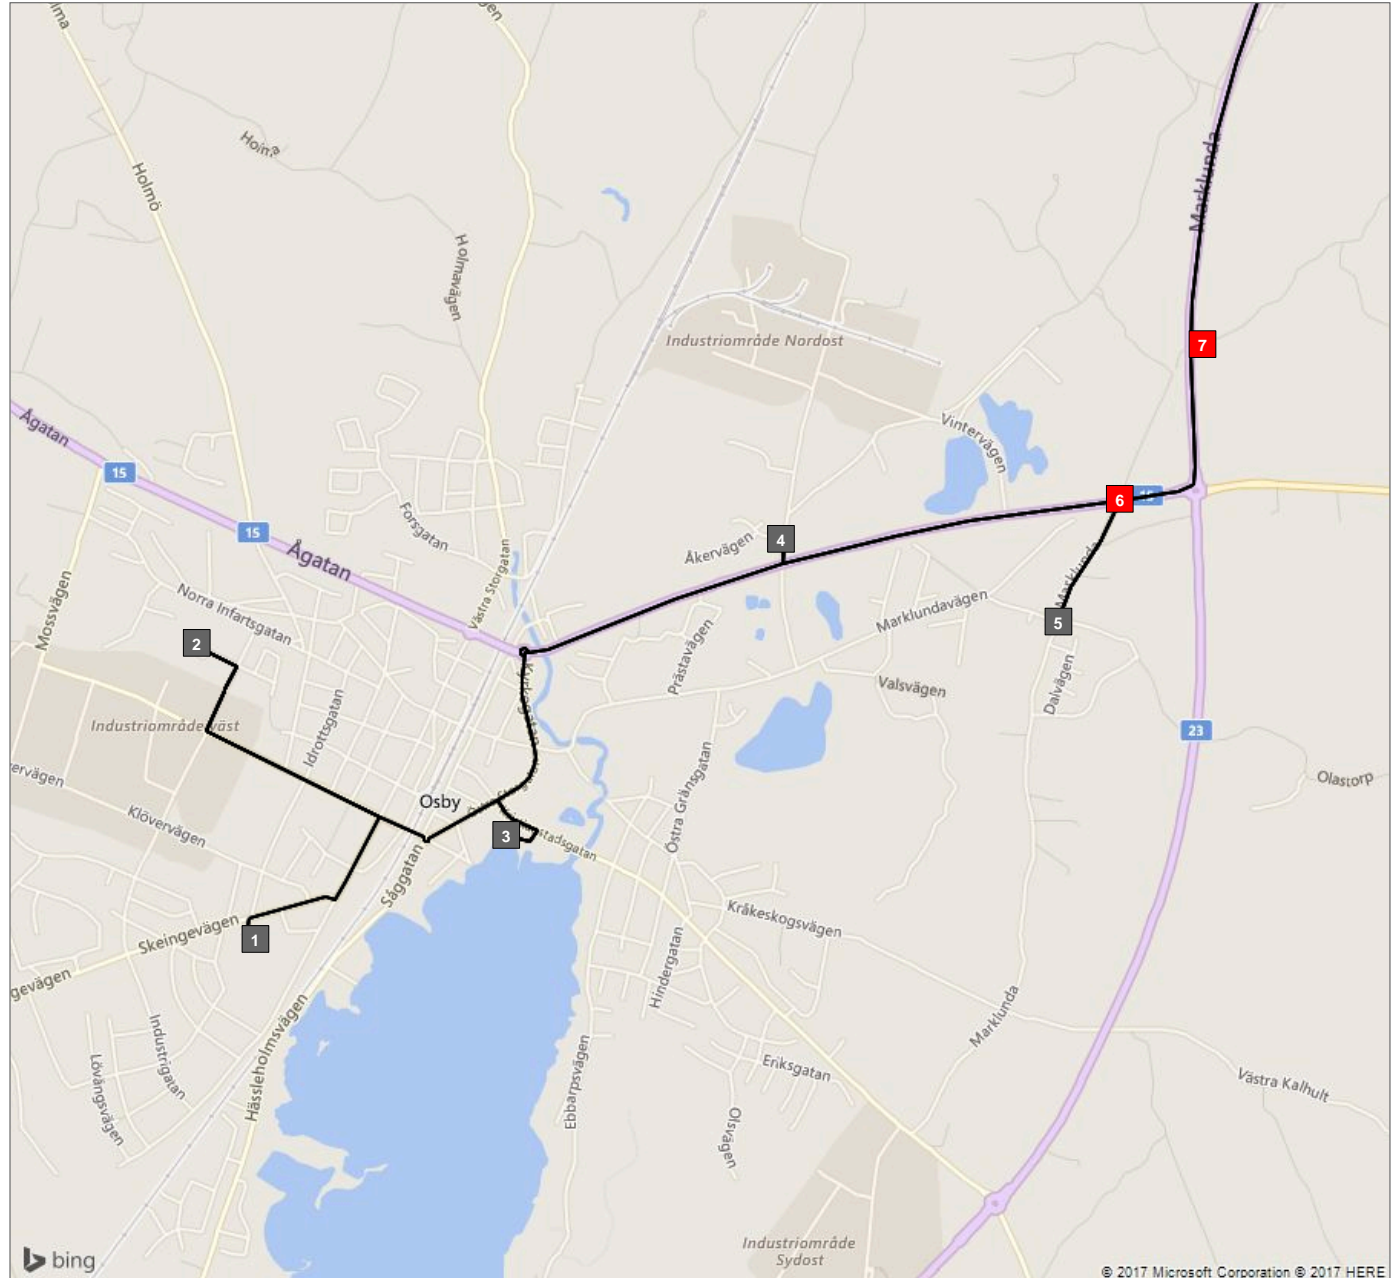

ÖVERSIKT

Fordon 5 Mellan tis, ons (51)

Ruttinformation sparad till pdf 2017-08-31 14:35

Fordon 5 Mellan tis, ons (51)

- Hållplats 1 - Hasslarödsskolan (14:06)
- Hållplats 2 - Klockareskogsskolan (14:10)

Fordon 5 Mellan tis, ons (51)

- Hållplats 3 - Parkskolan (14:14)
- Hållplats 4 - Gamleby (14:18)
- Hållplats 5 - Stenen (14:21)

Fordon 5 Mellan tis, ons (51)

- Hållplats 6 - Marklunda/K J väg (14:22)
- Hållplats 7 - Karl Johans Väg (14:24)

Fordon 5 Mellan tis, ons (51)

- Hållplats 8 - Killebergsskolan (14:35)
- Hållplats 9 - Busshållplats Torget (14:38)
- Hållplats 10 - Lilla Stockhult 2154 (14:40)
- Hållplats 11 - Kyrkan Loshult (14:44)

Fordon 5 Mellan tis, ons (51)

- Hållplats 12 - Fjärkulla (14:54)
- Hållplats 13 - 121/Hökön 1200 (14:56)
- Hållplats 14 - Gökön (14:57)