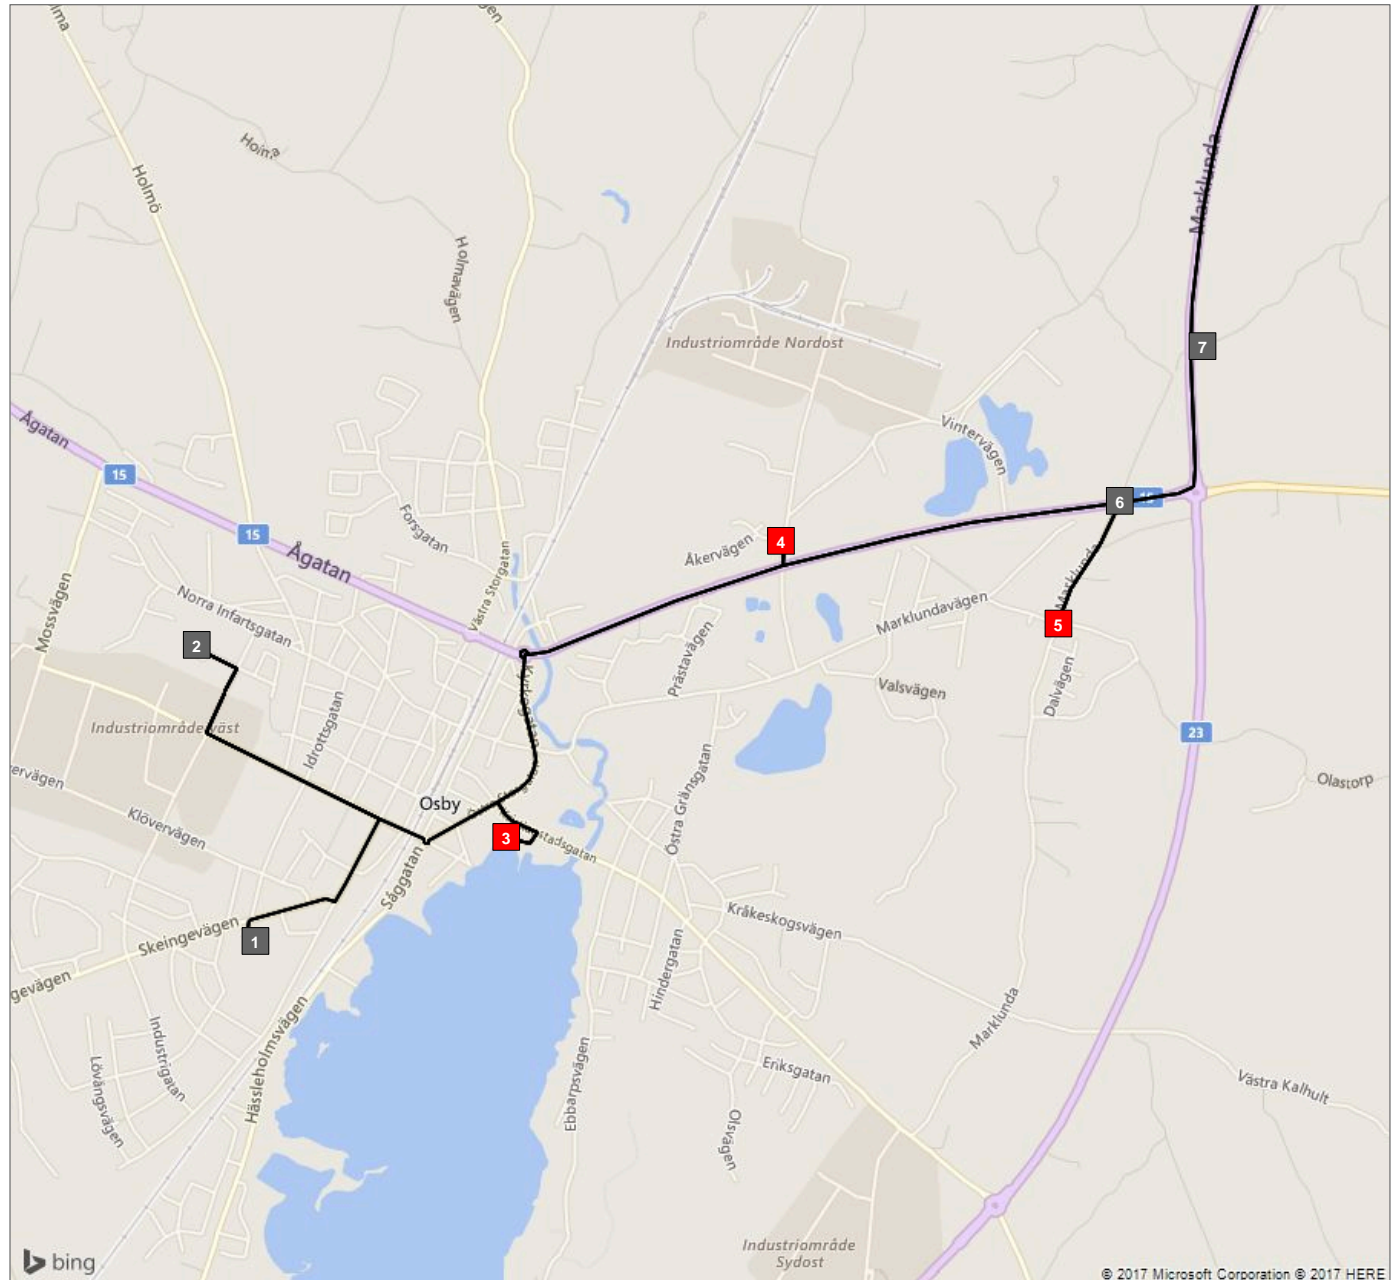

ÖVERSIKT

Fordon 5 Mellan tis, ons (51)

Ruttinformation sparad till pdf 2017-08-31 14:35

Fordon 5 Mellan tis, ons (51)

- Hållplats 1 - Hasslarödsskolan (14:06)
- Hållplats 2 - Klockareskogsskolan (14:10)

Fordon 5 Mellan tis, ons (51)

- Hållplats 3 - Parkskolan (14:14)
- Hållplats 4 - Gamleby (14:18)
- Hållplats 5 - Stenen (14:21)

Fordon 5 Mellan tis, ons (51)

- Hållplats 6 - Marklunda/K J väg (14:22)
- Hållplats 7 - Karl Johans Väg (14:24)

Fordon 5 Mellan tis, ons (51)

- Hållplats 8 - Killebergsskolan (14:35)
- Hållplats 9 - Busshållplats Torget (14:38)
- Hållplats 10 - Lilla Stockhult 2154 (14:40)
- Hållplats 11 - Kyrkan Loshult (14:44)

Fordon 5 Mellan tis, ons (51)

- Hållplats 12 - Fjärkulla (14:54)
- Hållplats 13 - 121/Hökön 1200 (14:56)
- Hållplats 14 - Gökön (14:57)