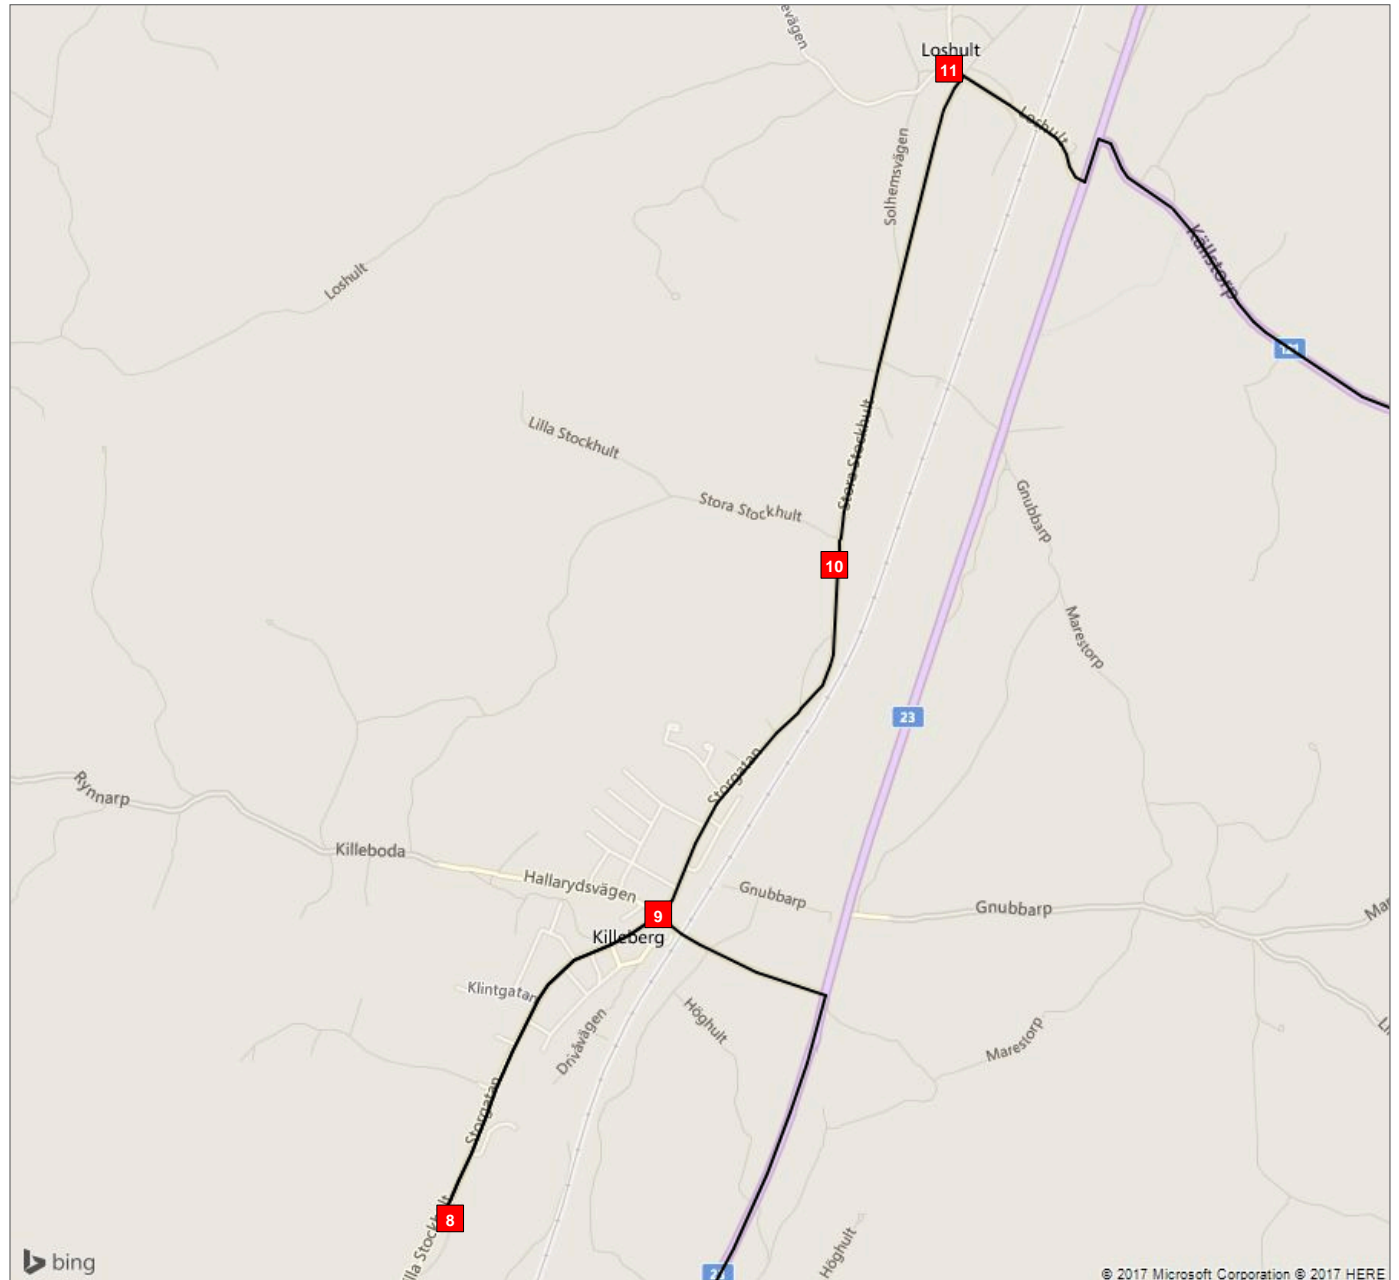

ÖVERSIKT

Fordon 5 Mellan tis, ons (51)

Ruttinformation sparad till pdf 2017-08-31 14:35

Fordon 5 Mellan tis, ons (51)

- Hållplats 1 - Hasslarödsskolan (14:06)
- Hållplats 2 - Klockareskogsskolan (14:10)

Fordon 5 Mellan tis, ons (51)

- Hållplats 3 - Parkskolan (14:14)
- Hållplats 4 - Gamleby (14:18)
- Hållplats 5 - Stenen (14:21)

Fordon 5 Mellan tis, ons (51)

- Hållplats 6 - Marklunda/K J väg (14:22)
- Hållplats 7 - Karl Johans Väg (14:24)

Fordon 5 Mellan tis, ons (51)

- Hållplats 8 - Killebergsskolan (14:35)
- Hållplats 9 - Busshållplats Torget (14:38)
- Hållplats 10 - Lilla Stockhult 2154 (14:40)
- Hållplats 11 - Kyrkan Loshult (14:44)

Fordon 5 Mellan tis, ons (51)

- Hållplats 12 - Fjärkulla (14:54)
- Hållplats 13 - 121/Hökön 1200 (14:56)
- Hållplats 14 - Gökön (14:57)