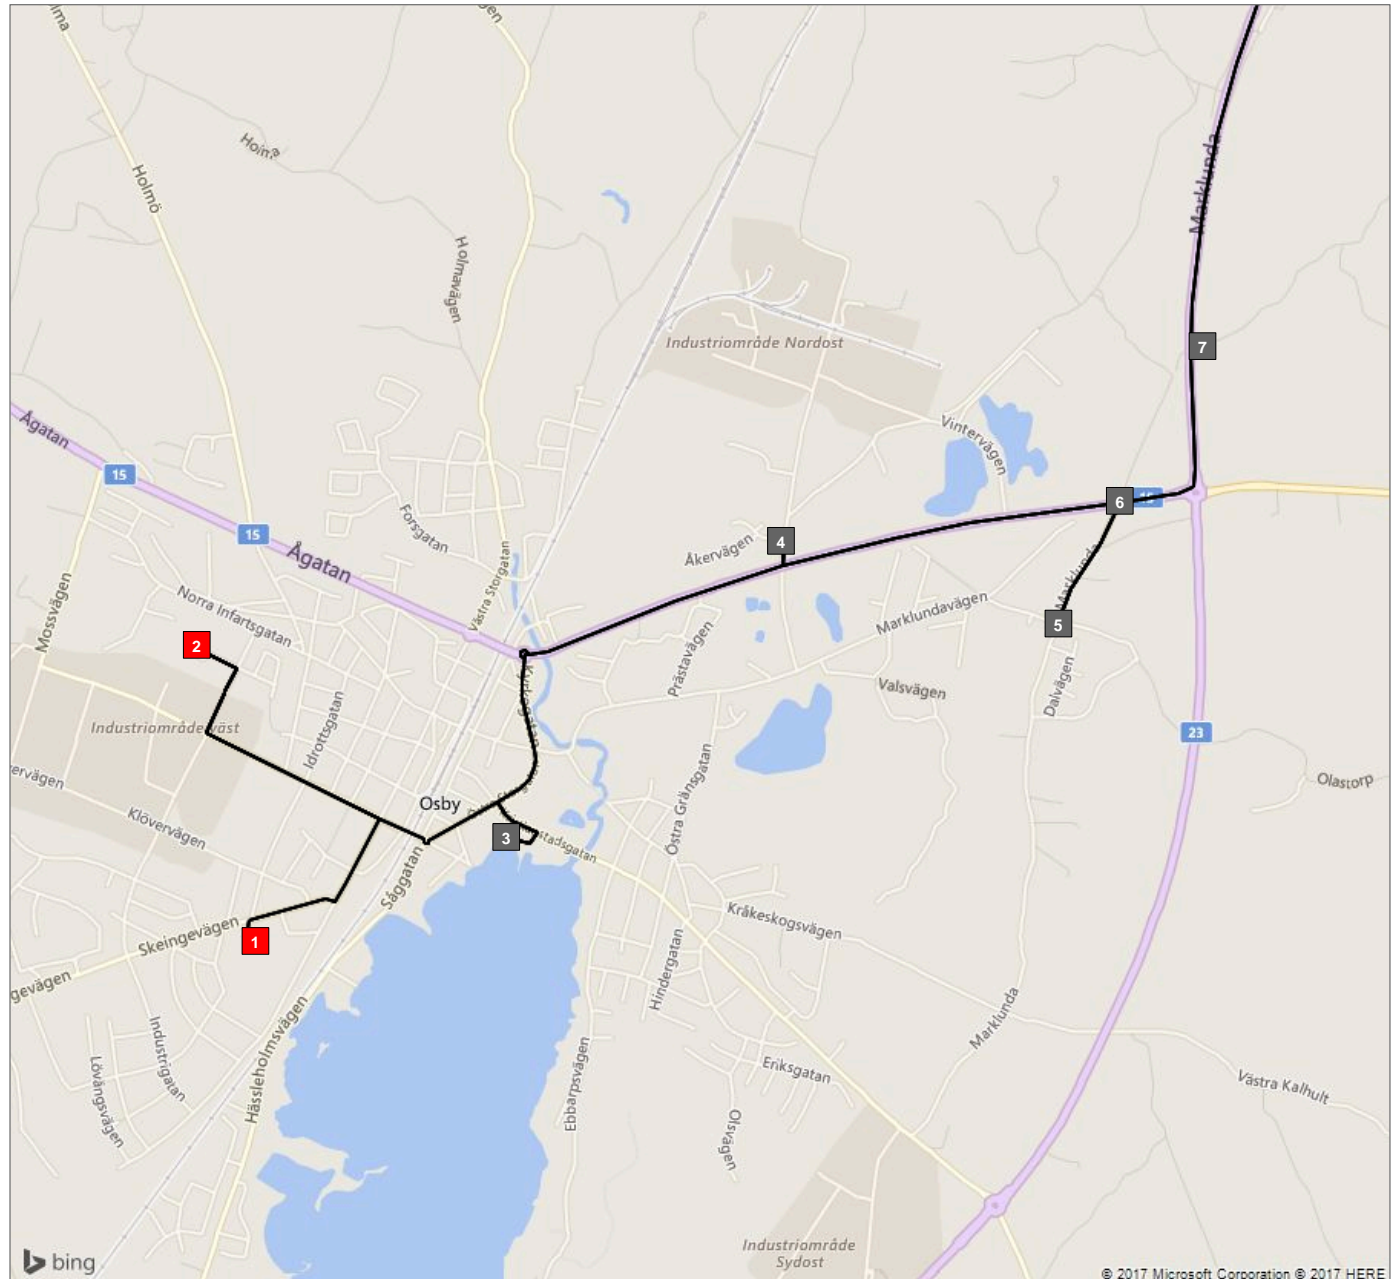

ÖVERSIKT

Fordon 5 Mellan tis, ons (51)

Ruttinformation sparad till pdf 2017-08-31 14:35

Fordon 5 Mellan tis, ons (51)

- Hållplats 1 - Hasslarödsskolan (14:06)
- Hållplats 2 - Klockareskogsskolan (14:10)

Fordon 5 Mellan tis, ons (51)

- Hållplats 3 - Parkskolan (14:14)
- Hållplats 4 - Gamleby (14:18)
- Hållplats 5 - Stenen (14:21)

Fordon 5 Mellan tis, ons (51)

- Hållplats 6 - Marklunda/K J väg (14:22)
- Hållplats 7 - Karl Johans Väg (14:24)

Fordon 5 Mellan tis, ons (51)

- Hållplats 8 - Killebergsskolan (14:35)
- Hållplats 9 - Busshållplats Torget (14:38)
- Hållplats 10 - Lilla Stockhult 2154 (14:40)
- Hållplats 11 - Kyrkan Loshult (14:44)

Fordon 5 Mellan tis, ons (51)

- Hållplats 12 - Fjärkulla (14:54)
- Hållplats 13 - 121/Hökön 1200 (14:56)
- Hållplats 14 - Gökön (14:57)