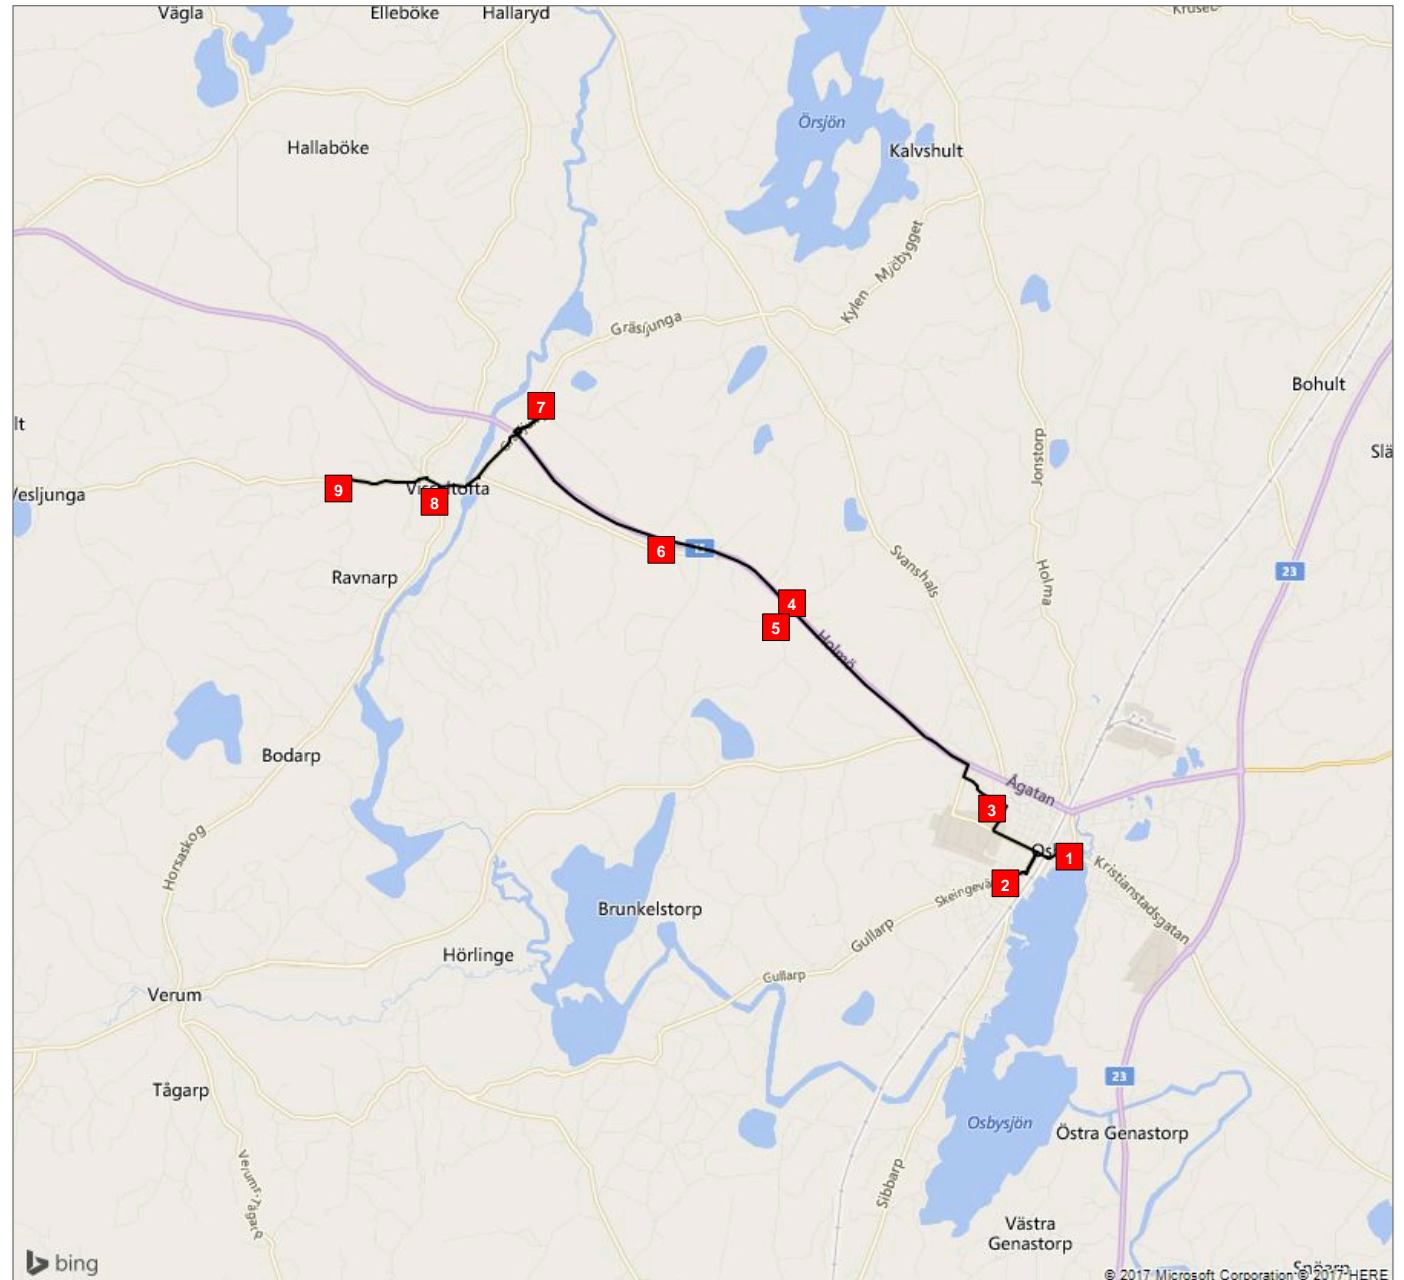

ÖVERSIKT

Fordon 4 Mellan Tis, ons (44)

Fordon 4 Mellan Tis, ons (44)

- Hållplats 1 - Parkskolan (14:00)
- Hållplats 2 - Hasslarödsskolan (14:04)
- Hållplats 3 - Klockareskogsskolan (14:09)

Fordon 4 Mellan Tis, ons (44)

- Hållplats 4 - Simontorp 2 (14:15)
- Hållplats 5 - Simontorp (14:16)
- Hållplats 6 - Kärsebränna (14:20)
- Hållplats 7 - Gräsljunga 1399 (14:27)

Fordon 4 Mellan Tis, ons (44)

- Hållplats 8 - Visseltoftaskolan (14:32)
- Hållplats 9 - S Hanavrå (14:36)