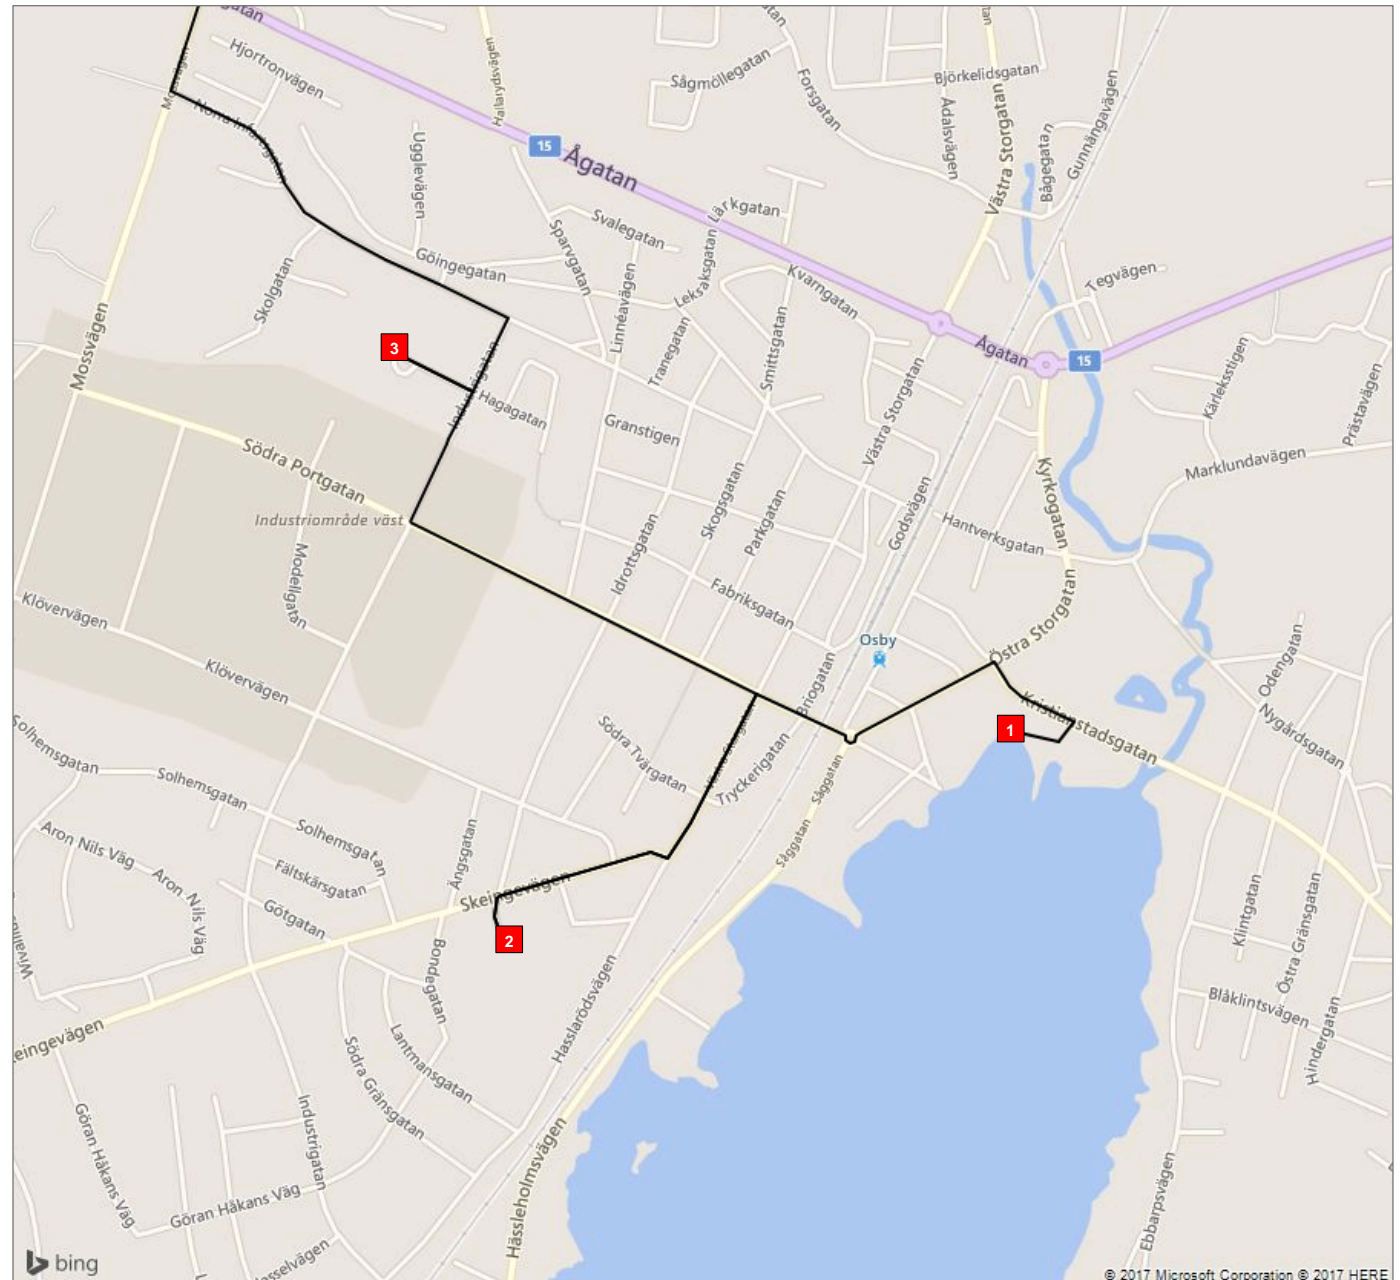

ÖVERSIKT

Fordon 4 Mellan Tis, ons (44)

Fordon 4 Mellan Tis, ons (44)

- Hållplats 1 - Parkskolan (14:00)
- Hållplats 2 - Hasslarödsskolan (14:04)
- Hållplats 3 - Klockareskogsskolan (14:09)

Fordon 4 Mellan Tis, ons (44)

- Hållplats 4 - Simontorp 2 (14:15)
- Hållplats 5 - Simontorp (14:16)
- Hållplats 6 - Kärsebränna (14:20)
- Hållplats 7 - Gräsljunga 1399 (14:27)

Fordon 4 Mellan Tis, ons (44)

- Hållplats 8 - Visseltoftaskolan (14:32)
- Hållplats 9 - S Hanavrå (14:36)