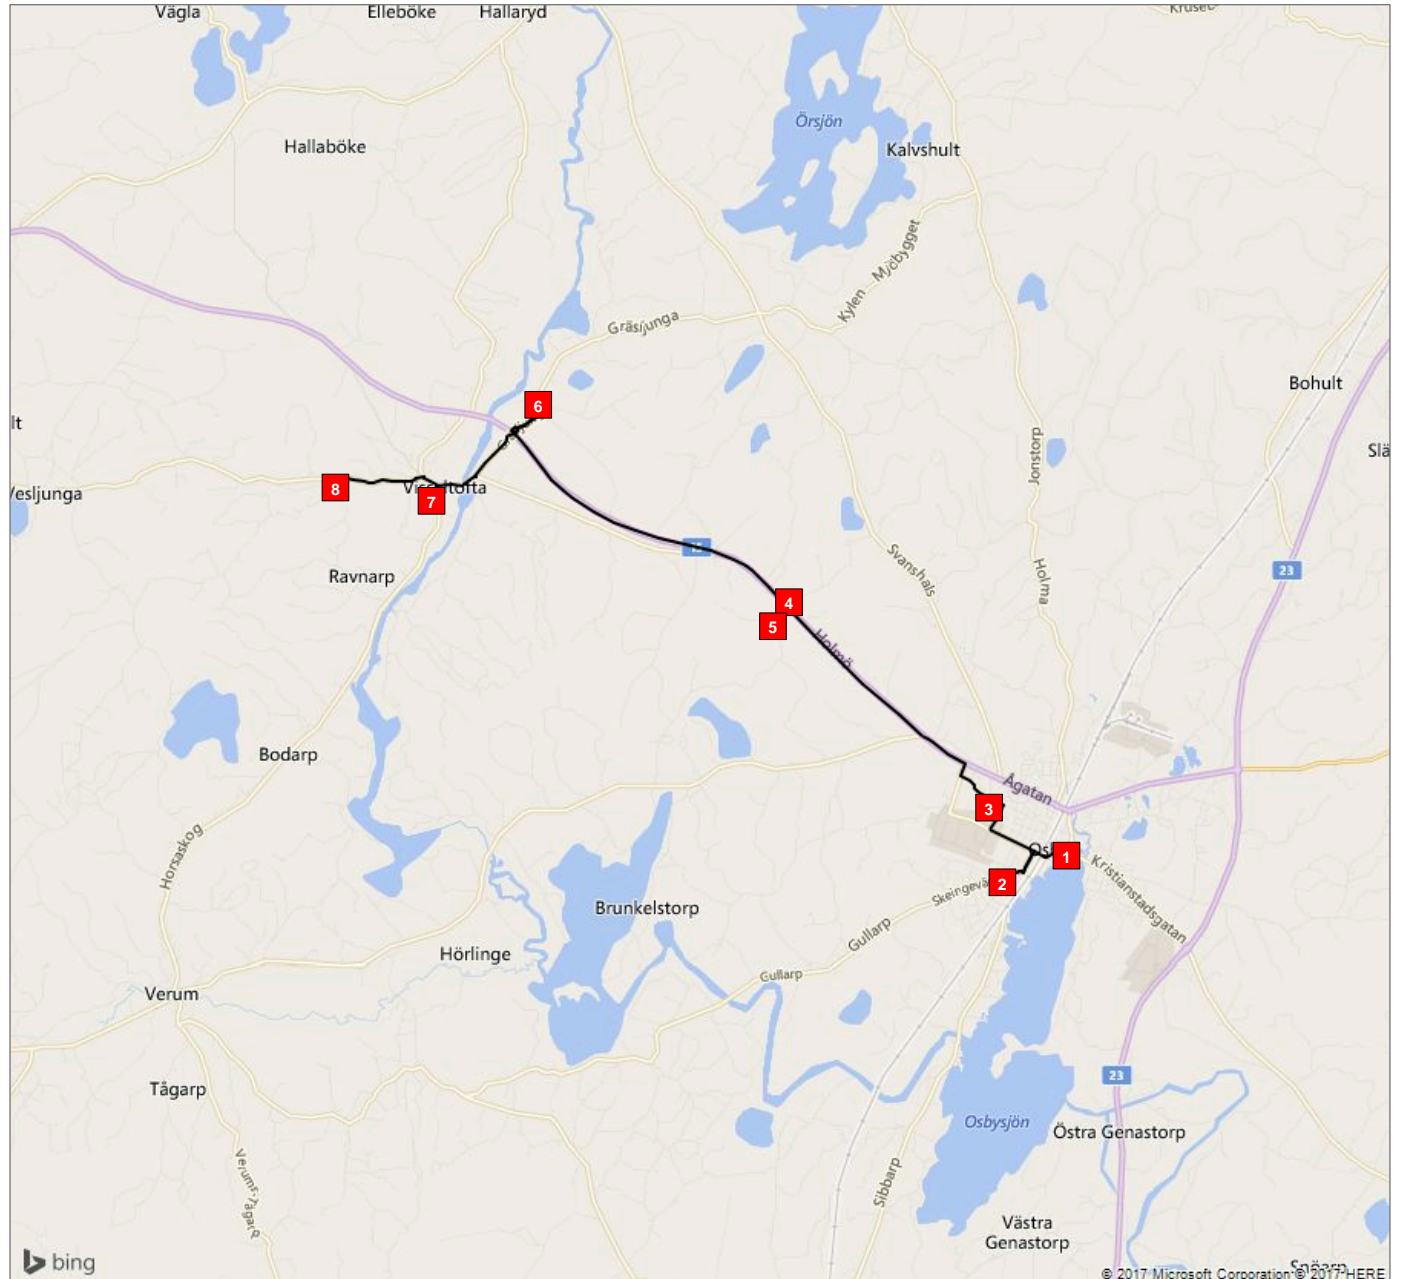

ÖVERSIKT

Fordon 4 Mellan Mån, tors, fre (42)

Fordon 4 Mellan Mån, tors, fre (42)

- Hållplats 1 - Parkskolan (14:00)
- Hållplats 2 - Hasslarödsskolan (14:04)
- Hållplats 3 - Klockareskogsskolan (14:09)

Fordon 4 Mellan Mån, tors, fre (42)

- Hållplats 4 - Simontorp 2 (14:15)
- Hållplats 5 - Simontorp (14:16)
- Hållplats 6 - Gräsljunga 1399 (14:26)

Fordon 4 Mellan Mån, tors, fre (42)

- Hållplats 7 - Visseltoftaskolan (14:31)
- Hållplats 8 - S Hanavrå (14:35)