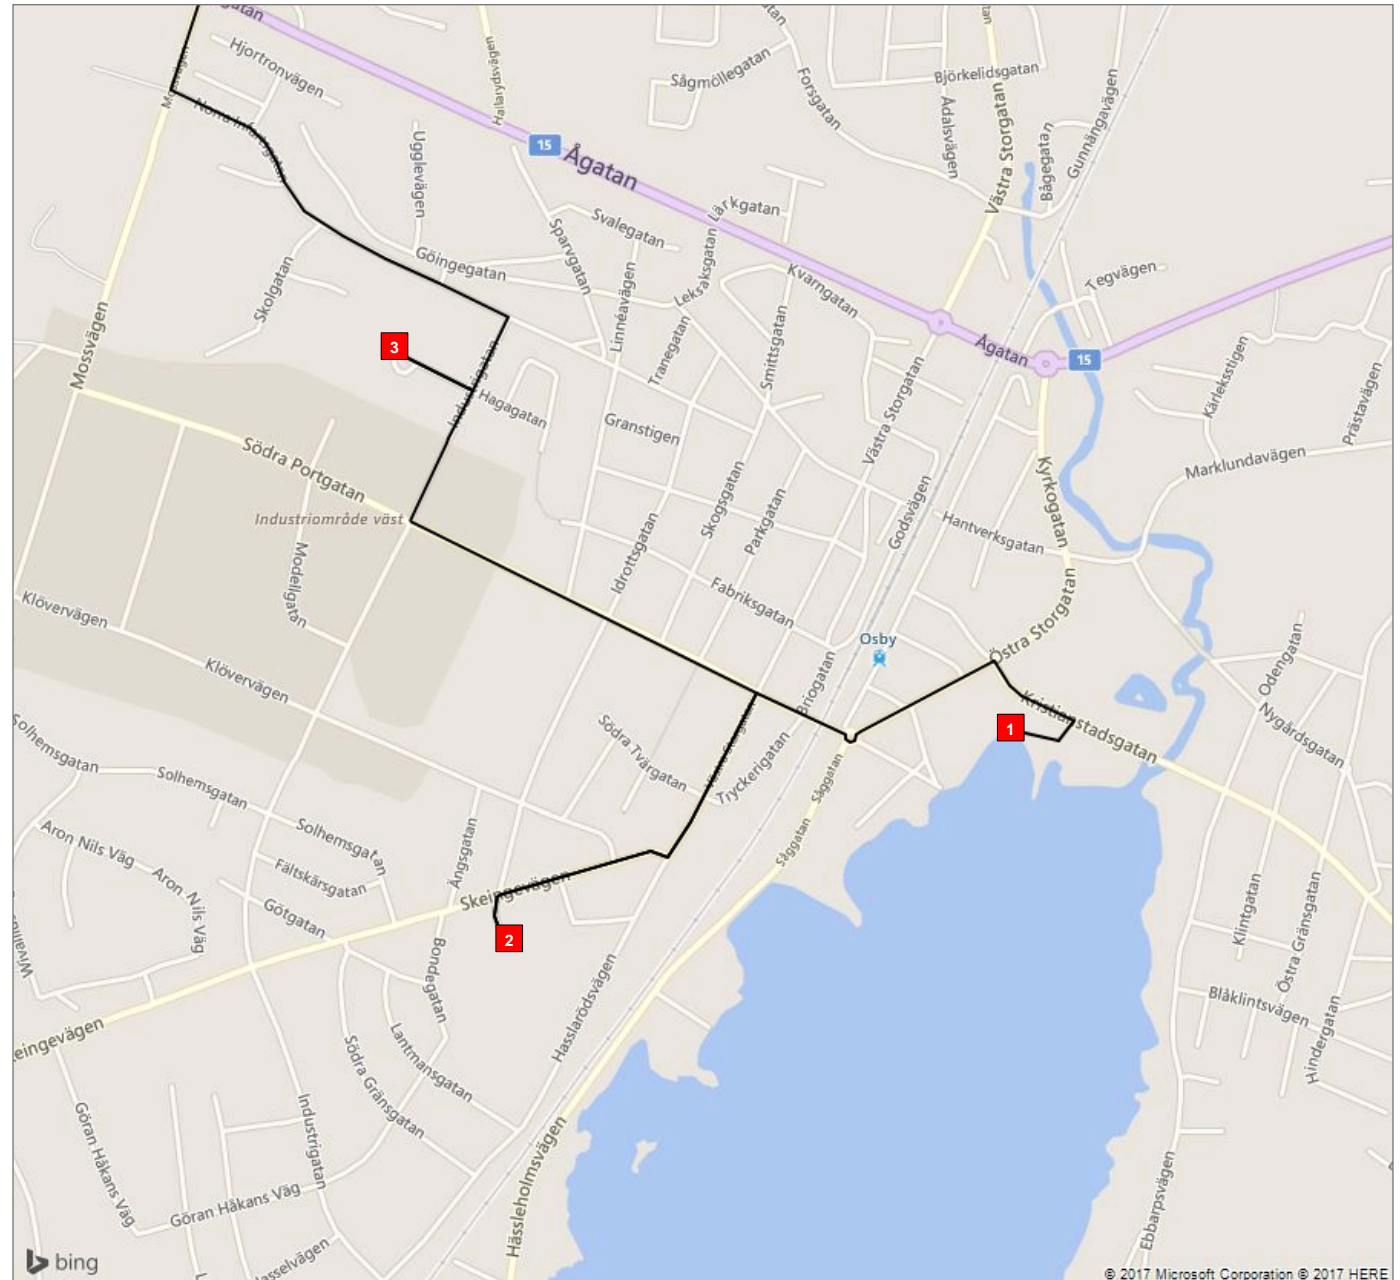

ÖVERSIKT

Fordon 4 Mellan Mån, tors, fre (42)

Fordon 4 Mellan Mån, tors, fre (42)

- Hållplats 1 - Parkskolan (14:00)
- Hållplats 2 - Hasslarödsskolan (14:04)
- Hållplats 3 - Klockareskogsskolan (14:09)

Fordon 4 Mellan Mån, tors, fre (42)

- Hållplats 4 - Simontorp 2 (14:15)
- Hållplats 5 - Simontorp (14:16)
- Hållplats 6 - Gräsljunga 1399 (14:26)

Fordon 4 Mellan Mån, tors, fre (42)

- Hållplats 7 - Visseltoftaskolan (14:31)
- Hållplats 8 - S Hanavrå (14:35)