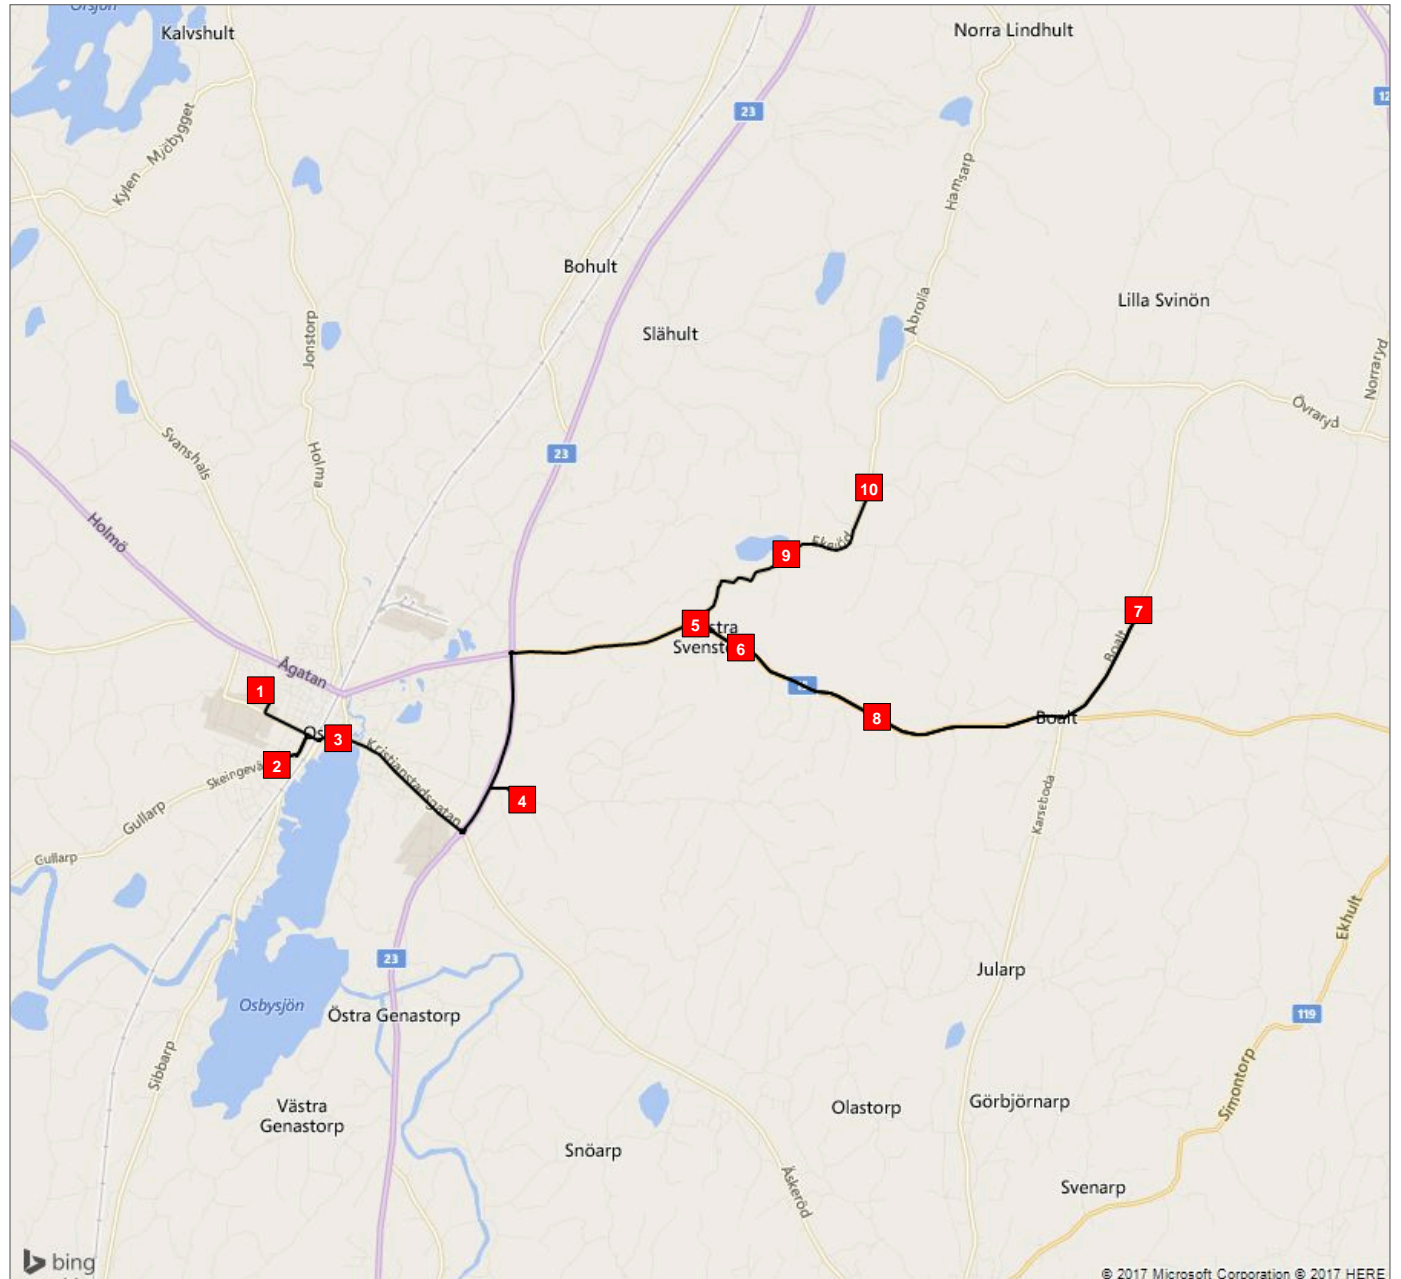

## Fordon 3 Mellan mån, tors, fre (32)

**Fordon 3 Mellan mån, tors, fre (32)**

- Hållplats 1 - Klockareskogsskolan (14:10)
- Hållplats 2 - Hasslarödsskolan (14:14)
- Hållplats 3 - Parkskolan (14:18)
- Hållplats 4 - V Kalhult (14:24)

**Fordon 3 Mellan mån, tors, fre (32)**

- Hållplats 5 - Angshult (14:30)
- Hållplats 6 - V Svenstorp 2134 (14:32)

**Fordon 3 Mellan mån, tors, fre (32)**

- Hållplats 7 - Kräbblebodakorset (14:41)
- Hållplats 8 - Ö Svenstorp 2145 (14:48)
- Hållplats 9 - Angshult 2178 (14:55)
- Hållplats 10 - Ekeröd (14:58)