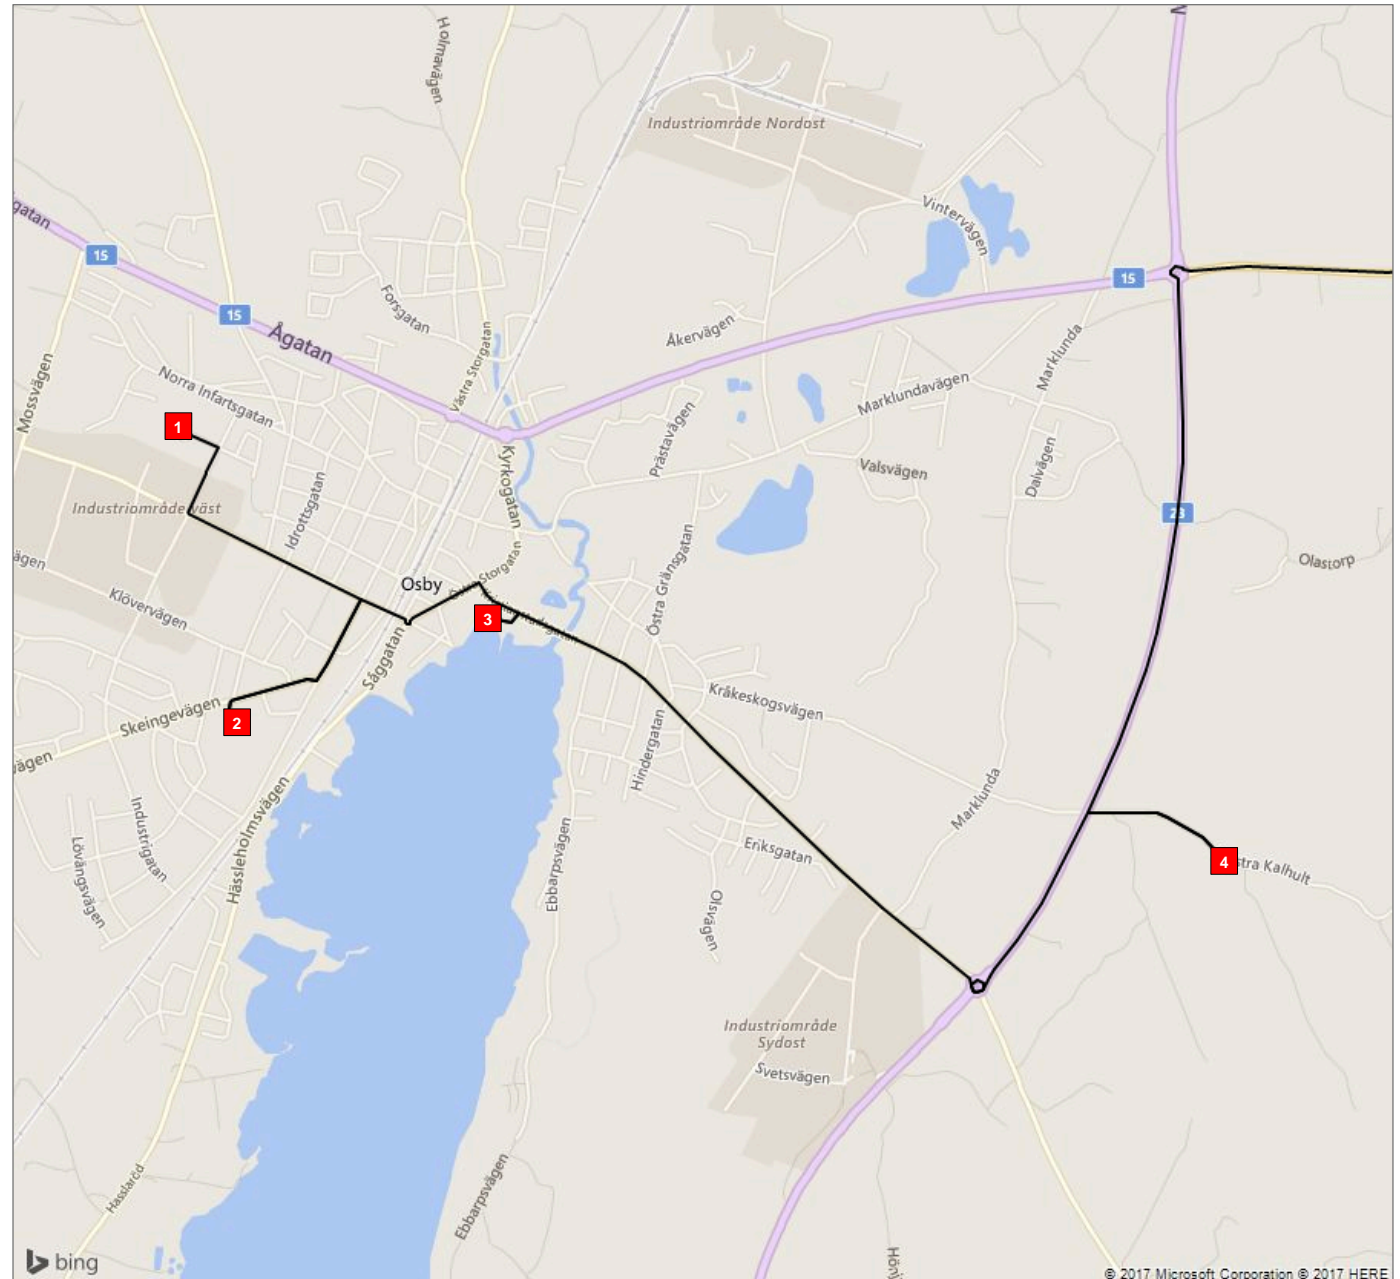

## Fordon 3 Mellan mån, tors, fre (32)

**Fordon 3 Mellan mån, tors, fre (32)**

- Hållplats 1 - Klockareskogsskolan (14:10)
- Hållplats 2 - Hasslarödsskolan (14:14)
- Hållplats 3 - Parkskolan (14:18)
- Hållplats 4 - V Kalhult (14:24)

**Fordon 3 Mellan mån, tors, fre (32)**

- Hållplats 5 - Angshult (14:30)
- Hållplats 6 - V Svenstorp 2134 (14:32)

**Fordon 3 Mellan mån, tors, fre (32)**

- Hållplats 7 - Kräbblebodakorset (14:41)
- Hållplats 8 - Ö Svenstorp 2145 (14:48)
- Hållplats 9 - Angshult 2178 (14:55)
- Hållplats 10 - Ekeröd (14:58)