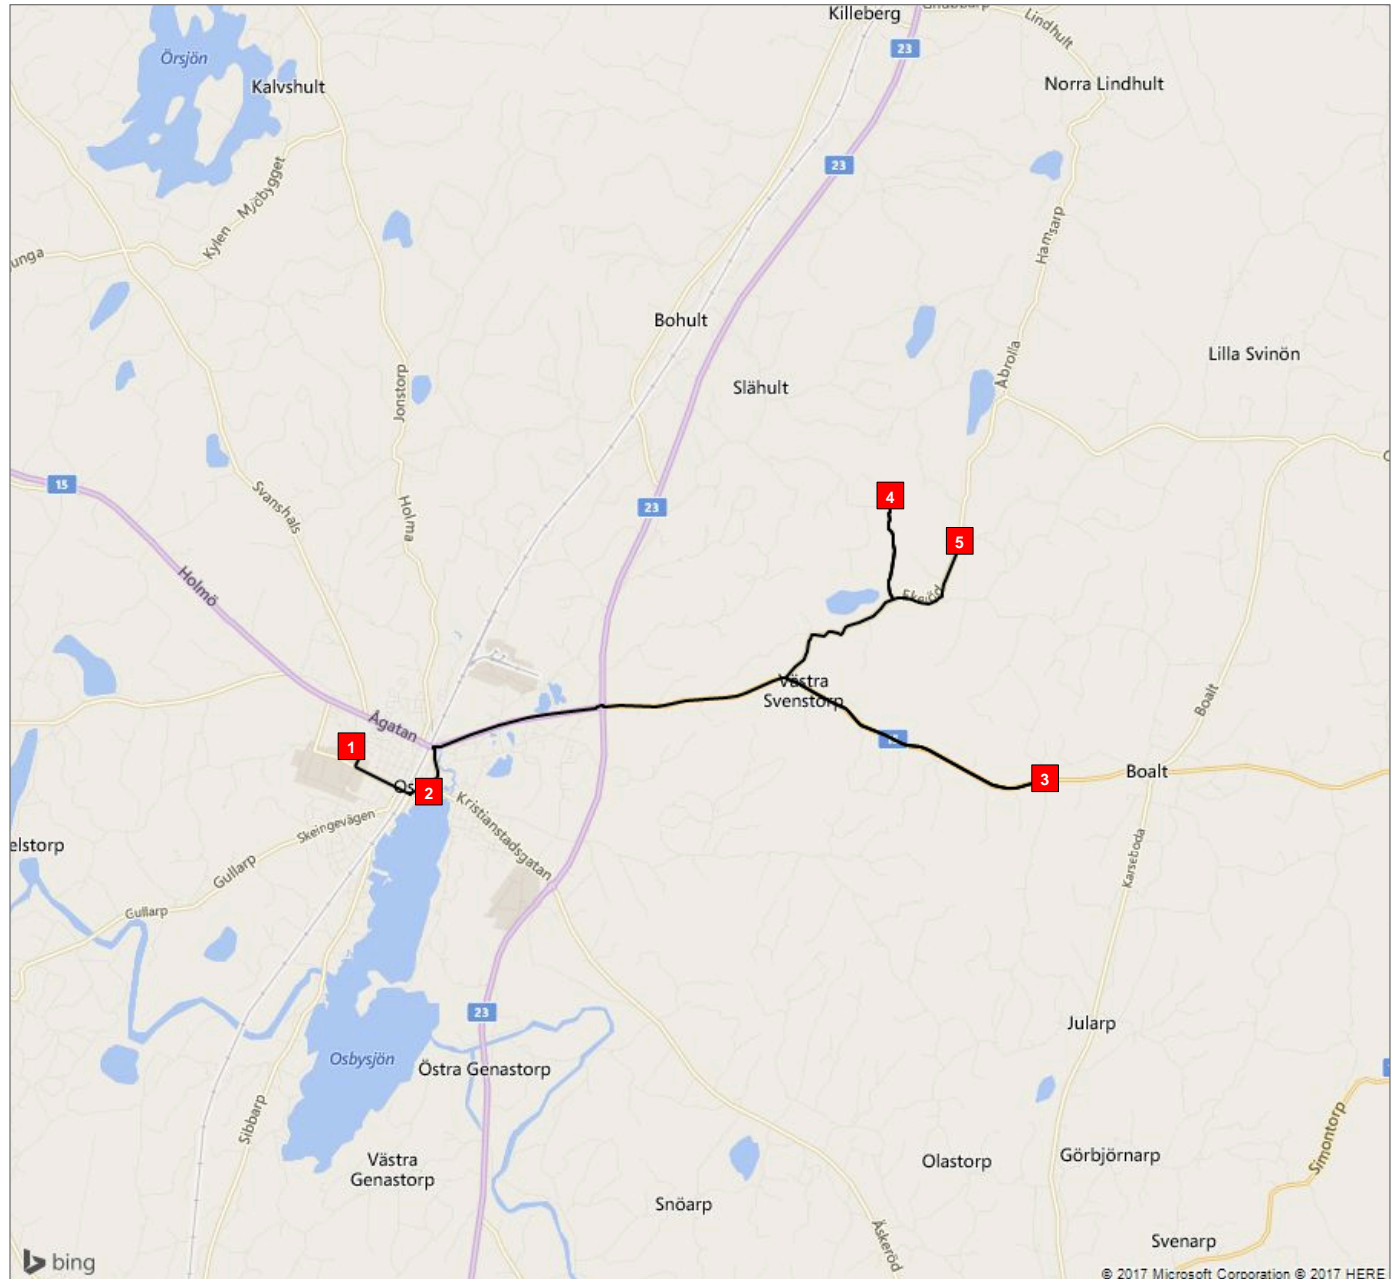

## Fordon 3 Mellan mån-fre (31)

**Fordon 3 Mellan mån-fre (31)**

- Hållplats 1 - Klockareskogsskolan (12:35)
- Hållplats 2 - Parkskolan (12:39)

### Fordon 3 Mellan mån-fre (31)

- Hållplats 3 - Rävkillakorset (12:54)
- Hållplats 4 - Slähult 2190 (13:06)
- Hållplats 5 - Ekeröd (13:12)