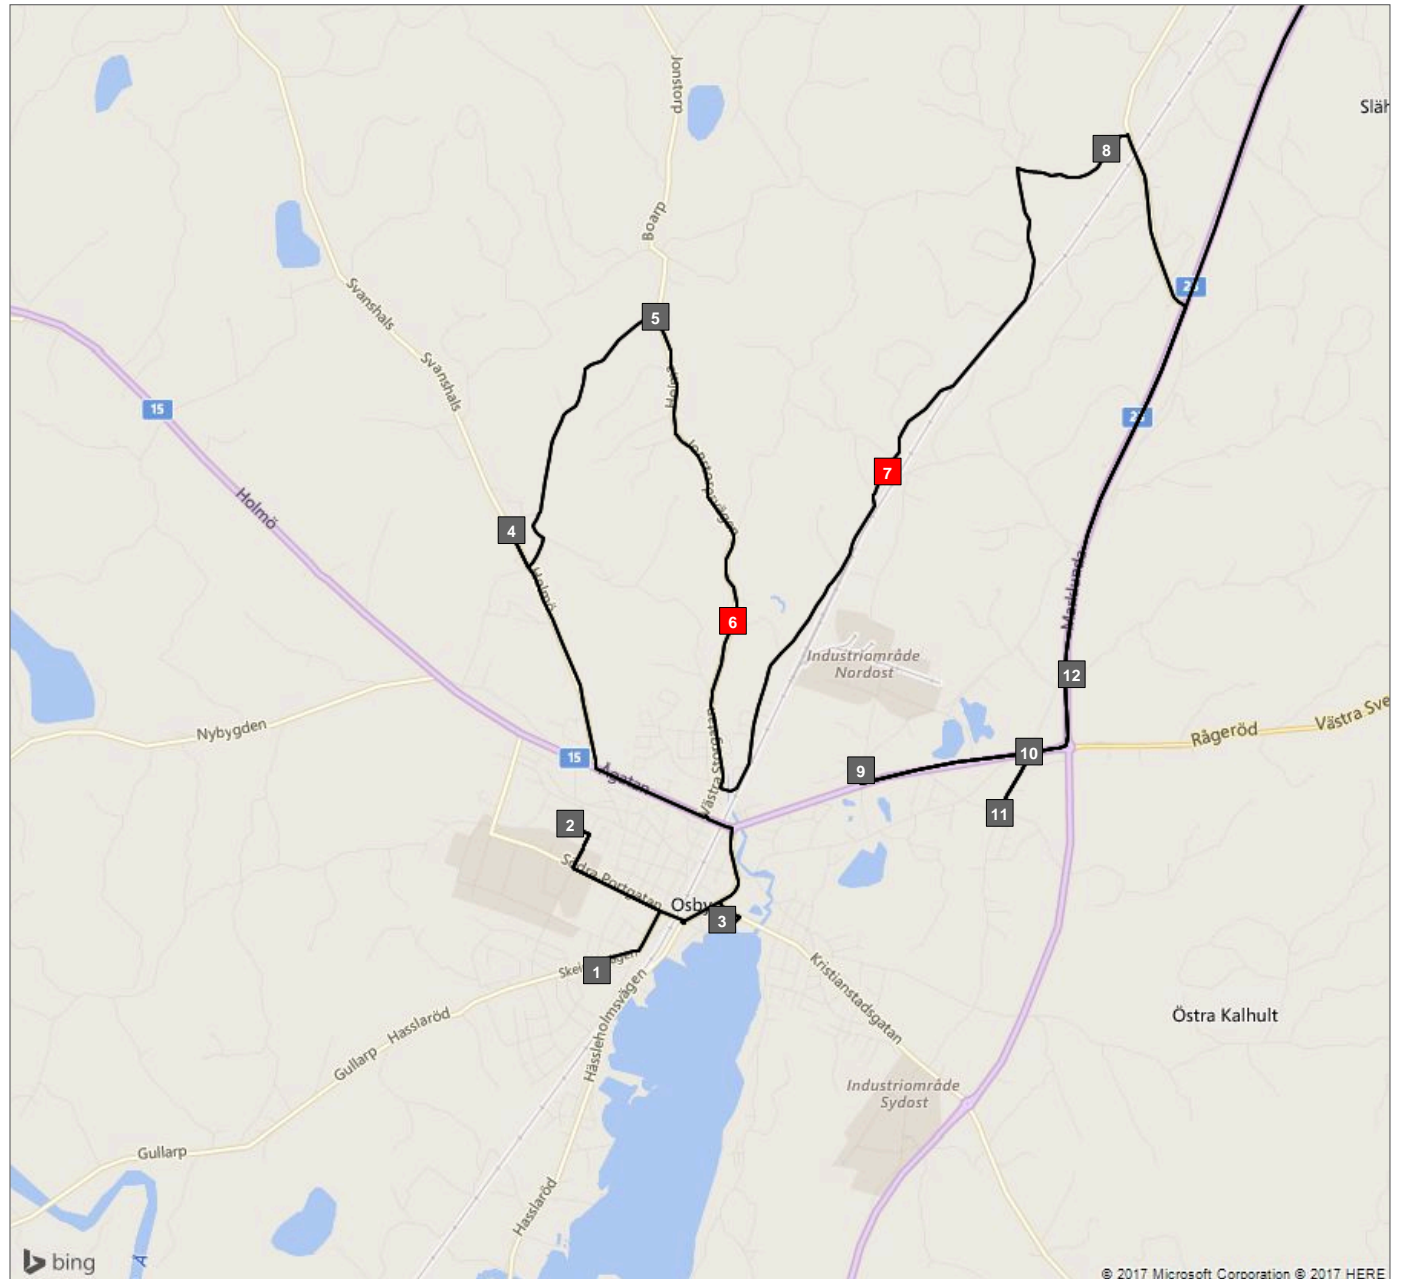

ÖVERSIKT

Fordon 2 Mellan mån, tors, fre (23)

Fordon 2 Mellan mån, tors, fre (23)

- Hållplats 1 - Hasslarödsskolan (14:10)
- Hållplats 2 - Klockareskogsskolan (14:14)
- Hållplats 3 - Parkskolan (14:18)
- Hållplats 4 - Holma 1491 (14:25)
- Hållplats 5 - Holma (14:30)

Fordon 2 Mellan mån, tors, fre (23)

- Hållplats 6 - Jonstorpsvägen 55 (14:34)
- Hållplats 7 - Gunnänga (14:41)

Fordon 2 Mellan mån, tors, fre (23)

- Hållplats 8 - Drivebro 2385 (14:49)
- Hållplats 9 - Gamleby (14:56)
- Hållplats 10 - Marklunda/K J väg (14:58)
- Hållplats 11 - Stenen (15:00)
- Hållplats 12 - Karl Johans Väg (15:02)

Fordon 2 Mellan mån, tors, fre (23)

- Hållplats 13 - Killebergsskolan (15:13)
- Hållplats 14 - Östanböke (15:19)