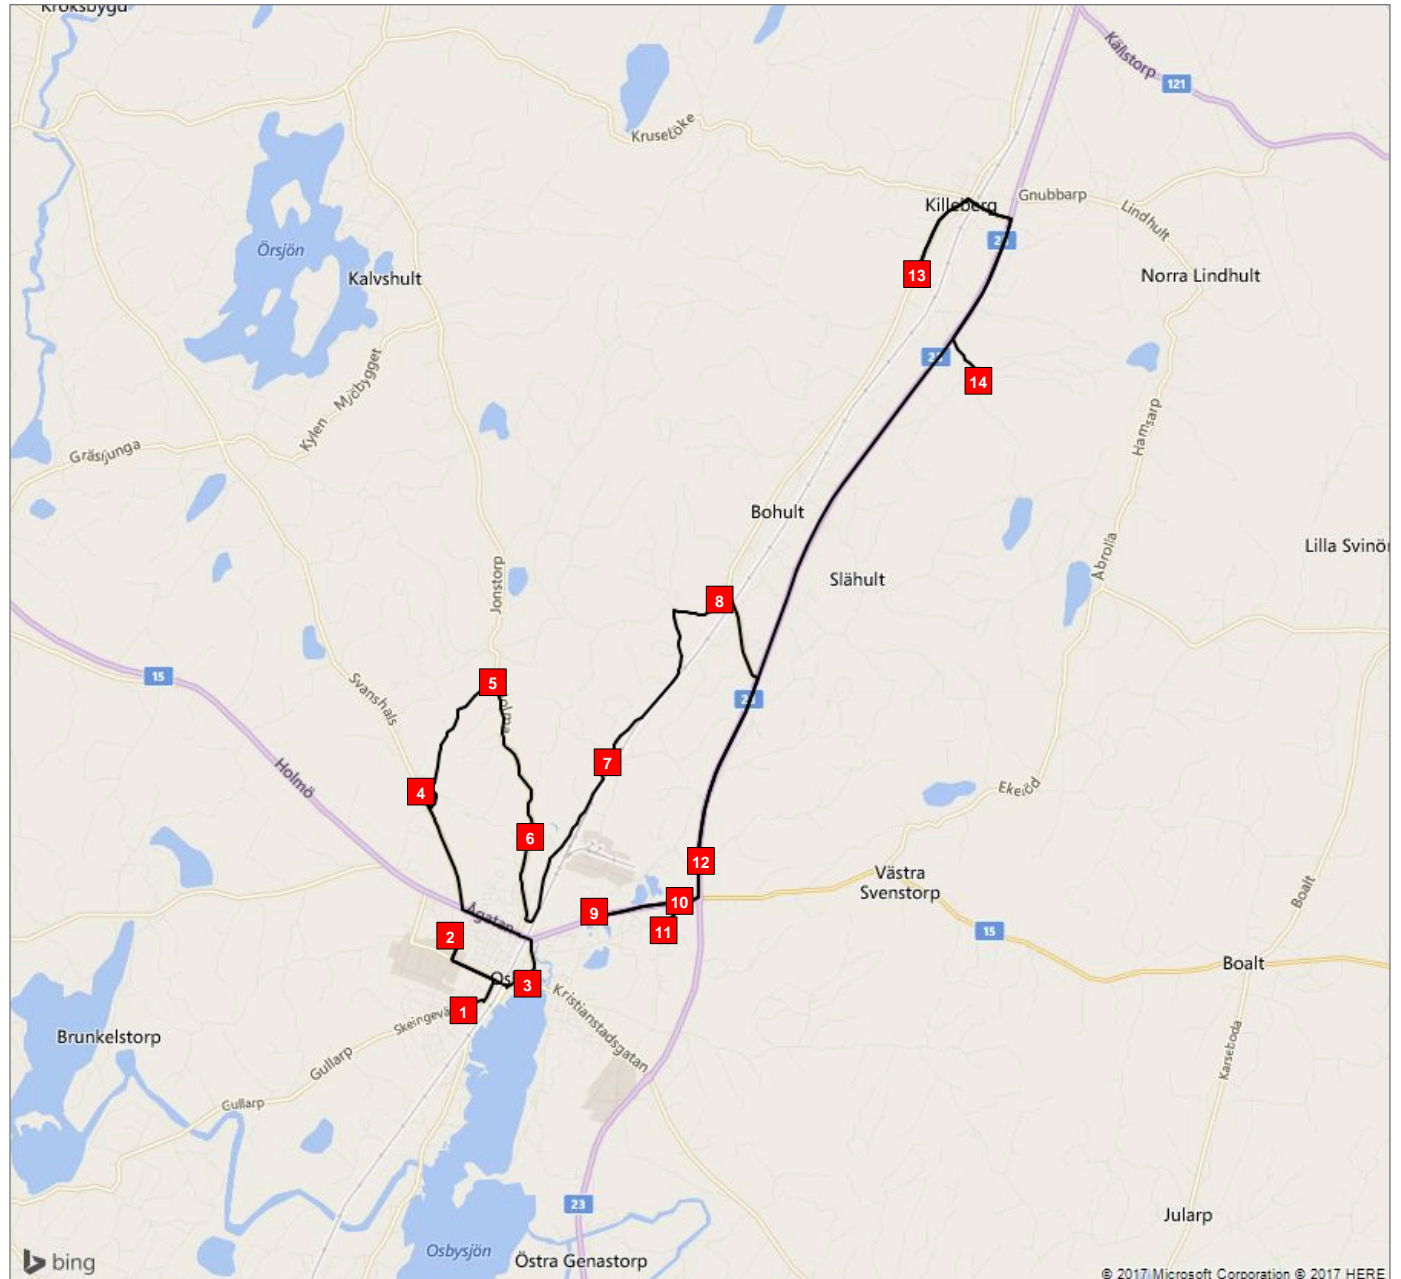

ÖVERSIKT

Fordon 2 Mellan mån, tors, fre (23)

Fordon 2 Mellan mån, tors, fre (23)

- Hållplats 1 - Hasslarödsskolan (14:10)
- Hållplats 2 - Klockareskogsskolan (14:14)
- Hållplats 3 - Parkskolan (14:18)
- Hållplats 4 - Holma 1491 (14:25)
- Hållplats 5 - Holma (14:30)

Fordon 2 Mellan mån, tors, fre (23)

- Hållplats 6 - Jonstorpsvägen 55 (14:34)
- Hållplats 7 - Gunnänga (14:41)

Fordon 2 Mellan mån, tors, fre (23)

- Hållplats 8 - Drivebro 2385 (14:49)
- Hållplats 9 - Gamleby (14:56)
- Hållplats 10 - Marklunda/K J väg (14:58)
- Hållplats 11 - Stenen (15:00)
- Hållplats 12 - Karl Johans Väg (15:02)

Fordon 2 Mellan mån, tors, fre (23)

- Hållplats 13 - Killebergsskolan (15:13)
- Hållplats 14 - Östanböke (15:19)