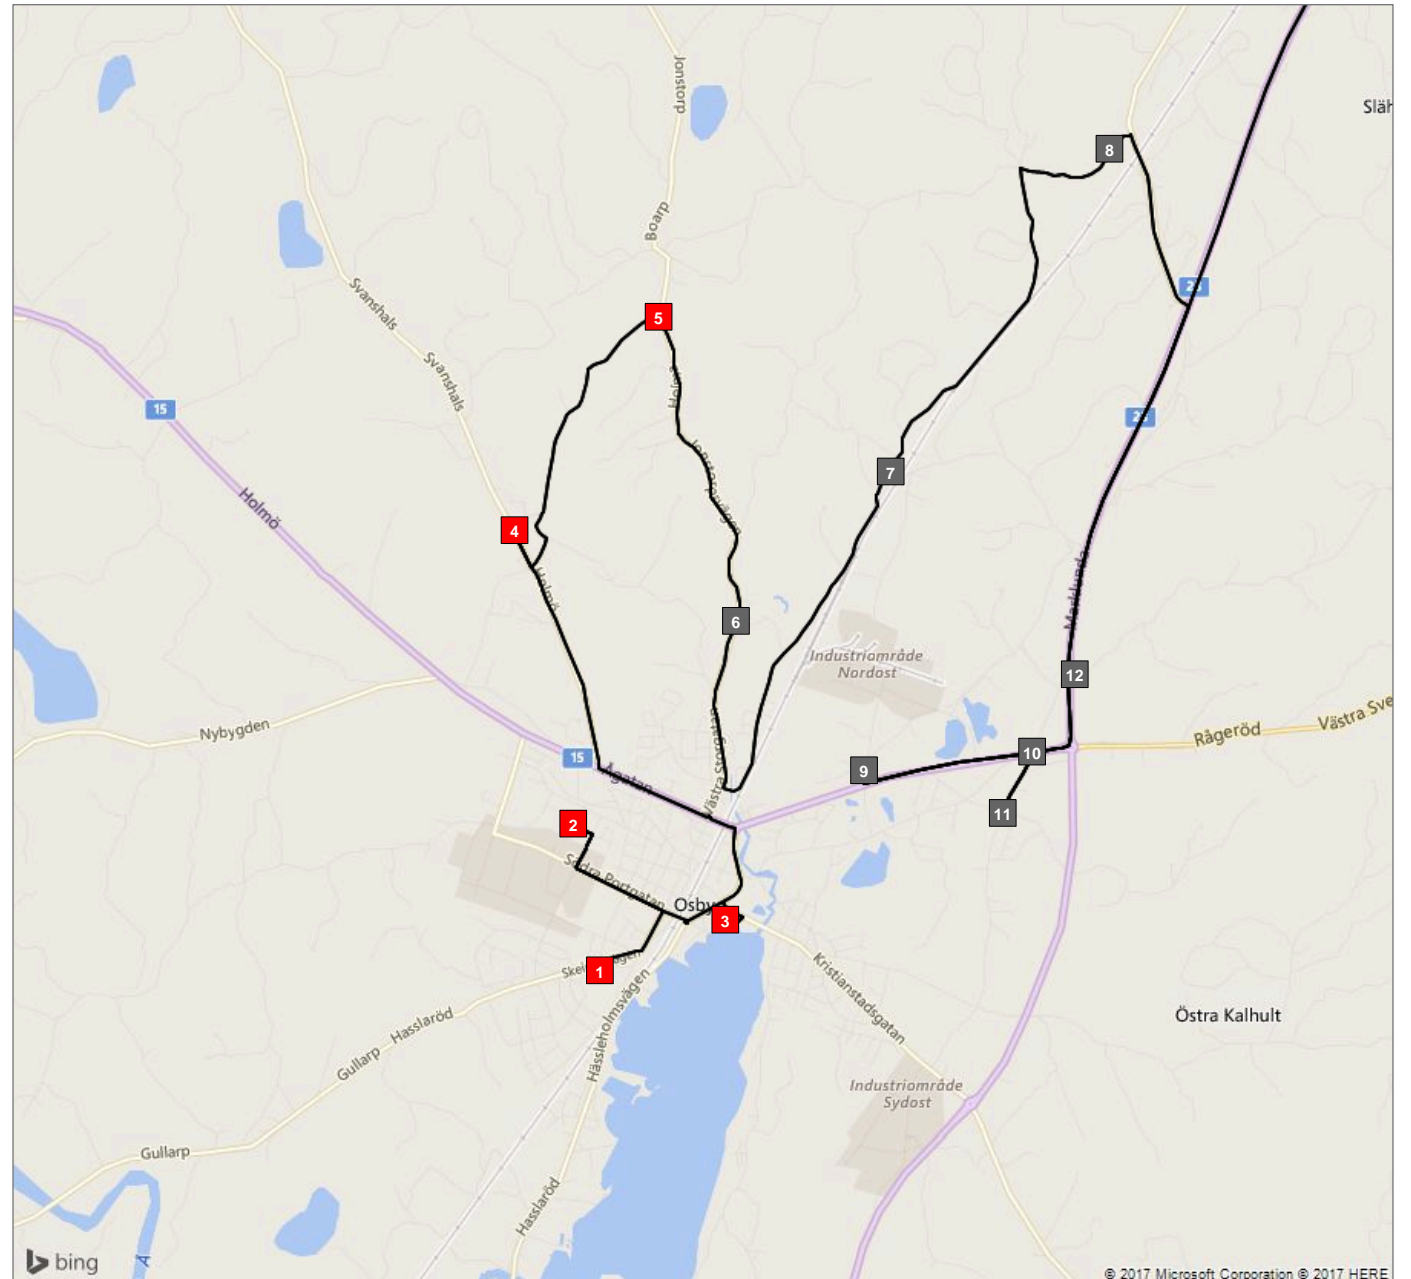

ÖVERSIKT

Fordon 2 Mellan mån, tors, fre (23)

Fordon 2 Mellan mån, tors, fre (23)

- Hållplats 1 - Hasslarödsskolan (14:10)
- Hållplats 2 - Klockareskogsskolan (14:14)
- Hållplats 3 - Parkskolan (14:18)
- Hållplats 4 - Holma 1491 (14:25)
- Hållplats 5 - Holma (14:30)

Fordon 2 Mellan mån, tors, fre (23)

- Hållplats 6 - Jonstorpsvägen 55 (14:34)
- Hållplats 7 - Gunnänga (14:41)

Fordon 2 Mellan mån, tors, fre (23)

- Hållplats 8 - Drivebro 2385 (14:49)
- Hållplats 9 - Gamleby (14:56)
- Hållplats 10 - Marklunda/K J väg (14:58)
- Hållplats 11 - Stenen (15:00)
- Hållplats 12 - Karl Johans Väg (15:02)

Fordon 2 Mellan mån, tors, fre (23)

- Hållplats 13 - Killebergsskolan (15:13)
- Hållplats 14 - Östanböke (15:19)