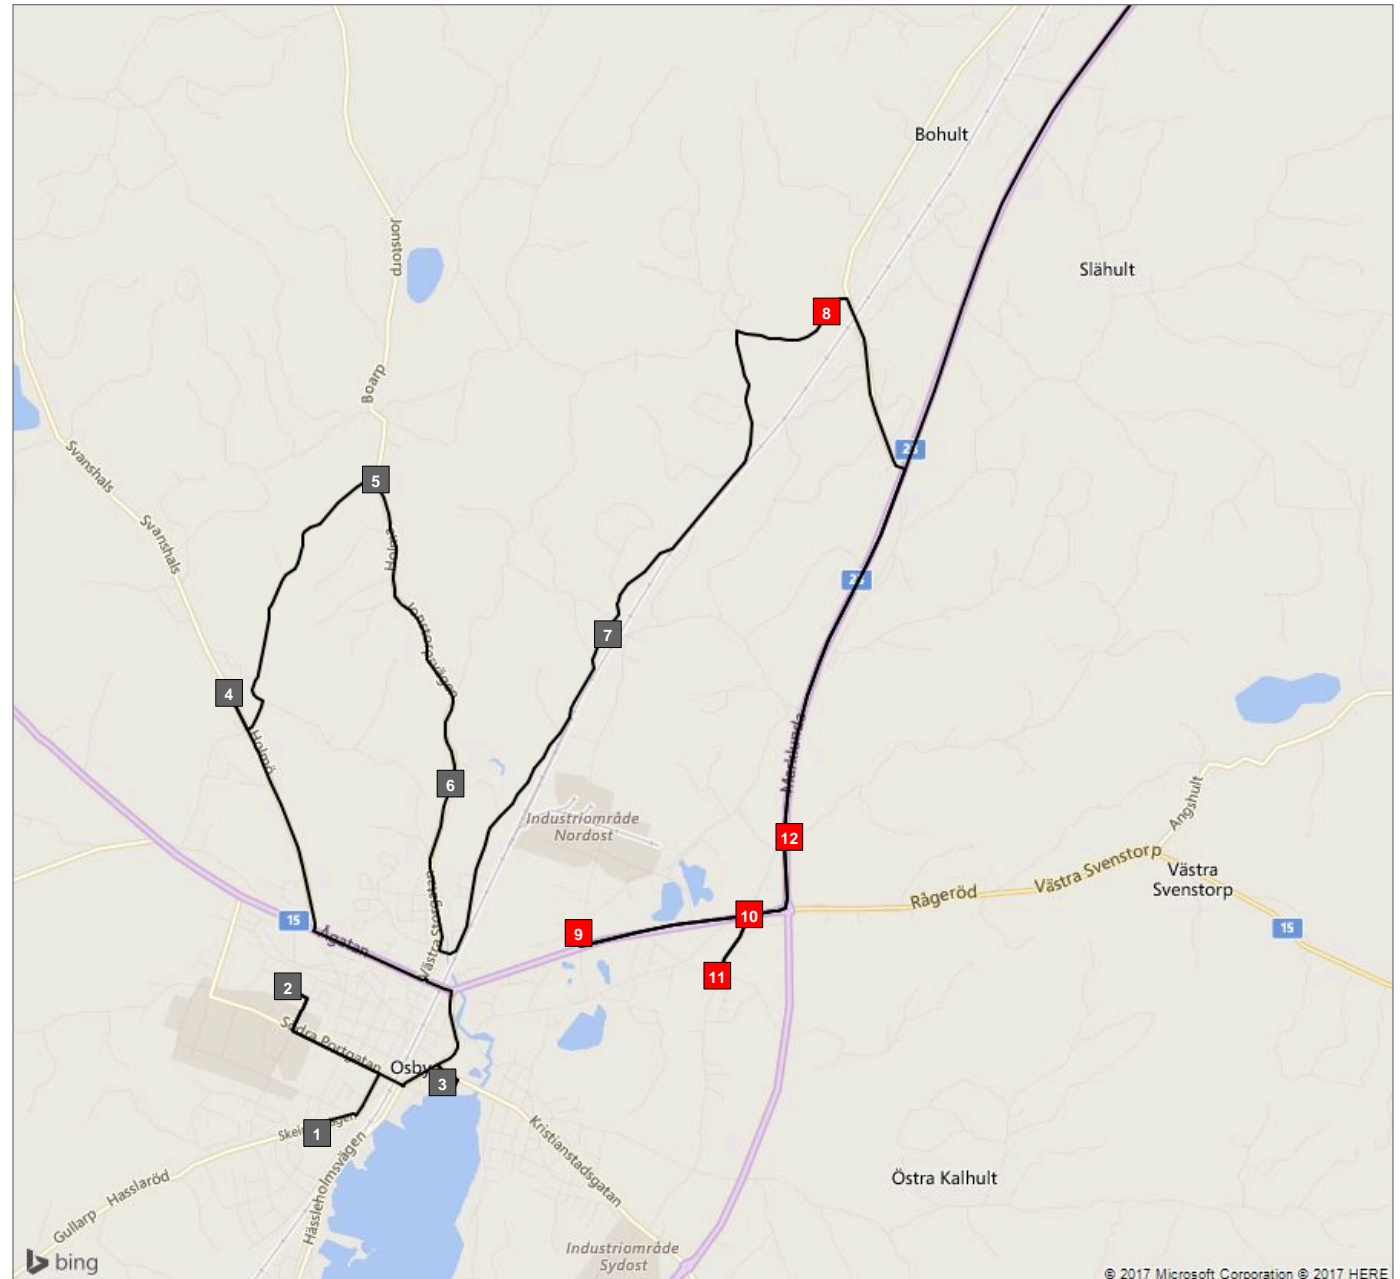

ÖVERSIKT

Fordon 2 Mellan mån, tors, fre (23)

Fordon 2 Mellan mån, tors, fre (23)

- Hållplats 1 - Hasslarödsskolan (14:10)
- Hållplats 2 - Klockareskogsskolan (14:14)
- Hållplats 3 - Parkskolan (14:18)
- Hållplats 4 - Holma 1491 (14:25)
- Hållplats 5 - Holma (14:30)

Fordon 2 Mellan mån, tors, fre (23)

- Hållplats 6 - Jonstorpsvägen 55 (14:34)
- Hållplats 7 - Gunnänga (14:41)

Fordon 2 Mellan mån, tors, fre (23)

- Hållplats 8 - Drivebro 2385 (14:49)
- Hållplats 9 - Gamleby (14:56)
- Hållplats 10 - Marklunda/K J väg (14:58)
- Hållplats 11 - Stenen (15:00)
- Hållplats 12 - Karl Johans Väg (15:02)

Fordon 2 Mellan mån, tors, fre (23)

- Hållplats 13 - Killebergsskolan (15:13)
- Hållplats 14 - Östanböke (15:19)