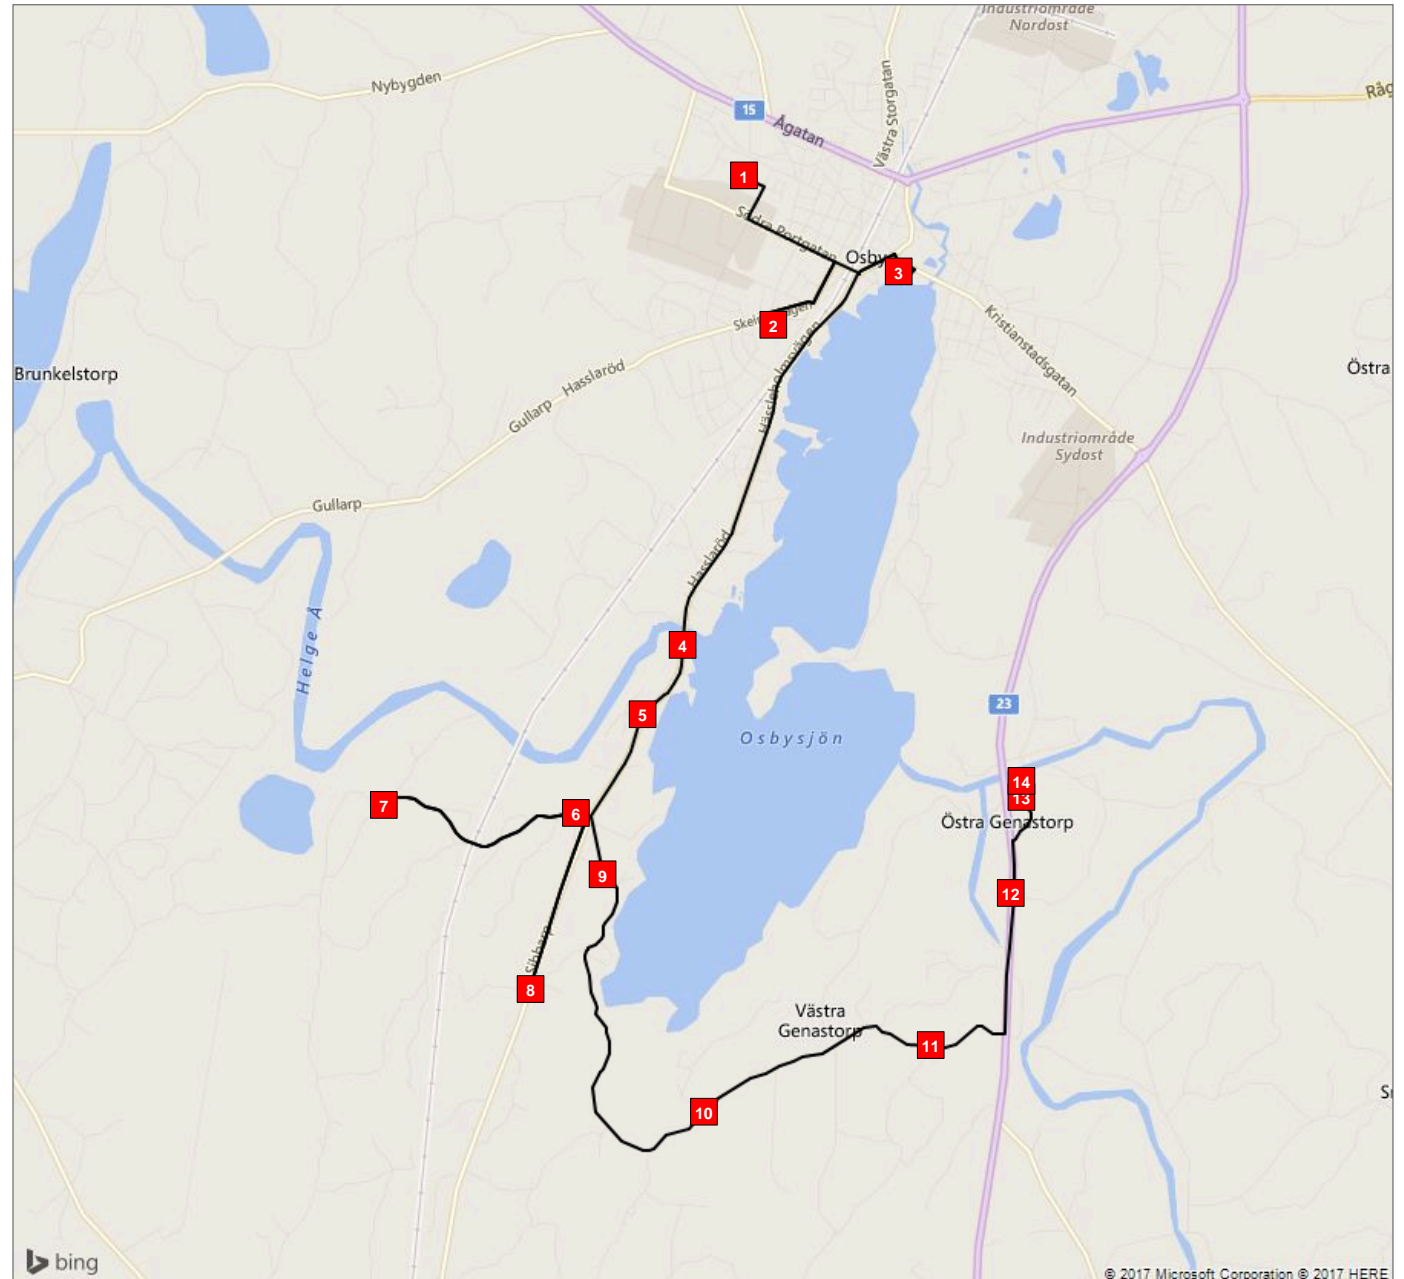

ÖVERSIKT

Fordon 2 mellan tis, ons (22)

Fordon 2 mellan tis, ons (22)

- Hållplats 1 - Klockareskogsskolan (14:10)
- Hållplats 2 - Hasslarödsskolan (14:14)
- Hållplats 3 - Parkskolan (14:18)
- Hållplats 4 - Sibbarp 3382 (14:25)

Fordon 2 mellan tis, ons (22)

- Hållplats 5 - Sibbarp 3393 (14:26)
- Hållplats 6 - Sibbarp 3291 (14:28)

Fordon 2 mellan tis, ons (22)

- Hållplats 7 - Malshult 3260 (14:31)
- Hållplats 8 - Sibbarp 3461 (14:36)
- Hållplats 9 - Sibbarp 3436 (14:39)
- Hållplats 10 - V Genastorp (14:44)
- Hållplats 11 - V/Ö Genastorp 2 (14:48)
- Hållplats 12 - Östra Granstorp (14:50)
- Hållplats 13 - Ö Genastorp 3558 (14:52)
- Hållplats 14 - Ö Genastorp 3560 (14:53)