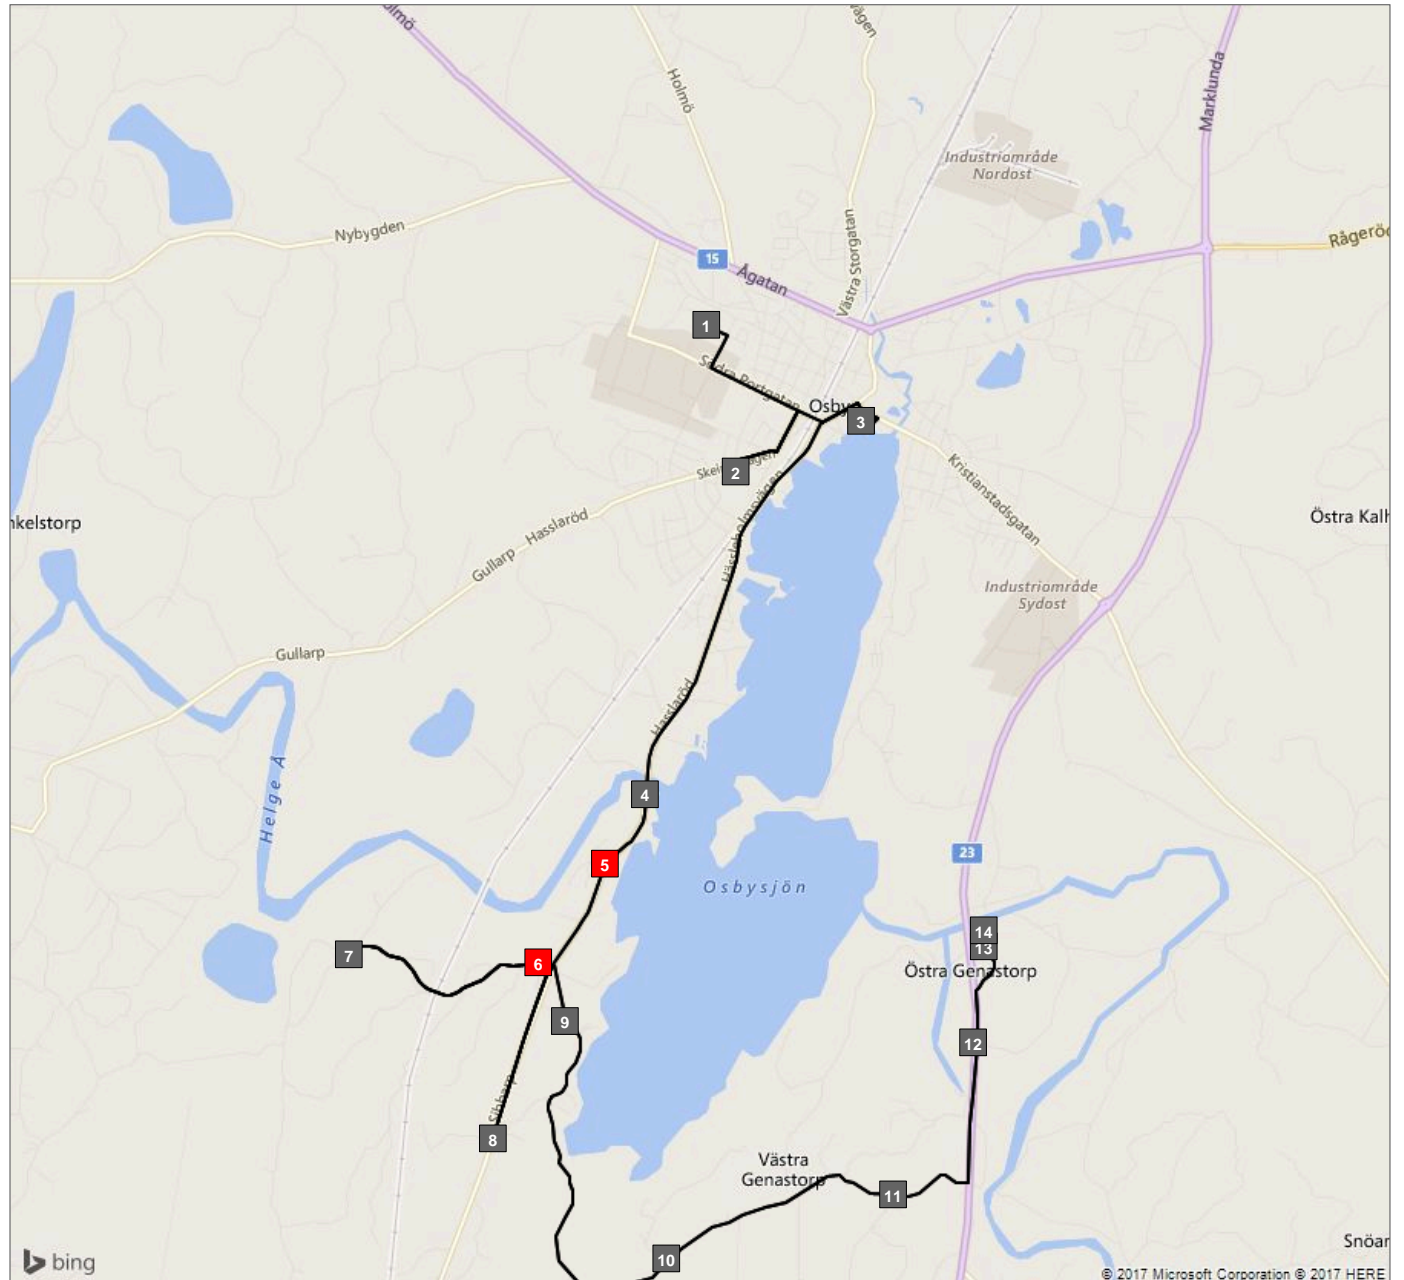

ÖVERSIKT

Fordon 2 mellan tis, ons (22)

Fordon 2 mellan tis, ons (22)

- Hållplats 1 - Klockareskogsskolan (14:10)
- Hållplats 2 - Hasslarödsskolan (14:14)
- Hållplats 3 - Parkskolan (14:18)
- Hållplats 4 - Sibbarp 3382 (14:25)

Fordon 2 mellan tis, ons (22)

- Hållplats 5 - Sibbarp 3393 (14:26)
- Hållplats 6 - Sibbarp 3291 (14:28)

Fordon 2 mellan tis, ons (22)

- Hållplats 7 - Malshult 3260 (14:31)
- Hållplats 8 - Sibbarp 3461 (14:36)
- Hållplats 9 - Sibbarp 3436 (14:39)
- Hållplats 10 - V Genastorp (14:44)
- Hållplats 11 - V/Ö Genastorp 2 (14:48)
- Hållplats 12 - Östra Granstorp (14:50)
- Hållplats 13 - Ö Genastorp 3558 (14:52)
- Hållplats 14 - Ö Genastorp 3560 (14:53)