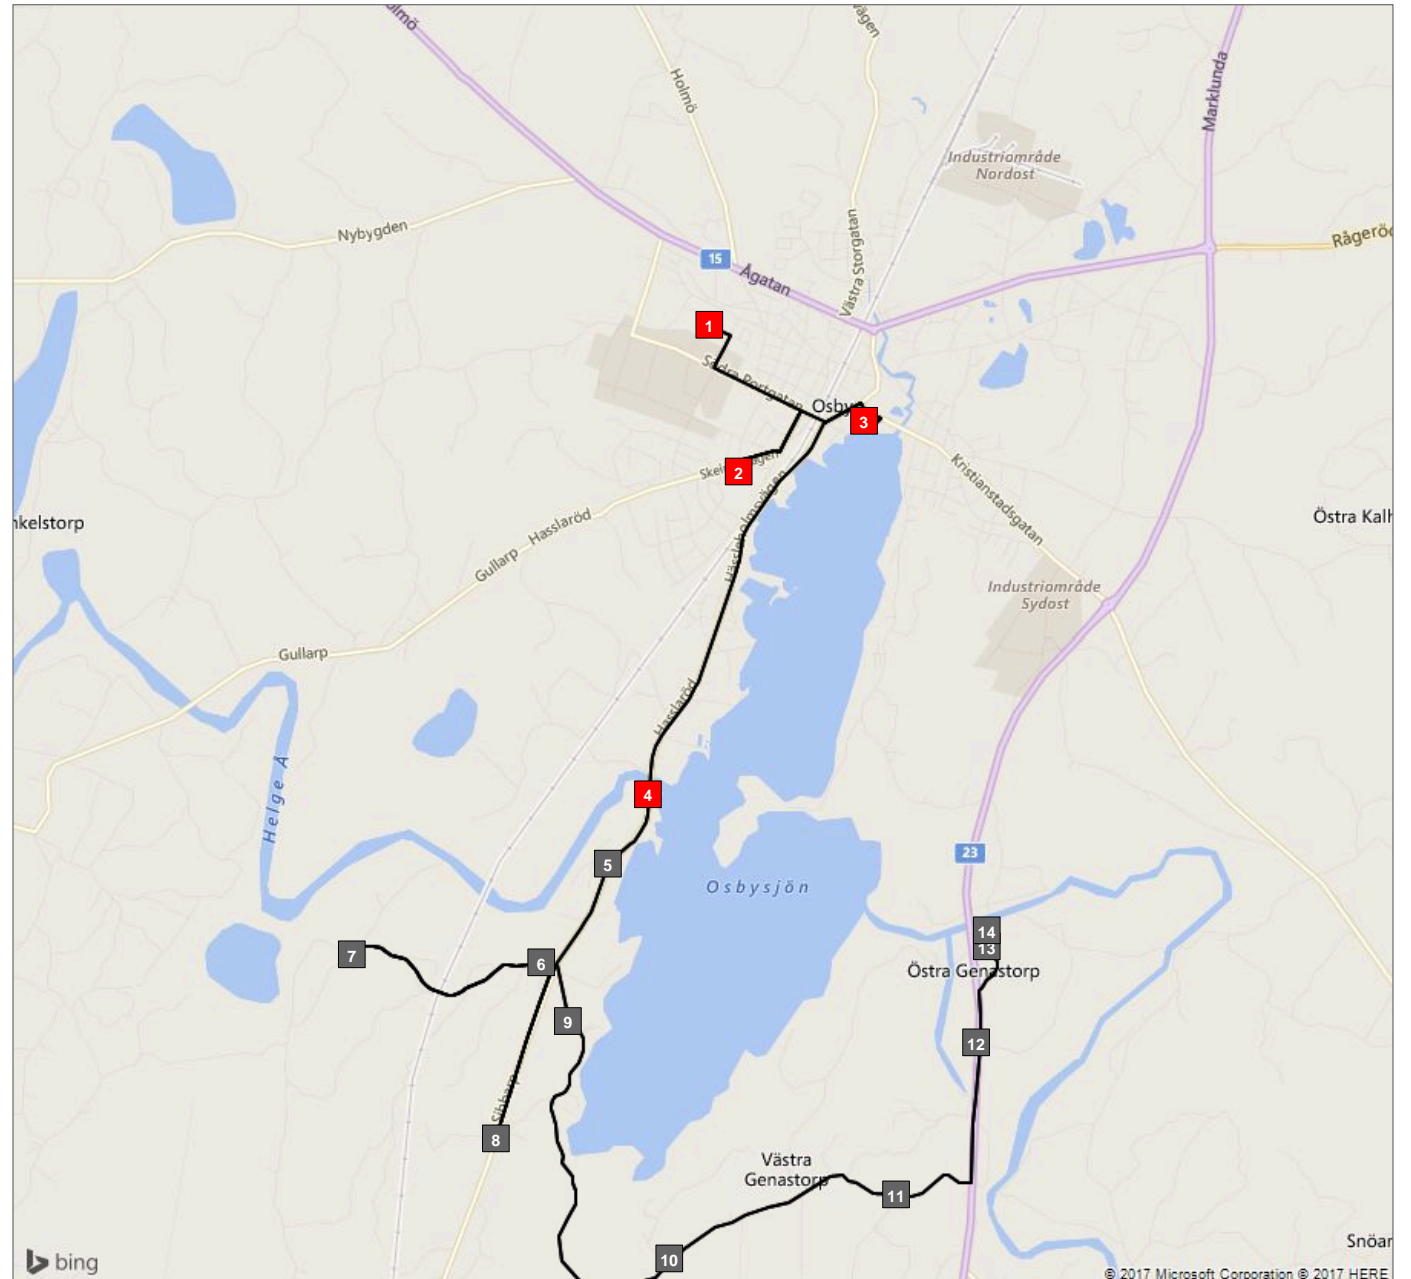

ÖVERSIKT

Fordon 2 mellan tis, ons (22)

Fordon 2 mellan tis, ons (22)

- Hållplats 1 - Klockareskogsskolan (14:10)
- Hållplats 2 - Hasslarödsskolan (14:14)
- Hållplats 3 - Parkskolan (14:18)
- Hållplats 4 - Sibbarp 3382 (14:25)

Fordon 2 mellan tis, ons (22)

- Hållplats 5 - Sibbarp 3393 (14:26)
- Hållplats 6 - Sibbarp 3291 (14:28)

Fordon 2 mellan tis, ons (22)

- Hållplats 7 - Malshult 3260 (14:31)
- Hållplats 8 - Sibbarp 3461 (14:36)
- Hållplats 9 - Sibbarp 3436 (14:39)
- Hållplats 10 - V Genastorp (14:44)
- Hållplats 11 - V/Ö Genastorp 2 (14:48)
- Hållplats 12 - Östra Granstorp (14:50)
- Hållplats 13 - Ö Genastorp 3558 (14:52)
- Hållplats 14 - Ö Genastorp 3560 (14:53)