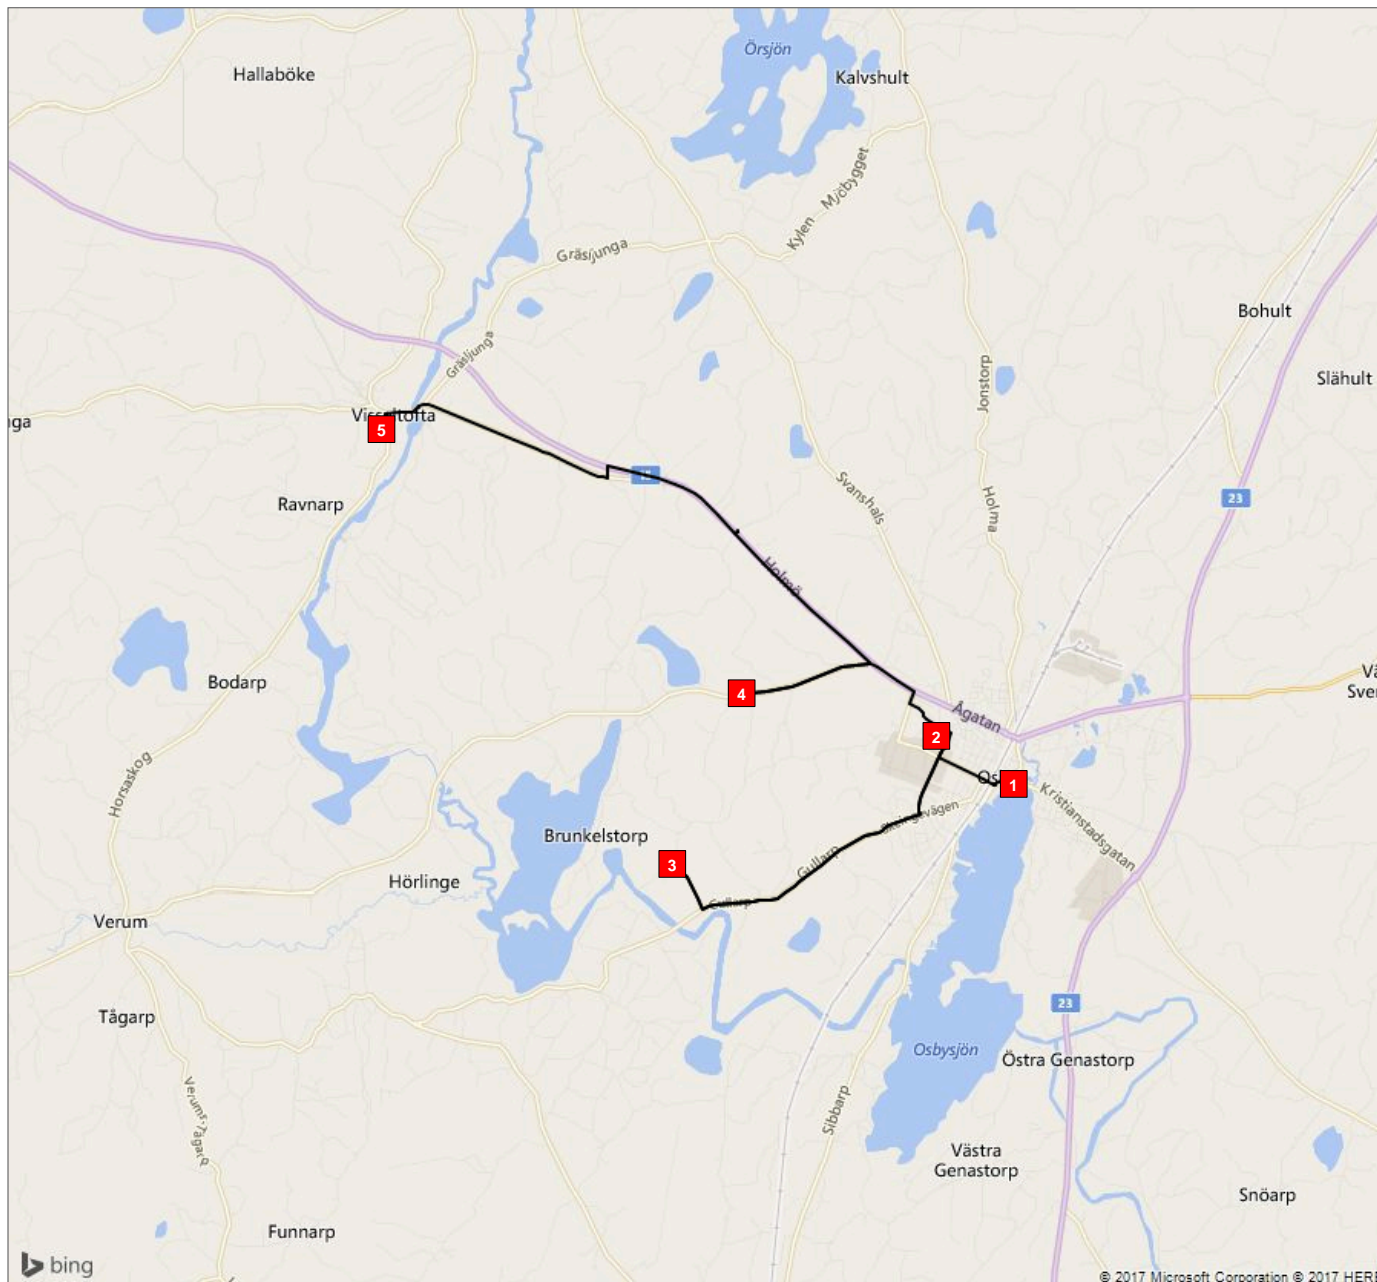

## Fordon 2 Tidig (21)

### Fordon 2 Tidig (21)

- Hållplats 1 - Parkskolan (12:30)
- Hållplats 2 - Klockareskogsskolan (12:35)
- Hållplats 3 - Brunkelstorp 3077 (12:44)
- Hållplats 4 - Nybygden (12:59)

### Fordon 2 Tidig (21)

- Hållplats 4 - Nybygden (12:59)
- Hållplats 5 - Visseltoftaskolan (13:14)