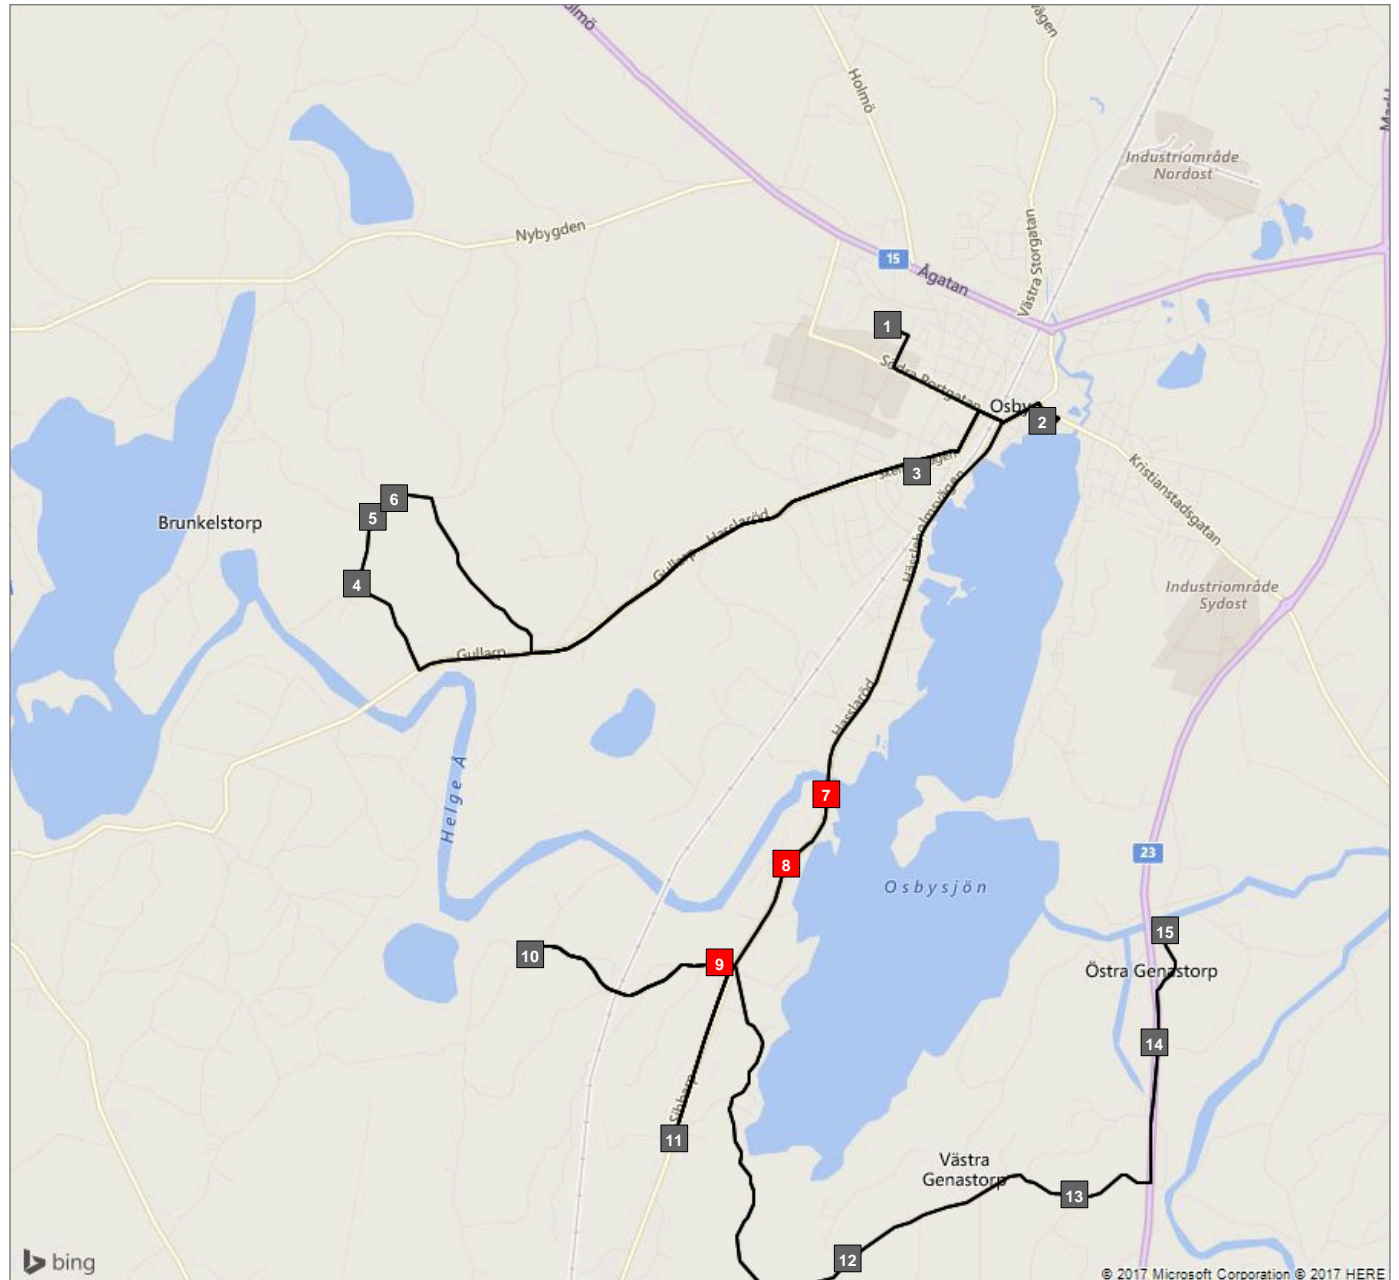

## Fordon 1 Mellan mån, tors, fre (13)

**Fordon 1 Mellan mån, tors, fre (13)**

- Hållplats 1 - Klockareskogsskolan (14:00)
- Hållplats 2 - Parkskolan (14:04)
- Hållplats 3 - Hasslarödsskolan (14:08)
- Hållplats 4 - Brunkelstorp 3077 (14:17)
- Hållplats 5 - Brunkelstorp 3070 (14:18)
- Hållplats 6 - Brunkelstorp (14:19)

**Fordon 1 Mellan mån, tors, fre (13)**

- Hållplats 7 - Sibbarp 3382 (14:33)
- Hållplats 8 - Sibbarp 3393 (14:35)
- Hållplats 9 - Sibbarp 3291 (14:37)

**Fordon 1 Mellan mån, tors, fre (13)**

- Hållplats 10 - Malshult 3260 (14:40)
- Hållplats 11 - Sibbarp 3461 (14:45)
- Hållplats 12 - V Genastorp (14:52)
- Hållplats 13 - V/Ö Genastorp 2 (14:56)
- Hållplats 14 - Östra Granstorp (14:58)
- Hållplats 15 - Ö Genastorp 3560 (15:00)