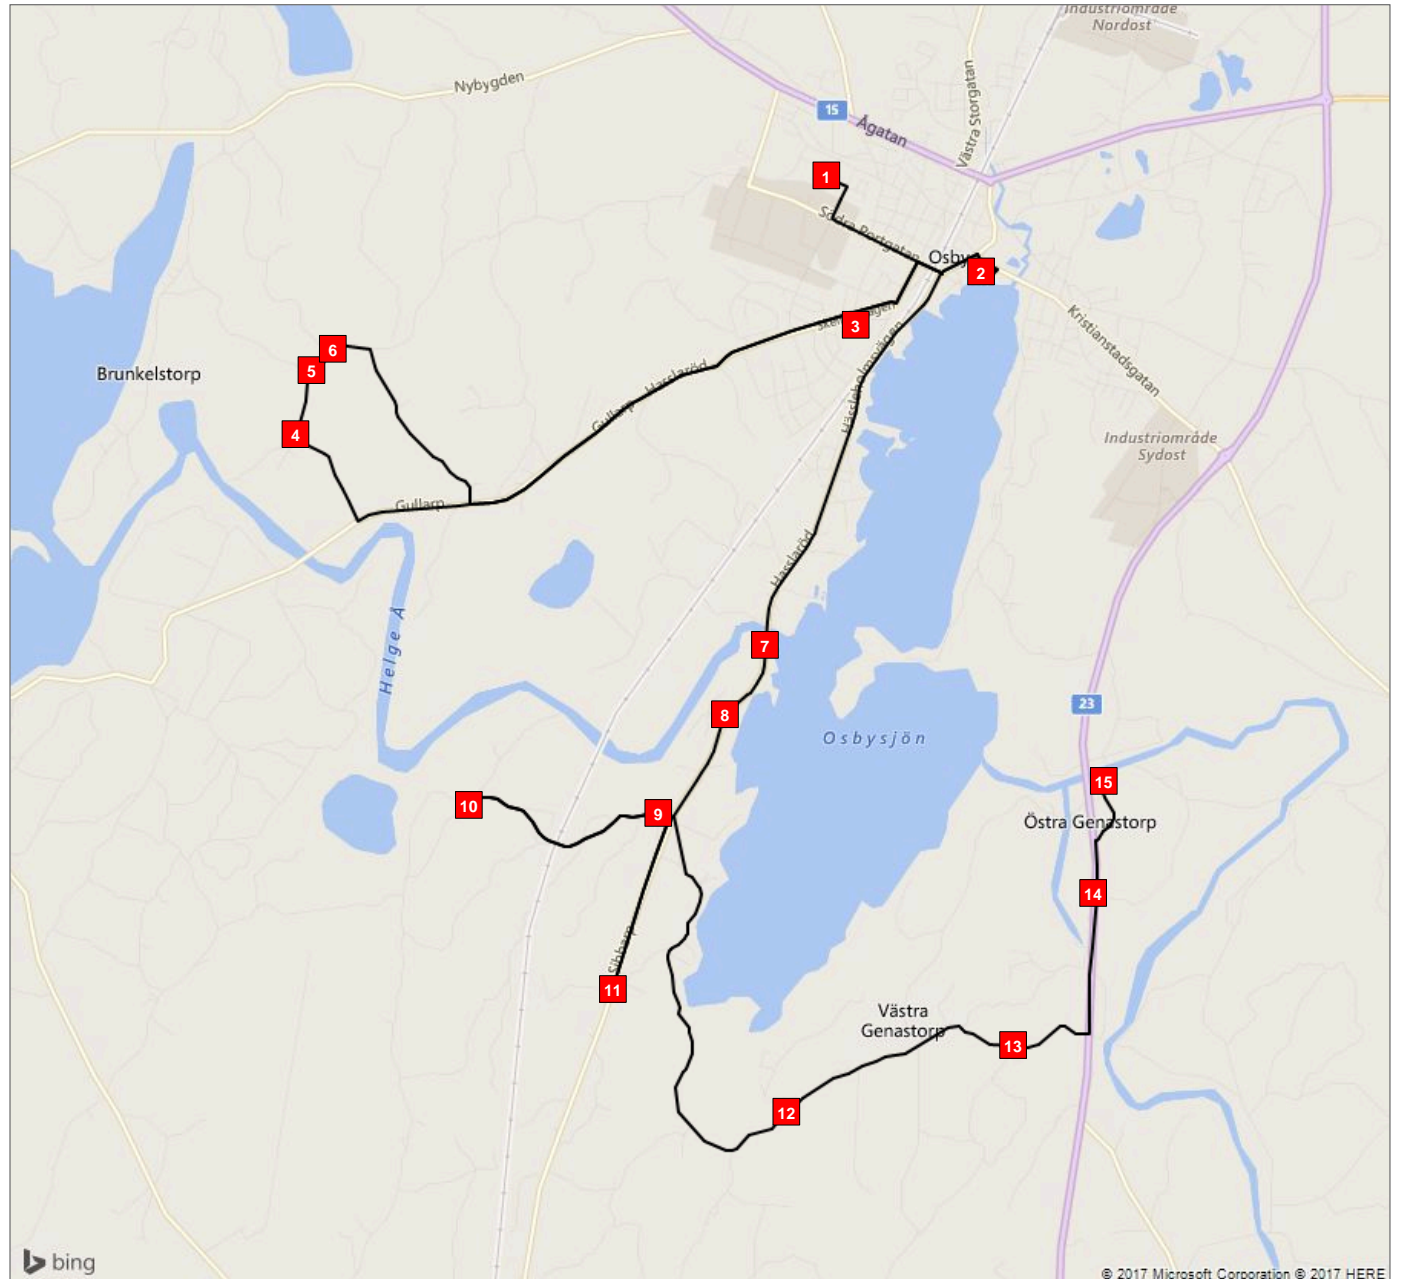

# ÖVERSIKT

## Fordon 1 Mellan mån, tors, fre (13)

**Fordon 1 Mellan mån, tors, fre (13)**

- Hållplats 1 - Klockareskogsskolan (14:00)
- Hållplats 2 - Parkskolan (14:04)
- Hållplats 3 - Hasslarödsskolan (14:08)
- Hållplats 4 - Brunkelstorp 3077 (14:17)
- Hållplats 5 - Brunkelstorp 3070 (14:18)
- Hållplats 6 - Brunkelstorp (14:19)

**Fordon 1 Mellan mån, tors, fre (13)**

- Hållplats 7 - Sibbarp 3382 (14:33)
- Hållplats 8 - Sibbarp 3393 (14:35)
- Hållplats 9 - Sibbarp 3291 (14:37)

**Fordon 1 Mellan mån, tors, fre (13)**

- Hållplats 10 - Malshult 3260 (14:40)
- Hållplats 11 - Sibbarp 3461 (14:45)
- Hållplats 12 - V Genastorp (14:52)
- Hållplats 13 - V/Ö Genastorp 2 (14:56)
- Hållplats 14 - Östra Granstorp (14:58)
- Hållplats 15 - Ö Genastorp 3560 (15:00)