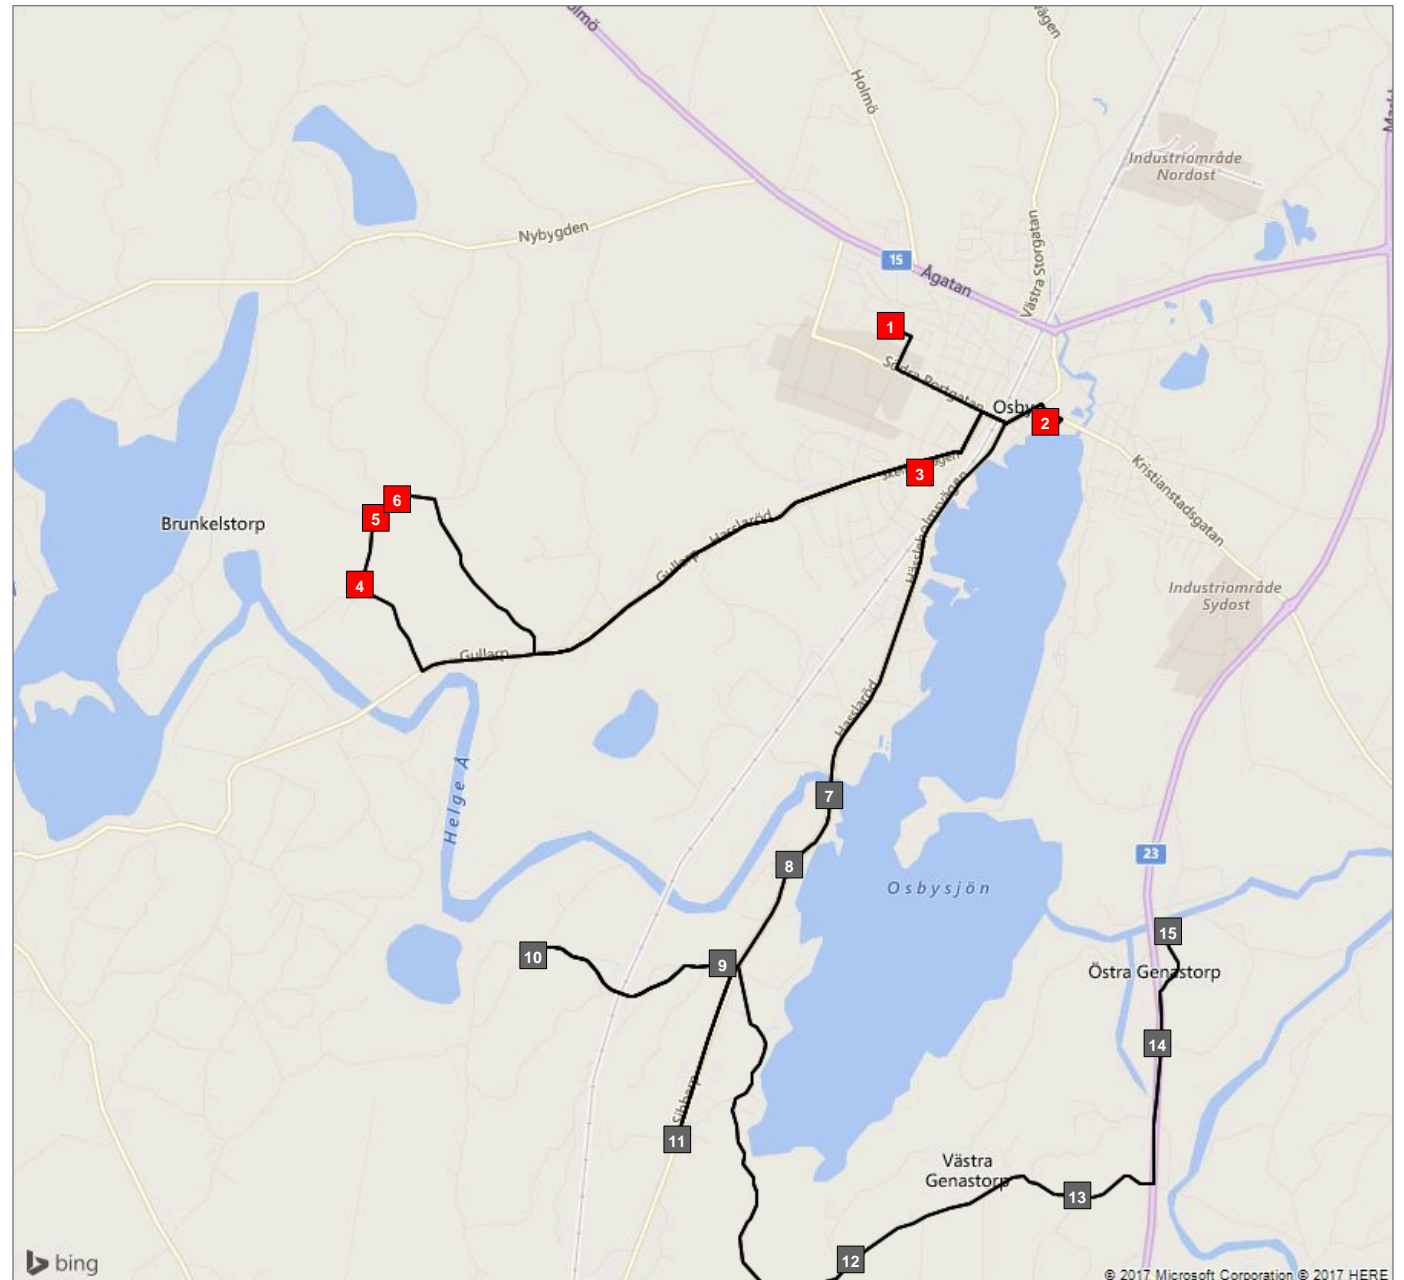

# ÖVERSIKT

## Fordon 1 Mellan mån, tors, fre (13)

**Fordon 1 Mellan mån, tors, fre (13)**

- Hållplats 1 - Klockareskogsskolan (14:00)
- Hållplats 2 - Parkskolan (14:04)
- Hållplats 3 - Hasslarödsskolan (14:08)
- Hållplats 4 - Brunkelstorp 3077 (14:17)
- Hållplats 5 - Brunkelstorp 3070 (14:18)
- Hållplats 6 - Brunkelstorp (14:19)

**Fordon 1 Mellan mån, tors, fre (13)**

- Hållplats 7 - Sibbarp 3382 (14:33)
- Hållplats 8 - Sibbarp 3393 (14:35)
- Hållplats 9 - Sibbarp 3291 (14:37)

**Fordon 1 Mellan mån, tors, fre (13)**

- Hållplats 10 - Malshult 3260 (14:40)
- Hållplats 11 - Sibbarp 3461 (14:45)
- Hållplats 12 - V Genastorp (14:52)
- Hållplats 13 - V/Ö Genastorp 2 (14:56)
- Hållplats 14 - Östra Granstorp (14:58)
- Hållplats 15 - Ö Genastorp 3560 (15:00)