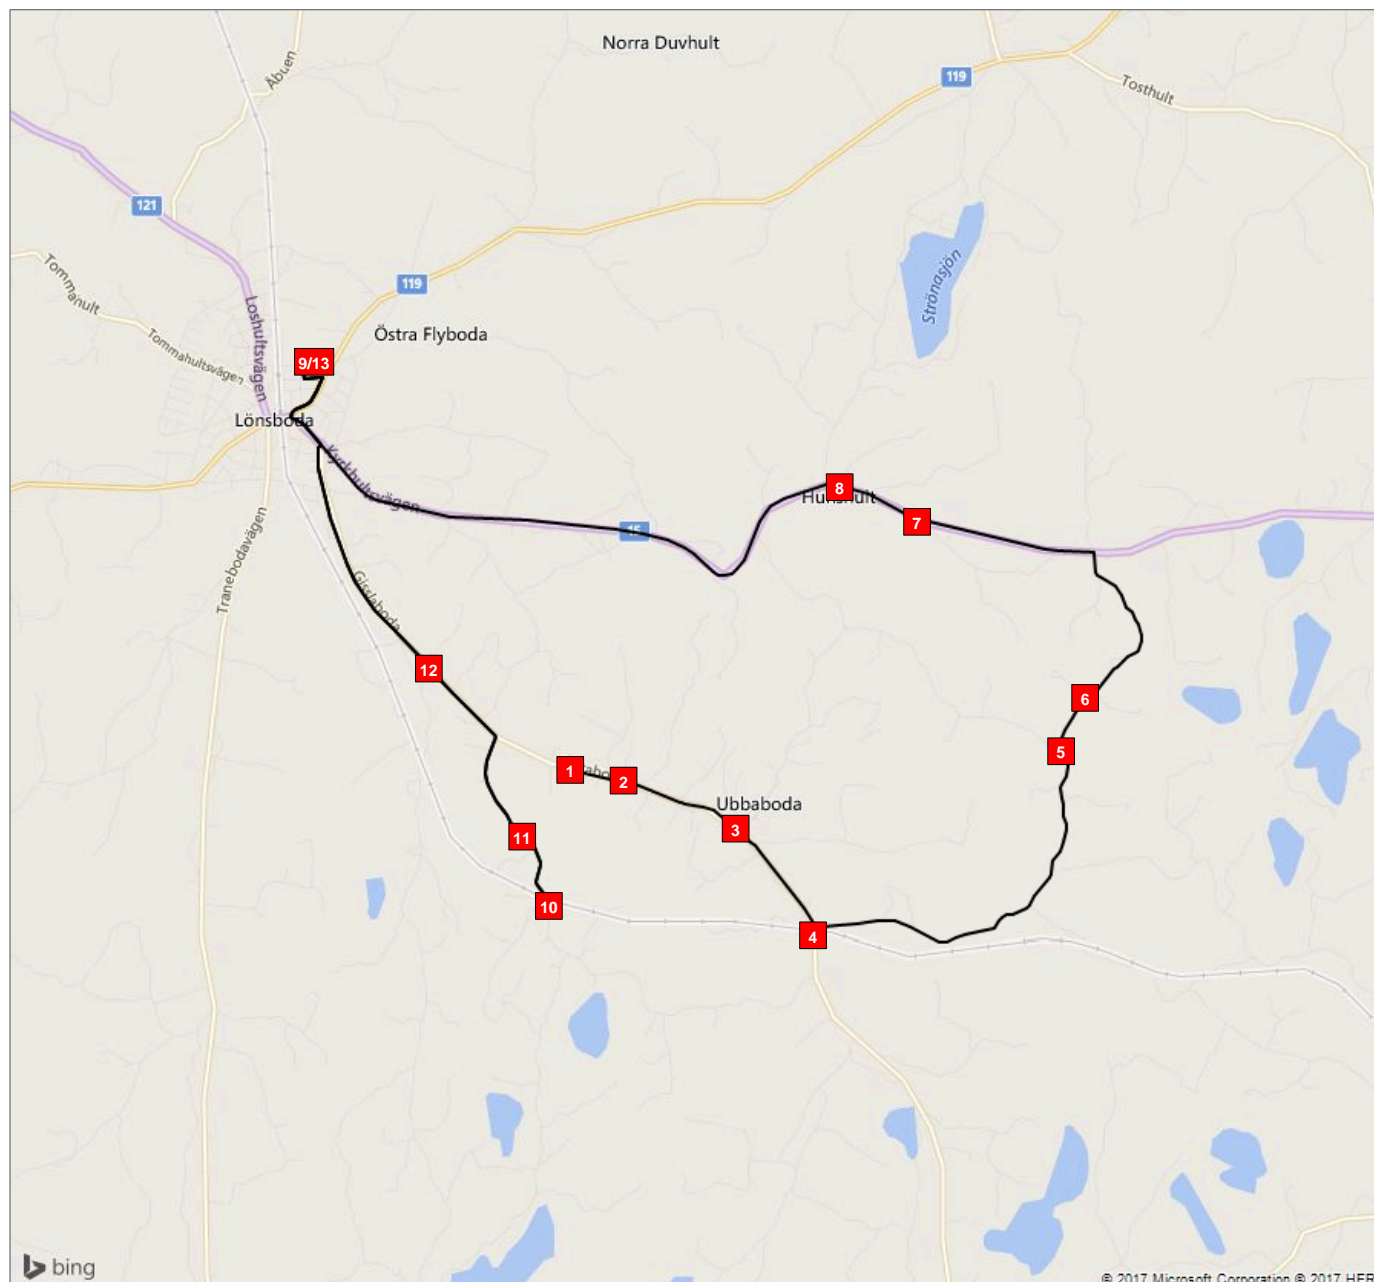

ÖVERSIKT
Rutt 10 (10)

Rutt 10 (10)

- Hållplats 1 - Tostaboda 2343 (07:36)
- Hållplats 2 - Tostaboda (07:37)
- Hållplats 3 - Ubbaboda 2295 (07:39)
- Hållplats 4 - N Esseboda 2245 (07:41)
- Hållplats 5 - Santatorp 2281 (07:47)
- Hållplats 6 - Santatorp 2502 (07:48)
- Hållplats 7 - Hunshult 642 (07:53)
- Hållplats 8 - Hunshult 637 (07:55)

Rutt 10 (10)

- Hållplats 9 - Örkenedskolan (08:02)
- Hållplats 10 - Gylsboda (08:11)
- Hållplats 11 - Gylsboda 2414 (08:12)
- Hållplats 12 - Gisslaboda 2370 (08:15)

Rutt 10 (10)

■ Hållplats 13 - Örkenedskolan (08:20)