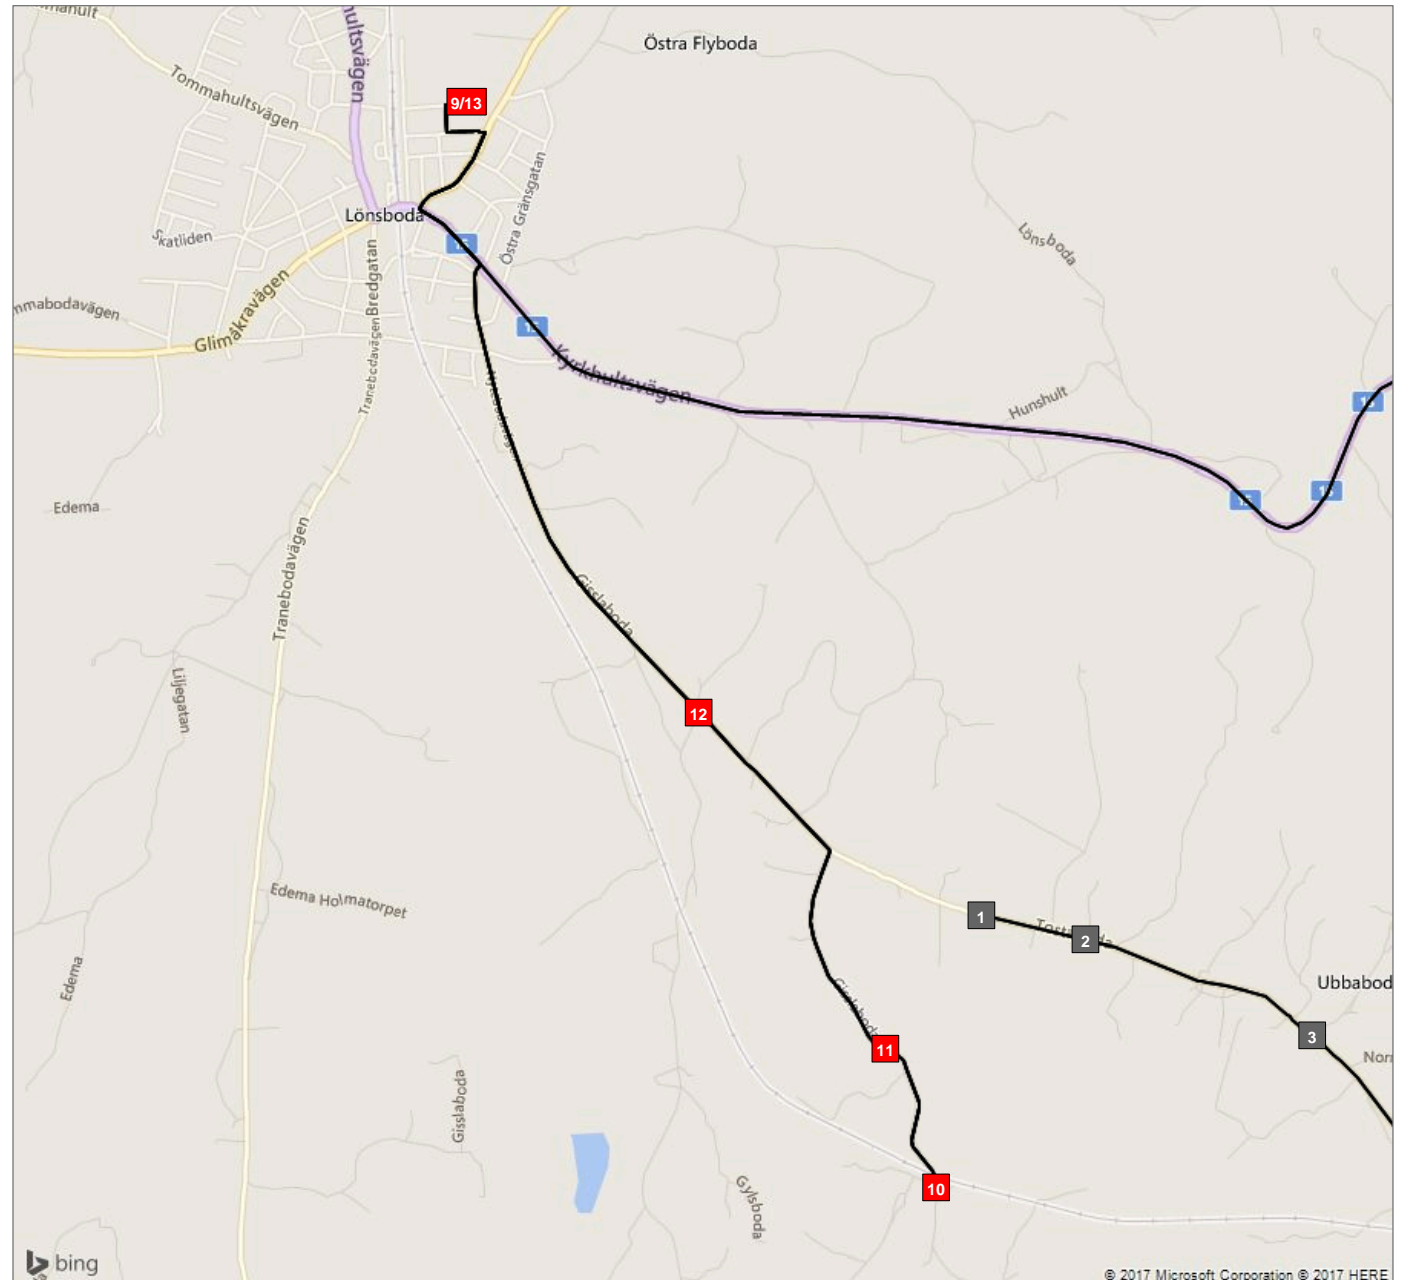

ÖVERSIKT
Rutt 10 (10)

Rutt 10 (10)

- Hållplats 1 - Tostaboda 2343 (07:36)
- Hållplats 2 - Tostaboda (07:37)
- Hållplats 3 - Ubbaboda 2295 (07:39)
- Hållplats 4 - N Esseboda 2245 (07:41)
- Hållplats 5 - Santatorp 2281 (07:47)
- Hållplats 6 - Santatorp 2502 (07:48)
- Hållplats 7 - Hunshult 642 (07:53)
- Hållplats 8 - Hunshult 637 (07:55)

Rutt 10 (10)

- Hållplats 9 - Örkenedskolan (08:02)
- Hållplats 10 - Gylsboda (08:11)
- Hållplats 11 - Gylsboda 2414 (08:12)
- Hållplats 12 - Gisslaboda 2370 (08:15)

Rutt 10 (10)

■ Hållplats 13 - Örkenedskolan (08:20)