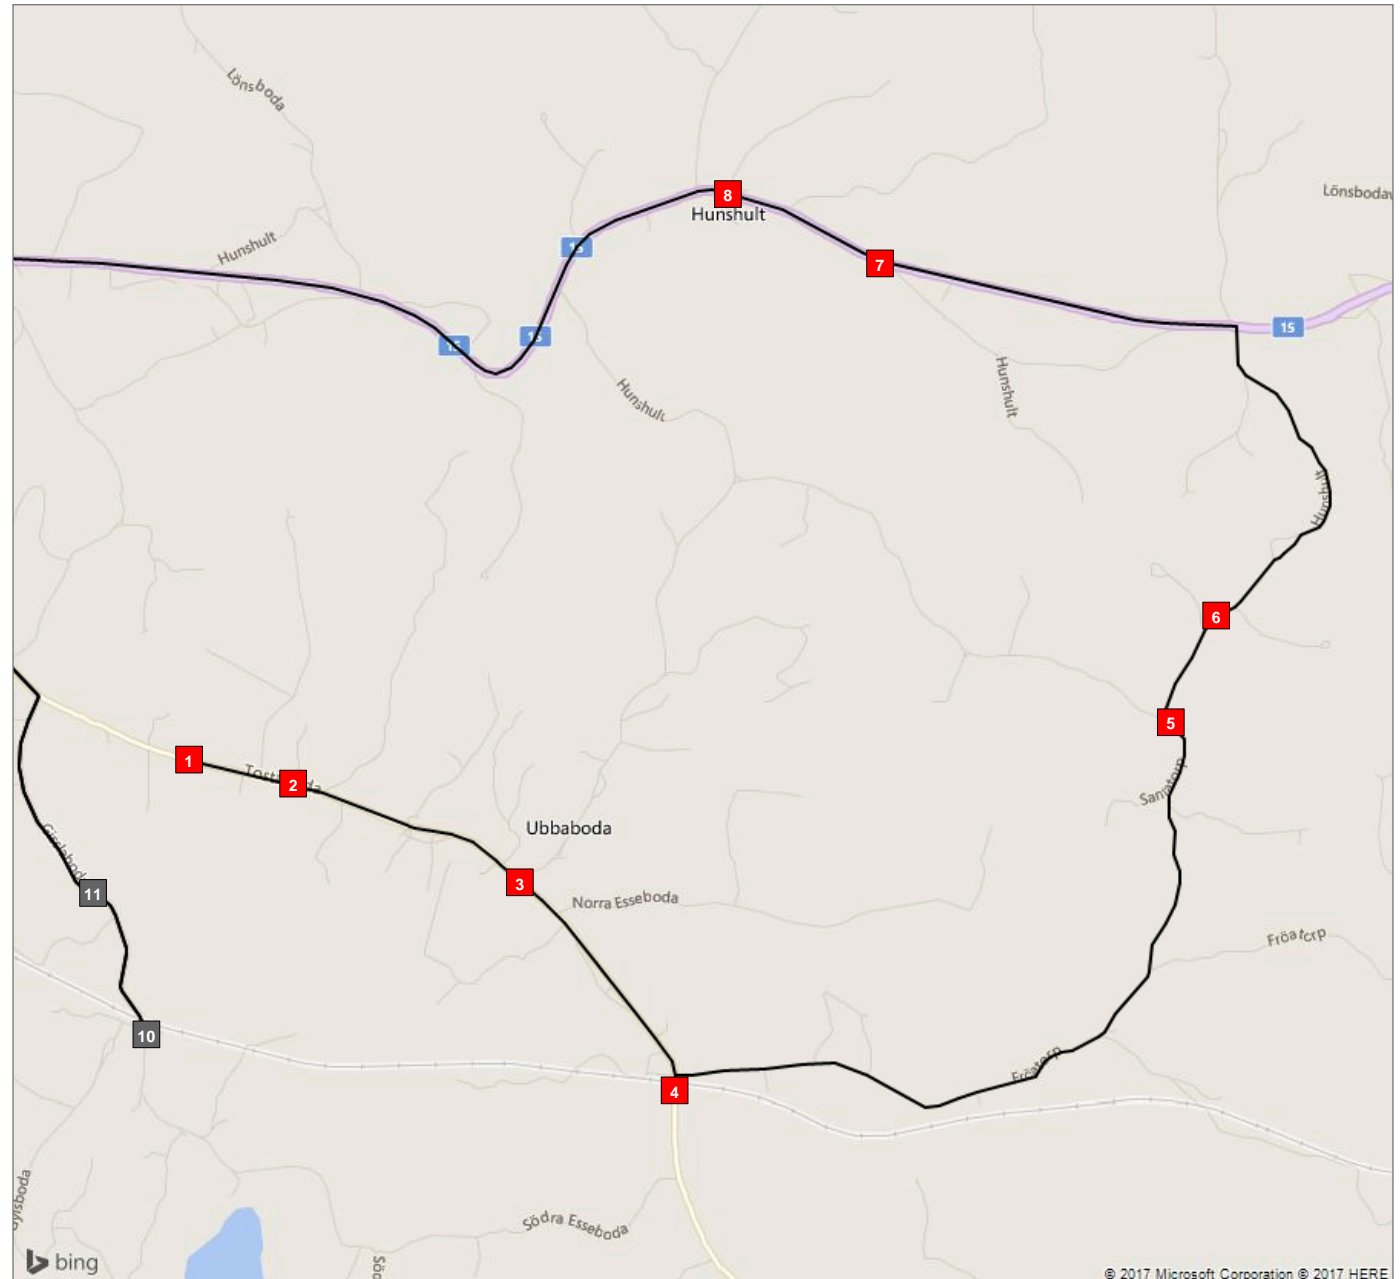

ÖVERSIKT
Rutt 10 (10)

Rutt 10 (10)

- Hållplats 1 - Tostaboda 2343 (07:36)
- Hållplats 2 - Tostaboda (07:37)
- Hållplats 3 - Ubbaboda 2295 (07:39)
- Hållplats 4 - N Esseboda 2245 (07:41)
- Hållplats 5 - Santatorp 2281 (07:47)
- Hållplats 6 - Santatorp 2502 (07:48)
- Hållplats 7 - Hunshult 642 (07:53)
- Hållplats 8 - Hunshult 637 (07:55)

Rutt 10 (10)

- Hållplats 9 - Örkenedskolan (08:02)
- Hållplats 10 - Gylsboda (08:11)
- Hållplats 11 - Gylsboda 2414 (08:12)
- Hållplats 12 - Gisslaboda 2370 (08:15)

Rutt 10 (10)

■ Hållplats 13 - Örkenedskolan (08:20)