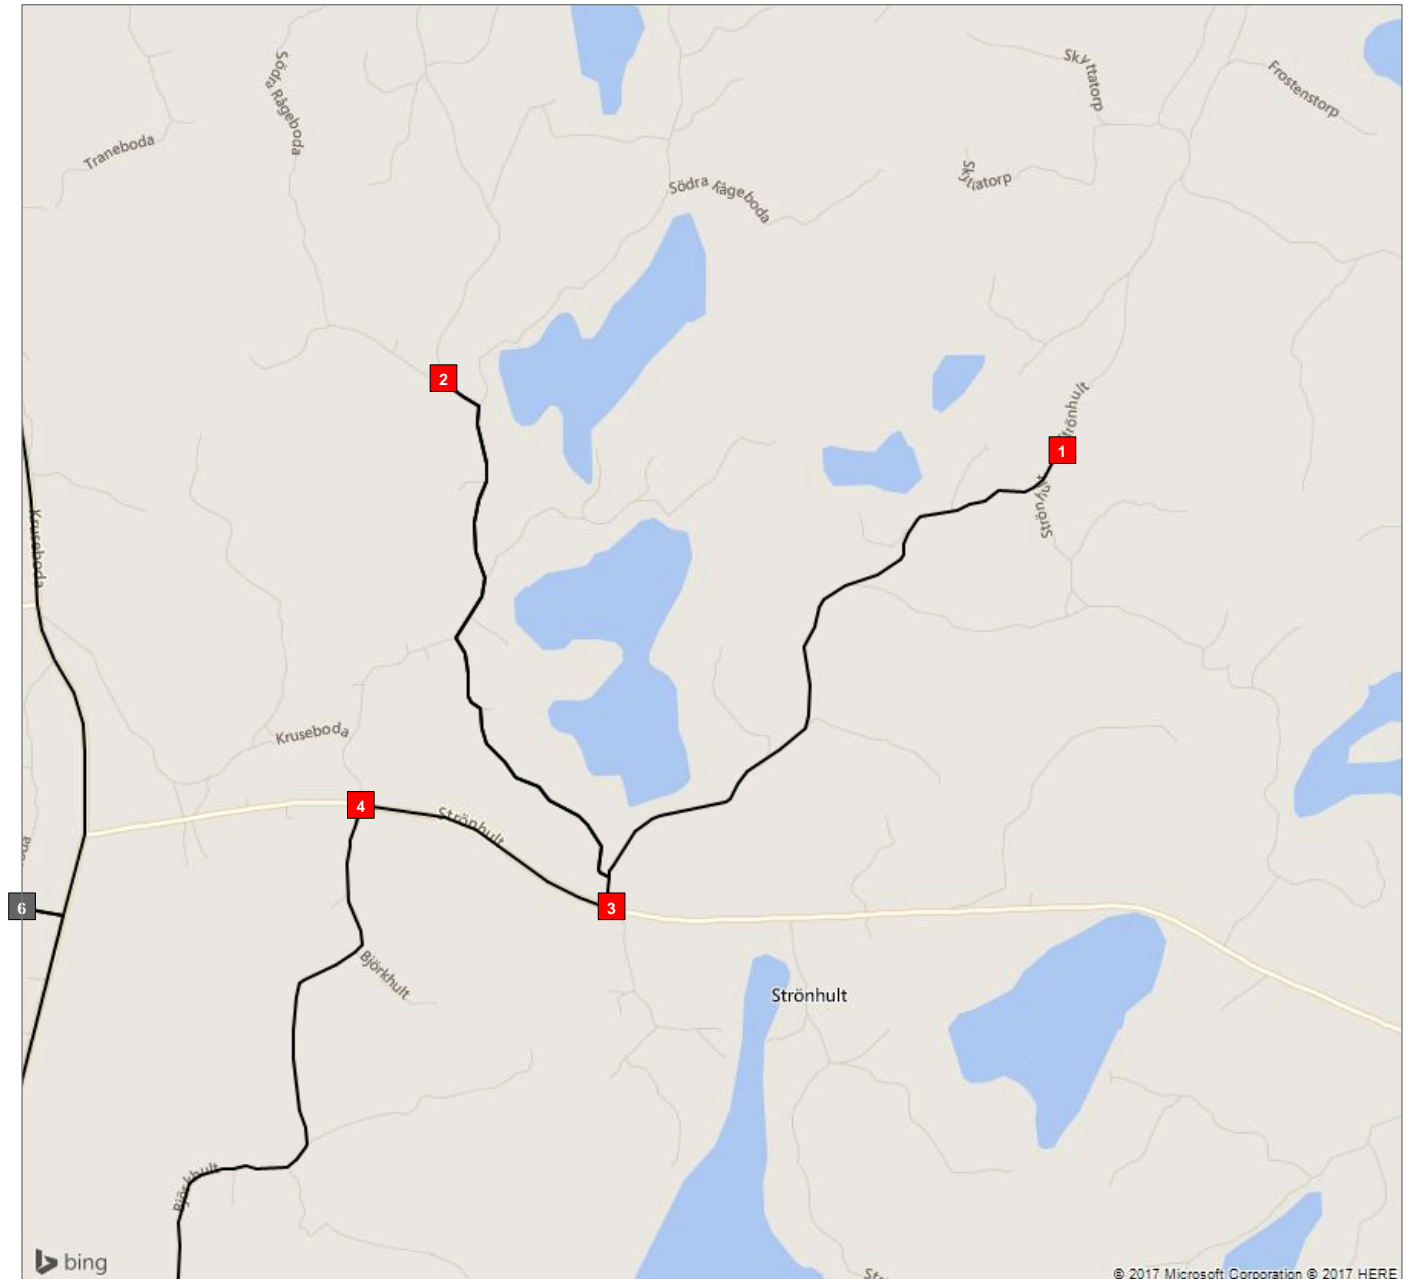

## Rutt 8 (8)

### Rutt 8 (8)

- Hållplats 1 - Strönhult 2220 (07:35)
- Hållplats 2 - S Rågeboda 2110 (07:44)
- Hållplats 3 - Strönhultskorset (07:48)
- Hållplats 4 - Strönhult/Björkvikskorset (07:50)

**Rutt 8 (8)**

- Hållplats 5 - Björkhult nabben (07:58)
- Hållplats 6 - Grimsboda (08:06)

### Rutt 8 (8)

- Hållplats 7 - Traneboda 739 (08:13)
- Hållplats 8 - Edema 741 (08:16)
- Hållplats 9 - Örkenedskolan (08:20)