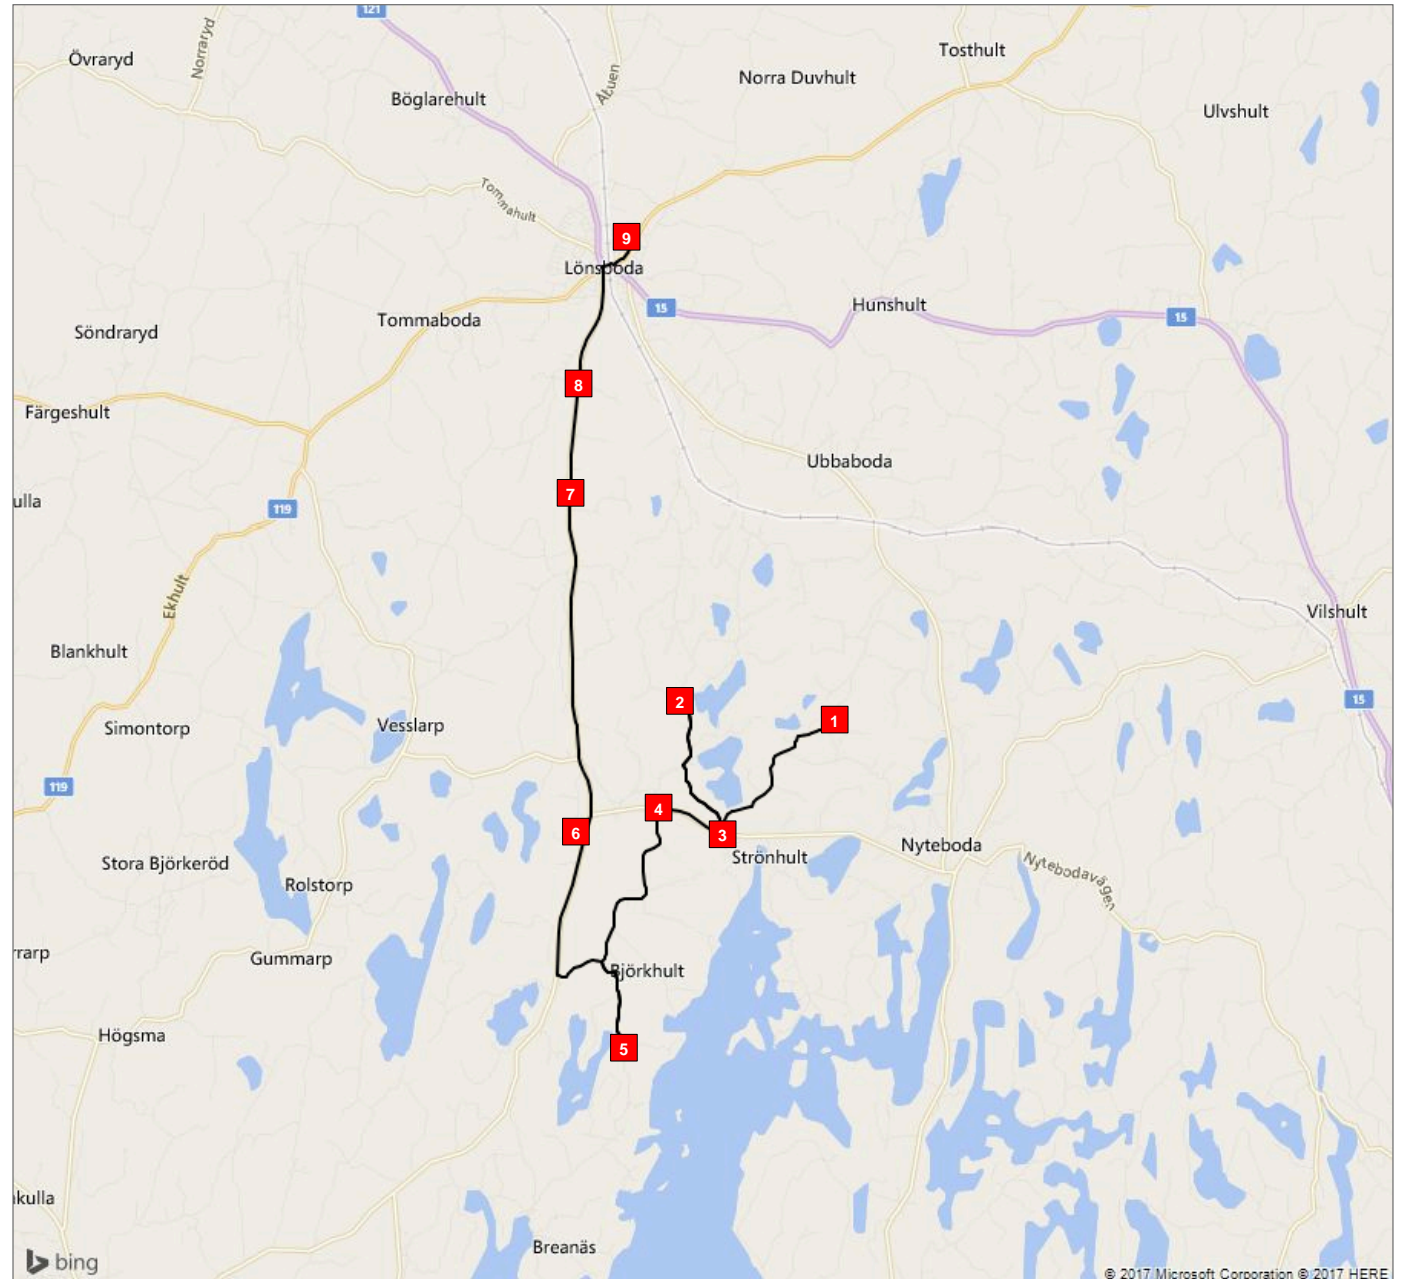

## Rutt 8 (8)

### Rutt 8 (8)

- Hållplats 1 - Strönhult 2220 (07:35)
- Hållplats 2 - S Rågeboda 2110 (07:44)
- Hållplats 3 - Strönhultskorset (07:48)
- Hållplats 4 - Strönhult/Björkvikskorset (07:50)

**Rutt 8 (8)**

- Hållplats 5 - Björkhult nabben (07:58)
- Hållplats 6 - Grimsboda (08:06)

### Rutt 8 (8)

- Hållplats 7 - Traneboda 739 (08:13)
- Hållplats 8 - Edema 741 (08:16)
- Hållplats 9 - Örkenedskolan (08:20)