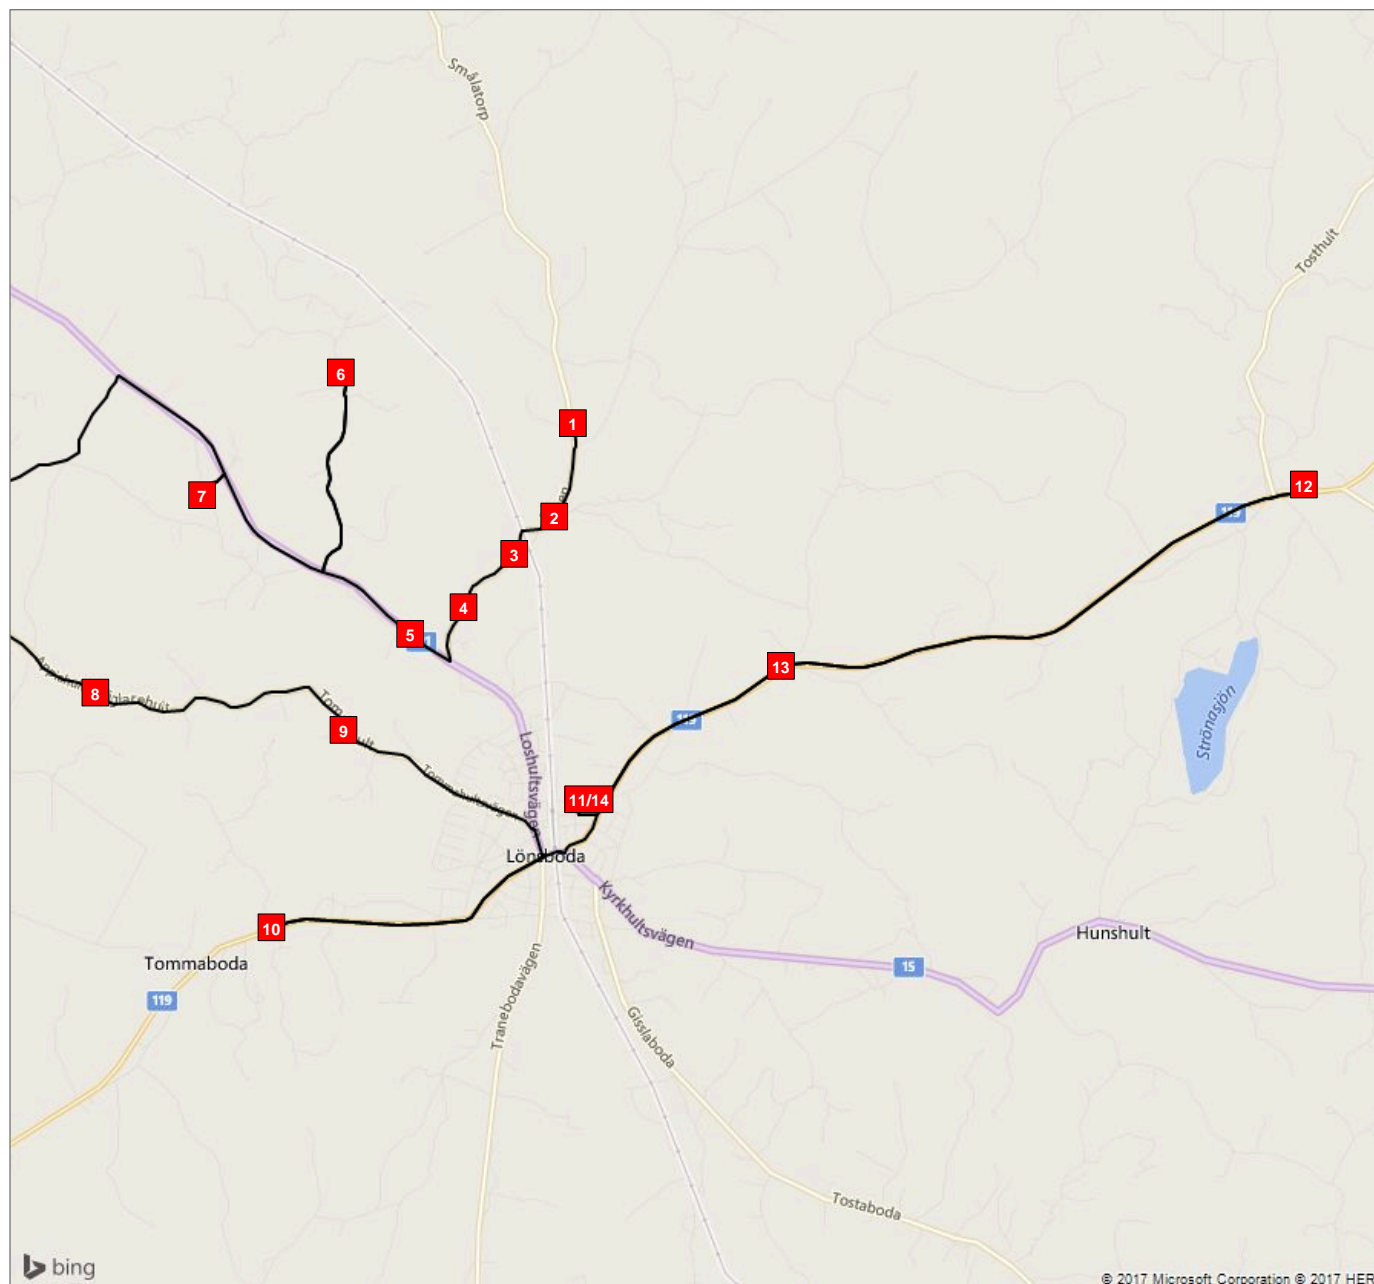

ÖVERSIKT

Rutt 7 (7)

Rutt 7 (7)

- Hållplats 1 - Åbuen (07:25)
- Hållplats 2 - Duvhult 1 (07:27)
- Hållplats 3 - Åbuen 1 (07:28)
- Hållplats 4 - V FLYBODA 820 (07:30)
- Hållplats 5 - V Flyboda (07:32)
- Hållplats 6 - Skinnemyravägen (07:36)
- Hållplats 7 - Böglarehult 795 (07:41)
- Hållplats 8 - Böglarehult 785 (07:48)
- Hållplats 9 - Tommahult 788 (07:52)

Rutt 7 (7)

- Hållplats 10 - Tommaboda 686 (07:58)
- Hållplats 11 - Örkenedskolan (08:03)

Rutt 7 (7)

■ Hållplats 12 - Tosthult 1252 (08:11)

■ Hållplats 13 - Ö Flyboda 1340 (08:17)

Rutt 7 (7)

■ Hållplats 13 - Ö Flyboda 1340 (08:17)

■ Hållplats 14 - Örkenedskolan (08:20)