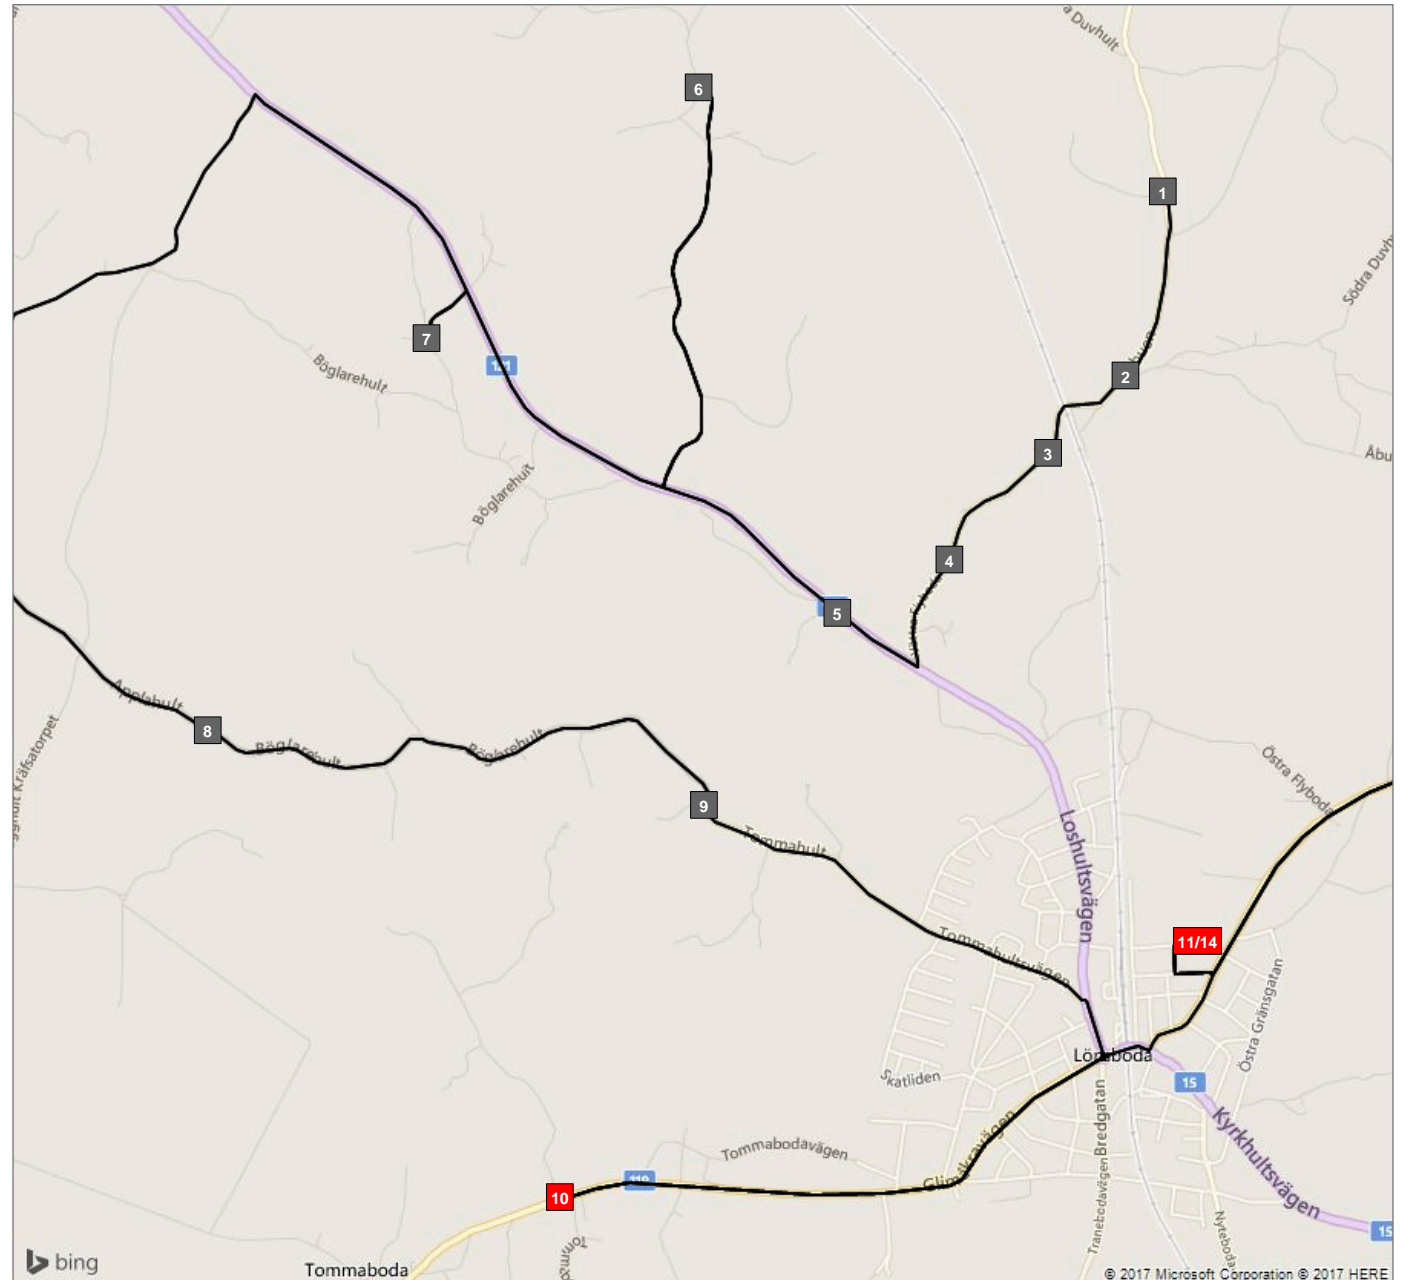

ÖVERSIKT

Rutt 7 (7)

Rutt 7 (7)

- Hållplats 1 - Åbuen (07:25)
- Hållplats 2 - Duvhult 1 (07:27)
- Hållplats 3 - Åbuen 1 (07:28)
- Hållplats 4 - V FLYBODA 820 (07:30)
- Hållplats 5 - V Flyboda (07:32)
- Hållplats 6 - Skinnemyravägen (07:36)
- Hållplats 7 - Böglarehult 795 (07:41)
- Hållplats 8 - Böglarehult 785 (07:48)
- Hållplats 9 - Tommahult 788 (07:52)

Rutt 7 (7)

- Hållplats 10 - Tommaboda 686 (07:58)
- Hållplats 11 - Örkenedskolan (08:03)

Rutt 7 (7)

■ Hållplats 12 - Tosthult 1252 (08:11)

■ Hållplats 13 - Ö Flyboda 1340 (08:17)

Rutt 7 (7)

■ Hållplats 13 - Ö Flyboda 1340 (08:17)

■ Hållplats 14 - Örkenedskolan (08:20)