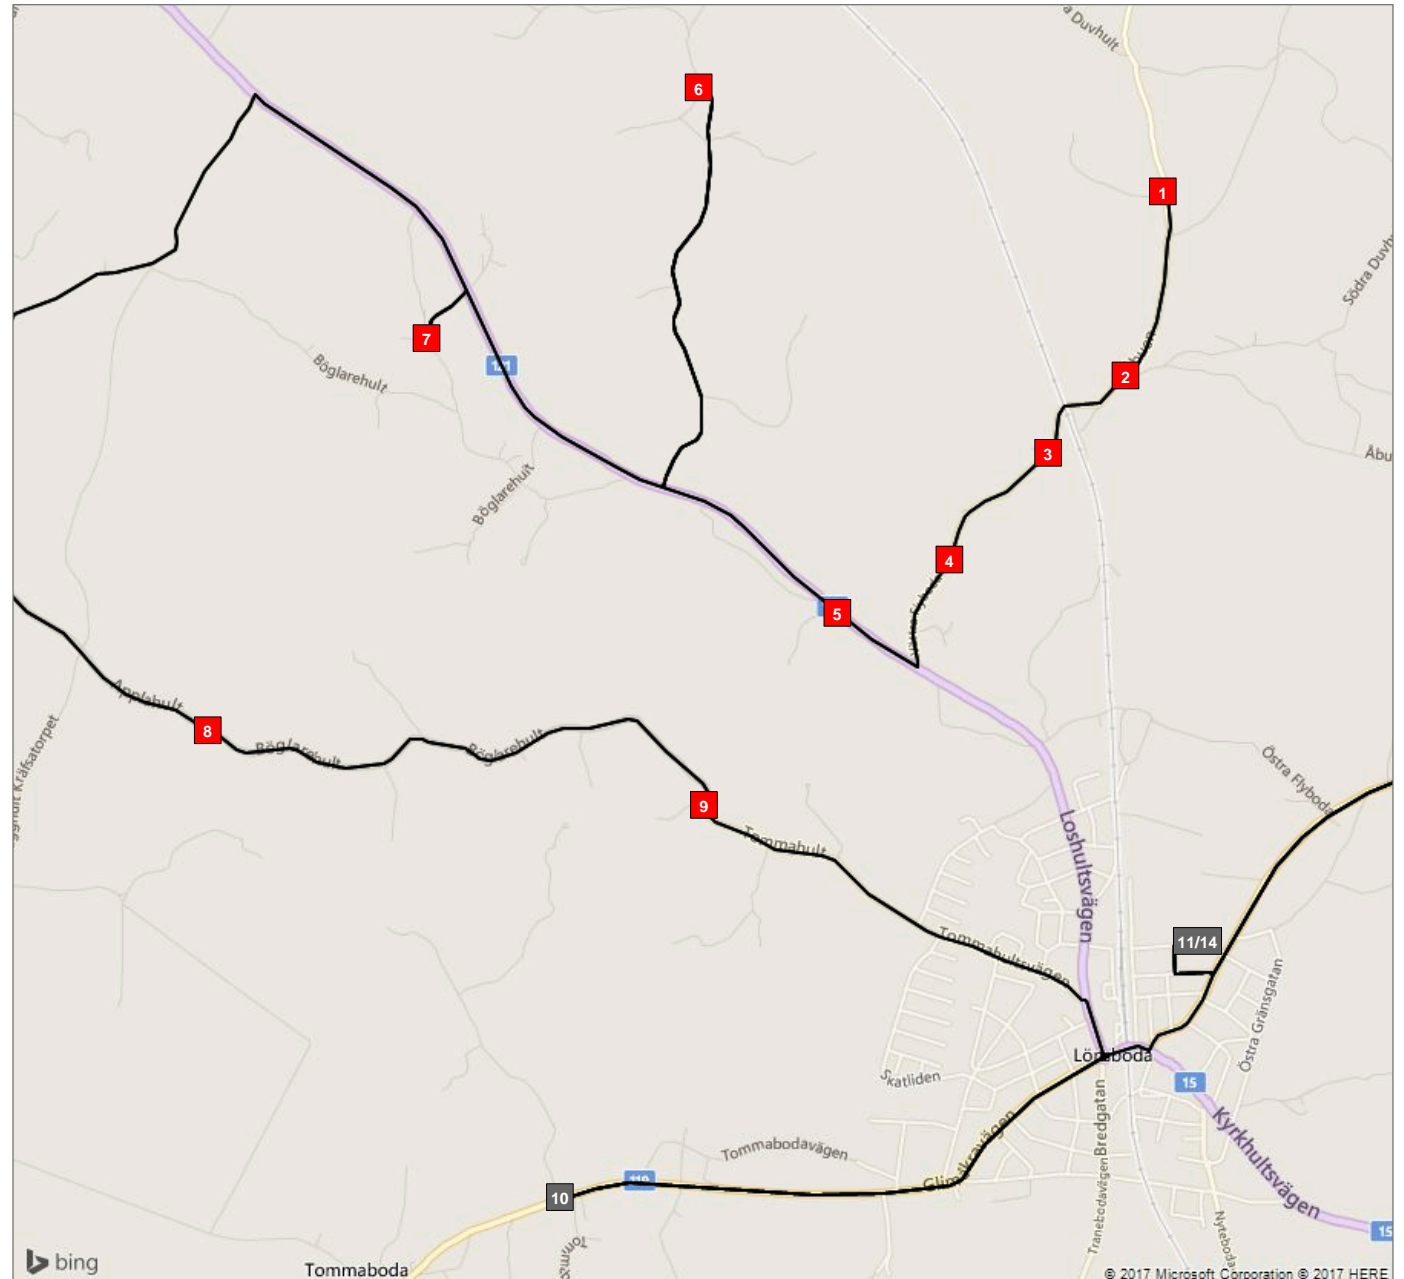

ÖVERSIKT

Rutt 7 (7)

Rutt 7 (7)

- Hållplats 1 - Åbuen (07:25)
- Hållplats 2 - Duvhult 1 (07:27)
- Hållplats 3 - Åbuen 1 (07:28)
- Hållplats 4 - V FLYBODA 820 (07:30)
- Hållplats 5 - V Flyboda (07:32)
- Hållplats 6 - Skinnemyravägen (07:36)
- Hållplats 7 - Böglarehult 795 (07:41)
- Hållplats 8 - Böglarehult 785 (07:48)
- Hållplats 9 - Tommahult 788 (07:52)

Rutt 7 (7)

- Hållplats 10 - Tommaboda 686 (07:58)
- Hållplats 11 - Örkenedskolan (08:03)

Rutt 7 (7)

■ Hållplats 12 - Tosthult 1252 (08:11)

■ Hållplats 13 - Ö Flyboda 1340 (08:17)

Rutt 7 (7)

■ Hållplats 13 - Ö Flyboda 1340 (08:17)

■ Hållplats 14 - Örkenedskolan (08:20)