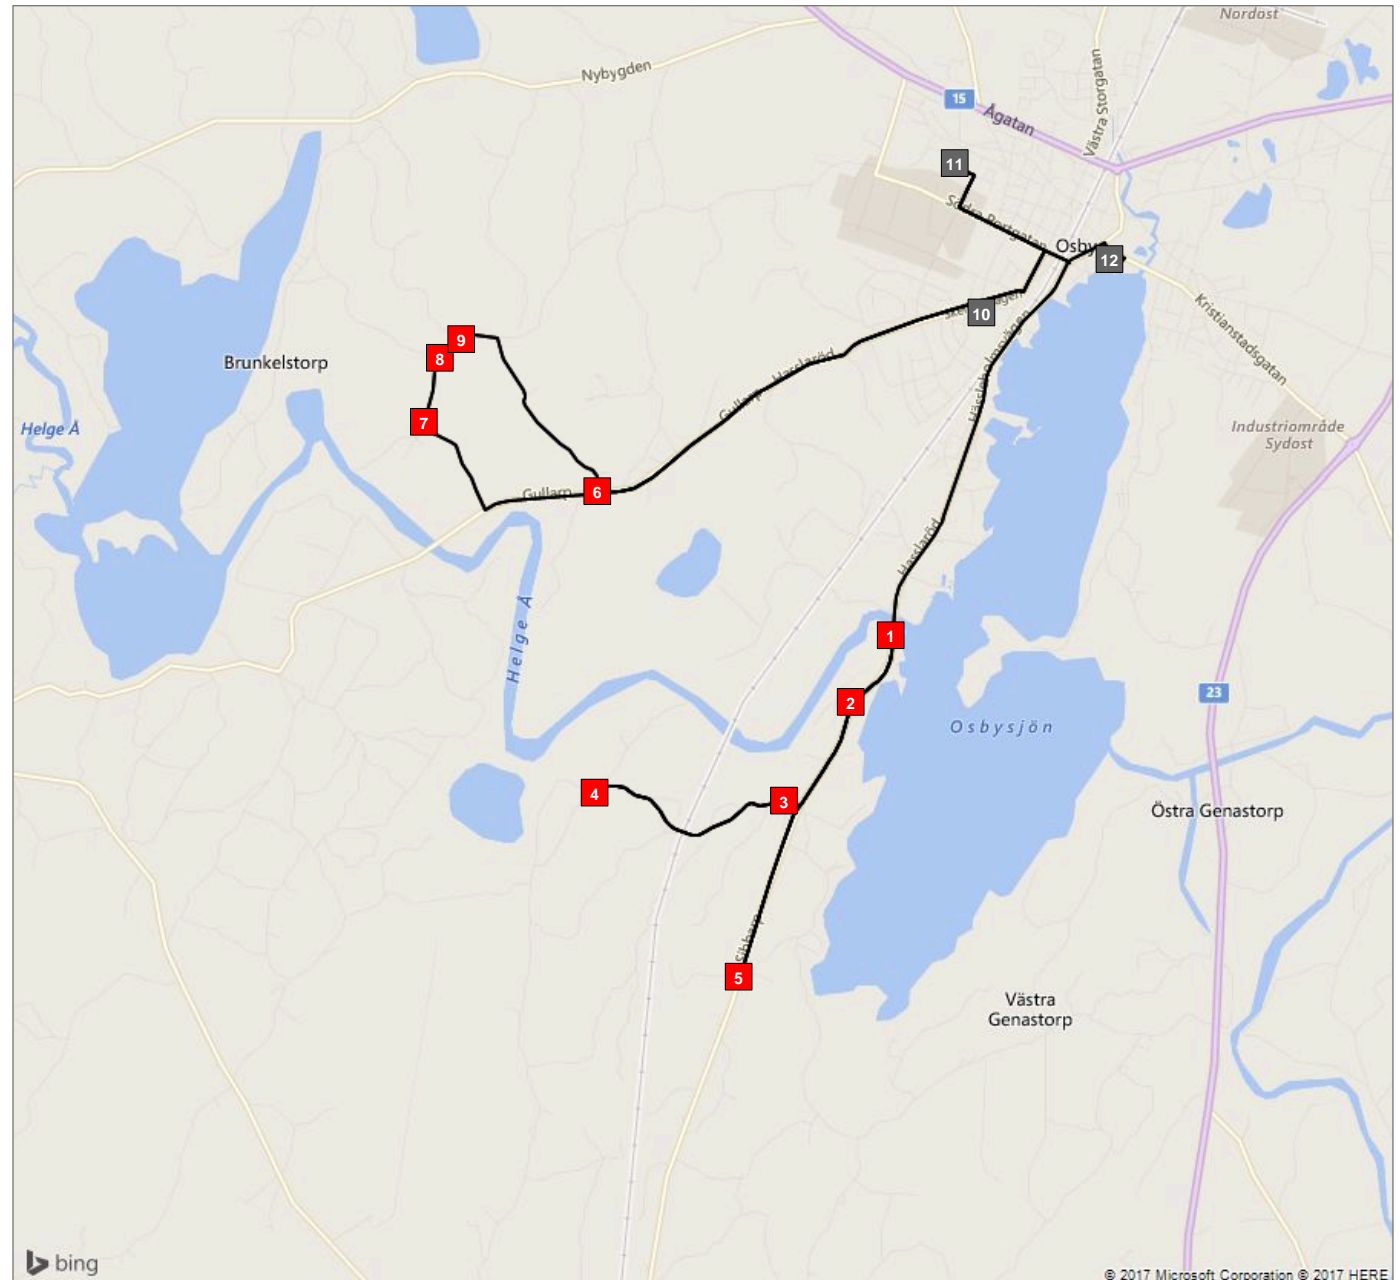

ÖVERSIKT

Rutt 1 (1)

Rutt 1 (1)

- Hållplats 1 - Sibbarp 3382 (07:31)
- Hållplats 2 - Sibbarp 3393 (07:33)
- Hållplats 3 - Sibbarp 3291 (07:35)
- Hållplats 4 - Malshult 3260 (07:38)
- Hållplats 5 - Sibbarp 3461 (07:43)
- Hållplats 6 - Gullarp (07:58)
- Hållplats 7 - Brunkelstorp 3077 (08:01)
- Hållplats 8 - Brunkelstorp 3070 (08:02)
- Hållplats 9 - Brunkelstorp (08:04)

Rutt 1 (1)

■ Hållplats 10 - Hasslarödsskolan (08:12)

Rutt 1 (1)

■ Hållplats 11 - Klockareskogsskolan (08:16)

■ Hållplats 12 - Parkskolan (08:20)