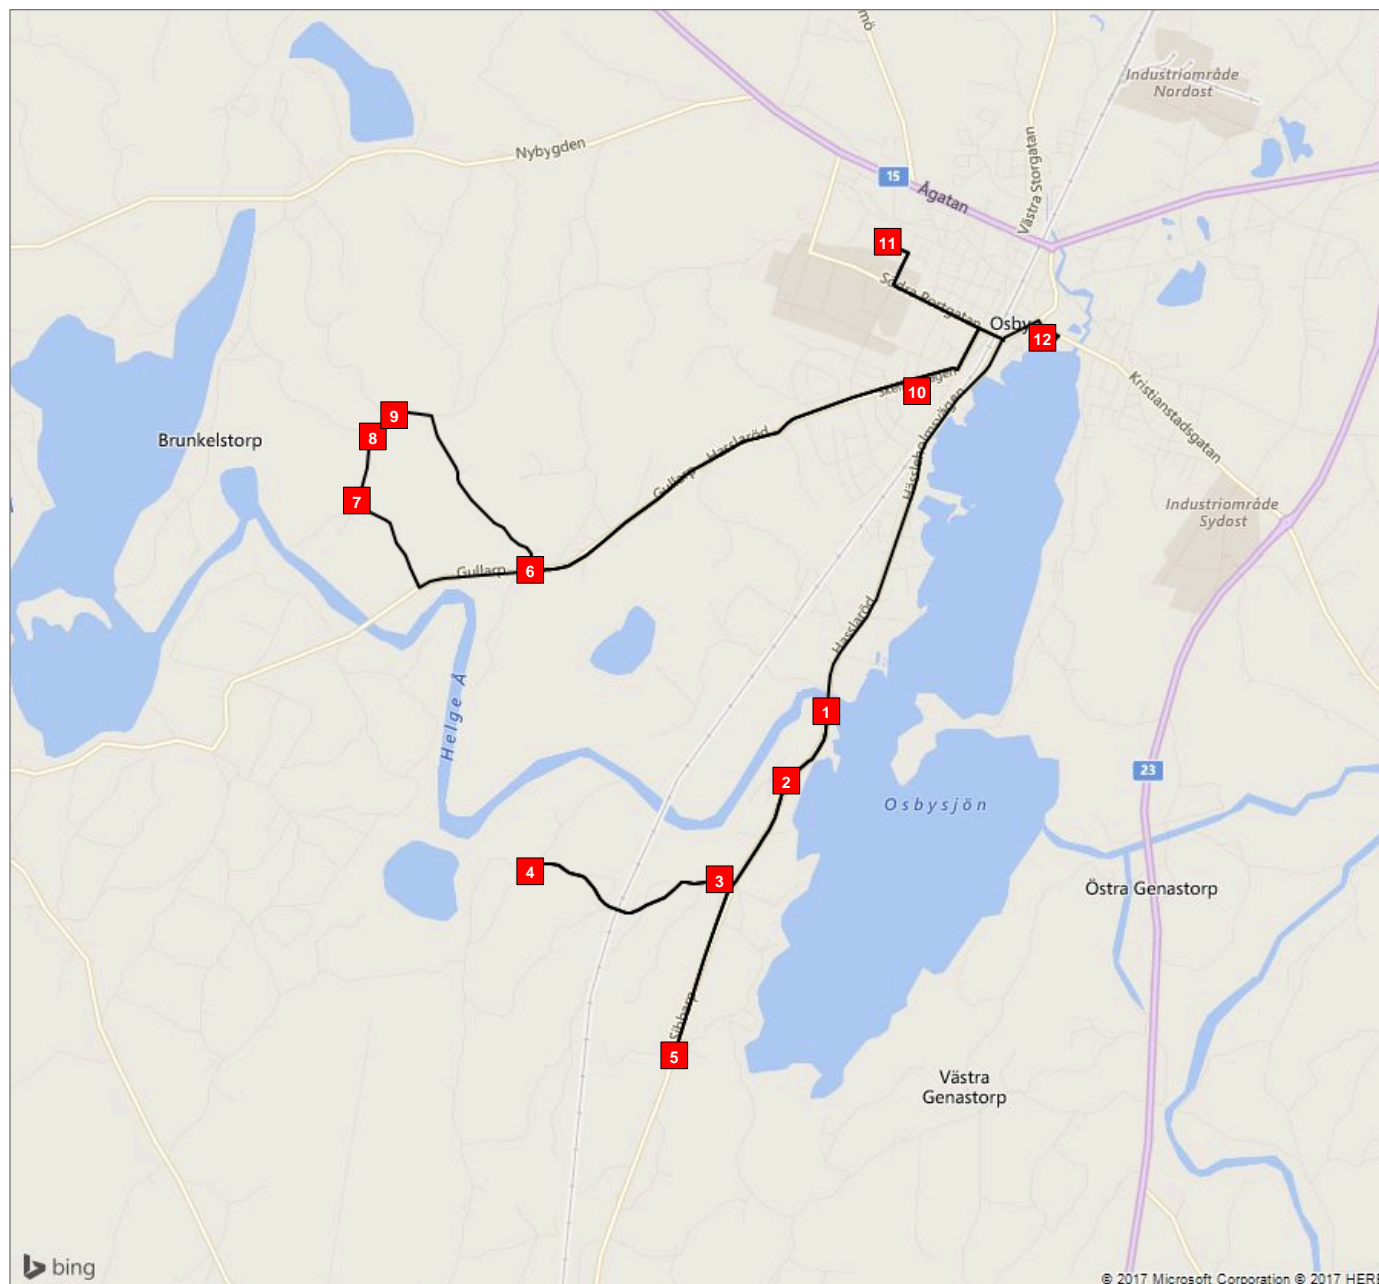

ÖVERSIKT

Rutt 1 (1)

Rutt 1 (1)

- Hållplats 1 - Sibbarp 3382 (07:31)
- Hållplats 2 - Sibbarp 3393 (07:33)
- Hållplats 3 - Sibbarp 3291 (07:35)
- Hållplats 4 - Malshult 3260 (07:38)
- Hållplats 5 - Sibbarp 3461 (07:43)
- Hållplats 6 - Gullarp (07:58)
- Hållplats 7 - Brunkelstorp 3077 (08:01)
- Hållplats 8 - Brunkelstorp 3070 (08:02)
- Hållplats 9 - Brunkelstorp (08:04)

Rutt 1 (1)

■ Hållplats 10 - Hasslarödsskolan (08:12)

Rutt 1 (1)

■ Hållplats 11 - Klockareskogsskolan (08:16)

■ Hållplats 12 - Parkskolan (08:20)