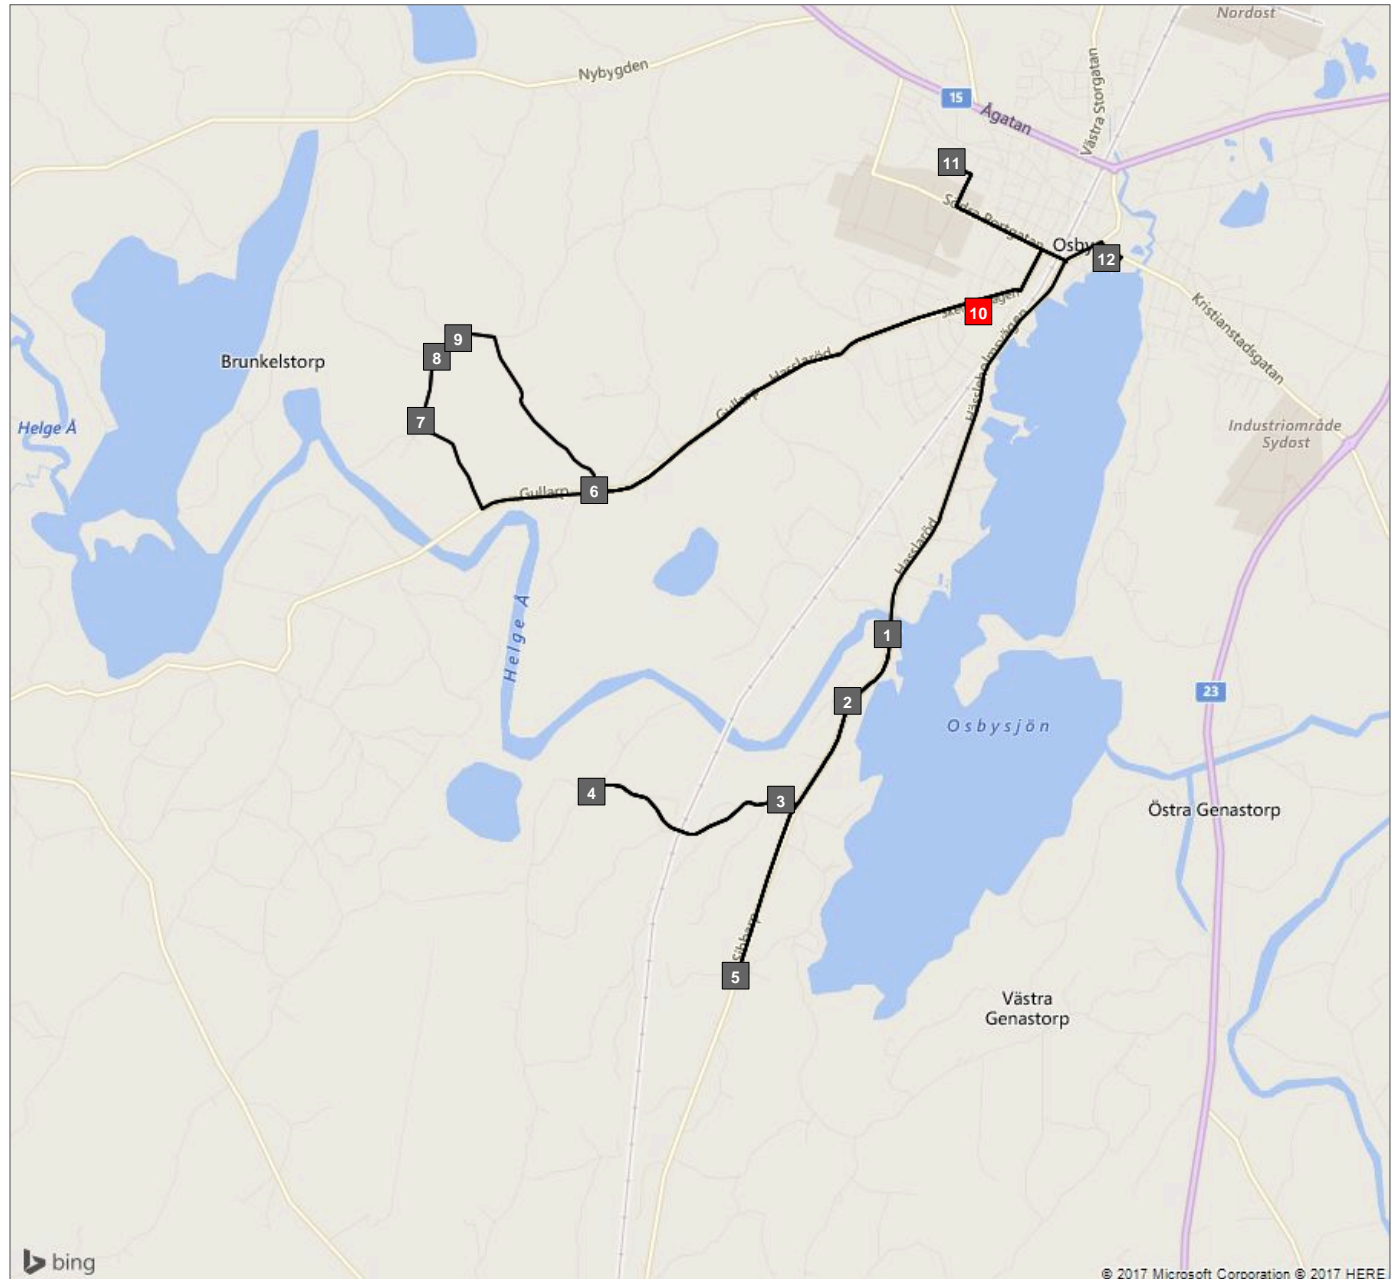

ÖVERSIKT

Rutt 1 (1)

Rutt 1 (1)

- Hållplats 1 - Sibbarp 3382 (07:31)
- Hållplats 2 - Sibbarp 3393 (07:33)
- Hållplats 3 - Sibbarp 3291 (07:35)
- Hållplats 4 - Malshult 3260 (07:38)
- Hållplats 5 - Sibbarp 3461 (07:43)
- Hållplats 6 - Gullarp (07:58)
- Hållplats 7 - Brunkelstorp 3077 (08:01)
- Hållplats 8 - Brunkelstorp 3070 (08:02)
- Hållplats 9 - Brunkelstorp (08:04)

Rutt 1 (1)

■ Hållplats 10 - Hasslarödsskolan (08:12)

Rutt 1 (1)

■ Hållplats 11 - Klockareskogsskolan (08:16)

■ Hållplats 12 - Parkskolan (08:20)