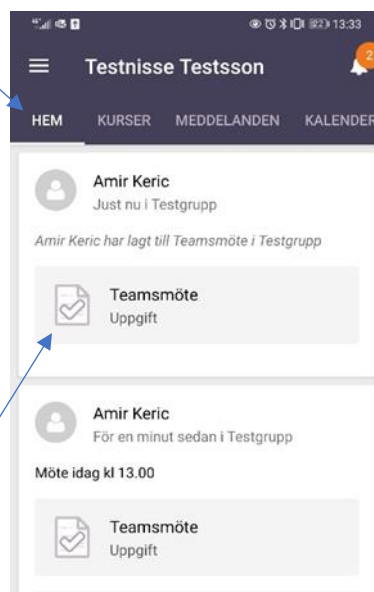

5. Logga in med användarnamn och lösenord som du fick av din lärare

LOGGA IN TILL
Osby Kommun
[Inte från Osby Kommun?](#)

ANVÄNDARNAMN
testnisse

LÖSENORD
.....

Logga in

[Glömt lösenordet?](#)

6. Klicka på HEM

7. Klicka på Teamsmöte

Så här startar du videomöte med din lärare

8. Klicka på den blå texten MÖTE- klicka här eller texten Deltag i Microsoft Teams-möte

9. Teams-appen öppnas

Microsoft Teams

Mötetid!
Hur vill du ansluta?