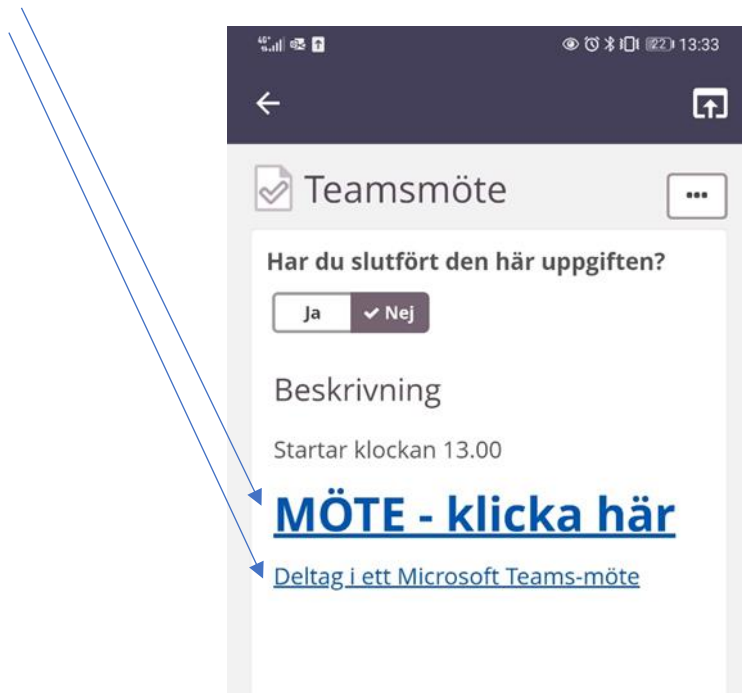

5. Logga in med användarnamn och lösenord som du fick av din lärare

LOGGA IN TILL
Osby Kommun
[Inte från Osby Kommun?](#)

ANVÄNDARNAMN
testnisse

LÖSENORD
.....

Logga in

[Glömt lösenordet?](#)

6. Klicka på HEM

7. Klicka på Teamsmöte

Så här startar du videomöte med din lärare

8. Klicka på den blå texten MÖTE- klicka här eller texten Deltag i Microsoft Teams-möte

9. Teams-appen öppnas

Microsoft Teams

Mötetid!
Hur vill du ansluta?