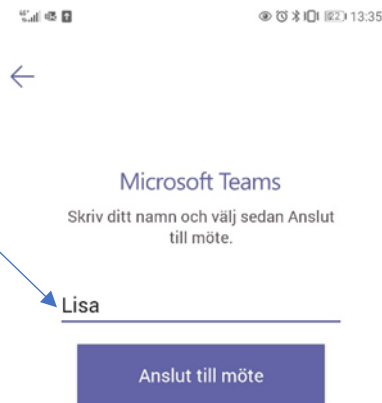

Så här startar du videomöte med din lärare

11. Skriv ditt namn

12. Klicka på Tillåta att Teams spelar in ljud