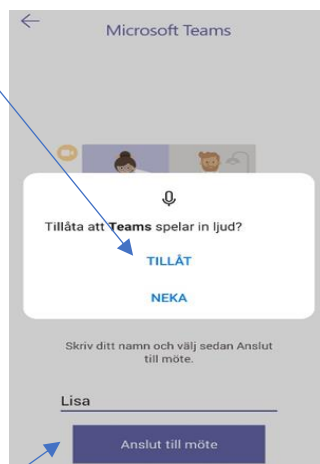

7. Klicka på Teamsmöte

Så här startar du videomöte med din lärare

8. Klicka på den blå texten MÖTE- klicka här eller texten Deltag i Microsoft Teams-möte

9. Teams-appen öppnas

Microsoft Teams

Mötetid!
Hur vill du ansluta?

Anslut till möte

Logga in och anslut

10. Klicka på Anslut till möte

Så här startar du videomöte med din lärare

11. Skriv ditt namn

12. Klicka på Tillåta att Teams spelar in ljud

13. Klicka på anslut till möte

Så här startar du videomöte med din lärare

14. Klicka för att starta din mikrofon

15. Klicka för att starta kamera

16. Klicka på Tillåta att Teams tar foton och spelar in video

Så här startar du videomöte med din lärare