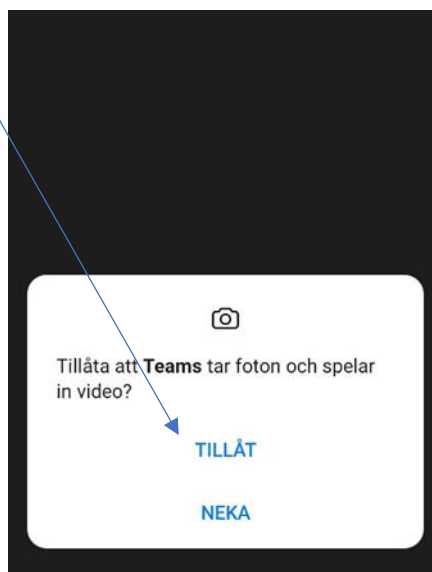

Så här startar du videomöte med din lärare

14. Klicka för att starta din mikrofon

15. Klicka för att starta kamera

16. Klicka på Tillåta att Teams tar foton och spelar in video